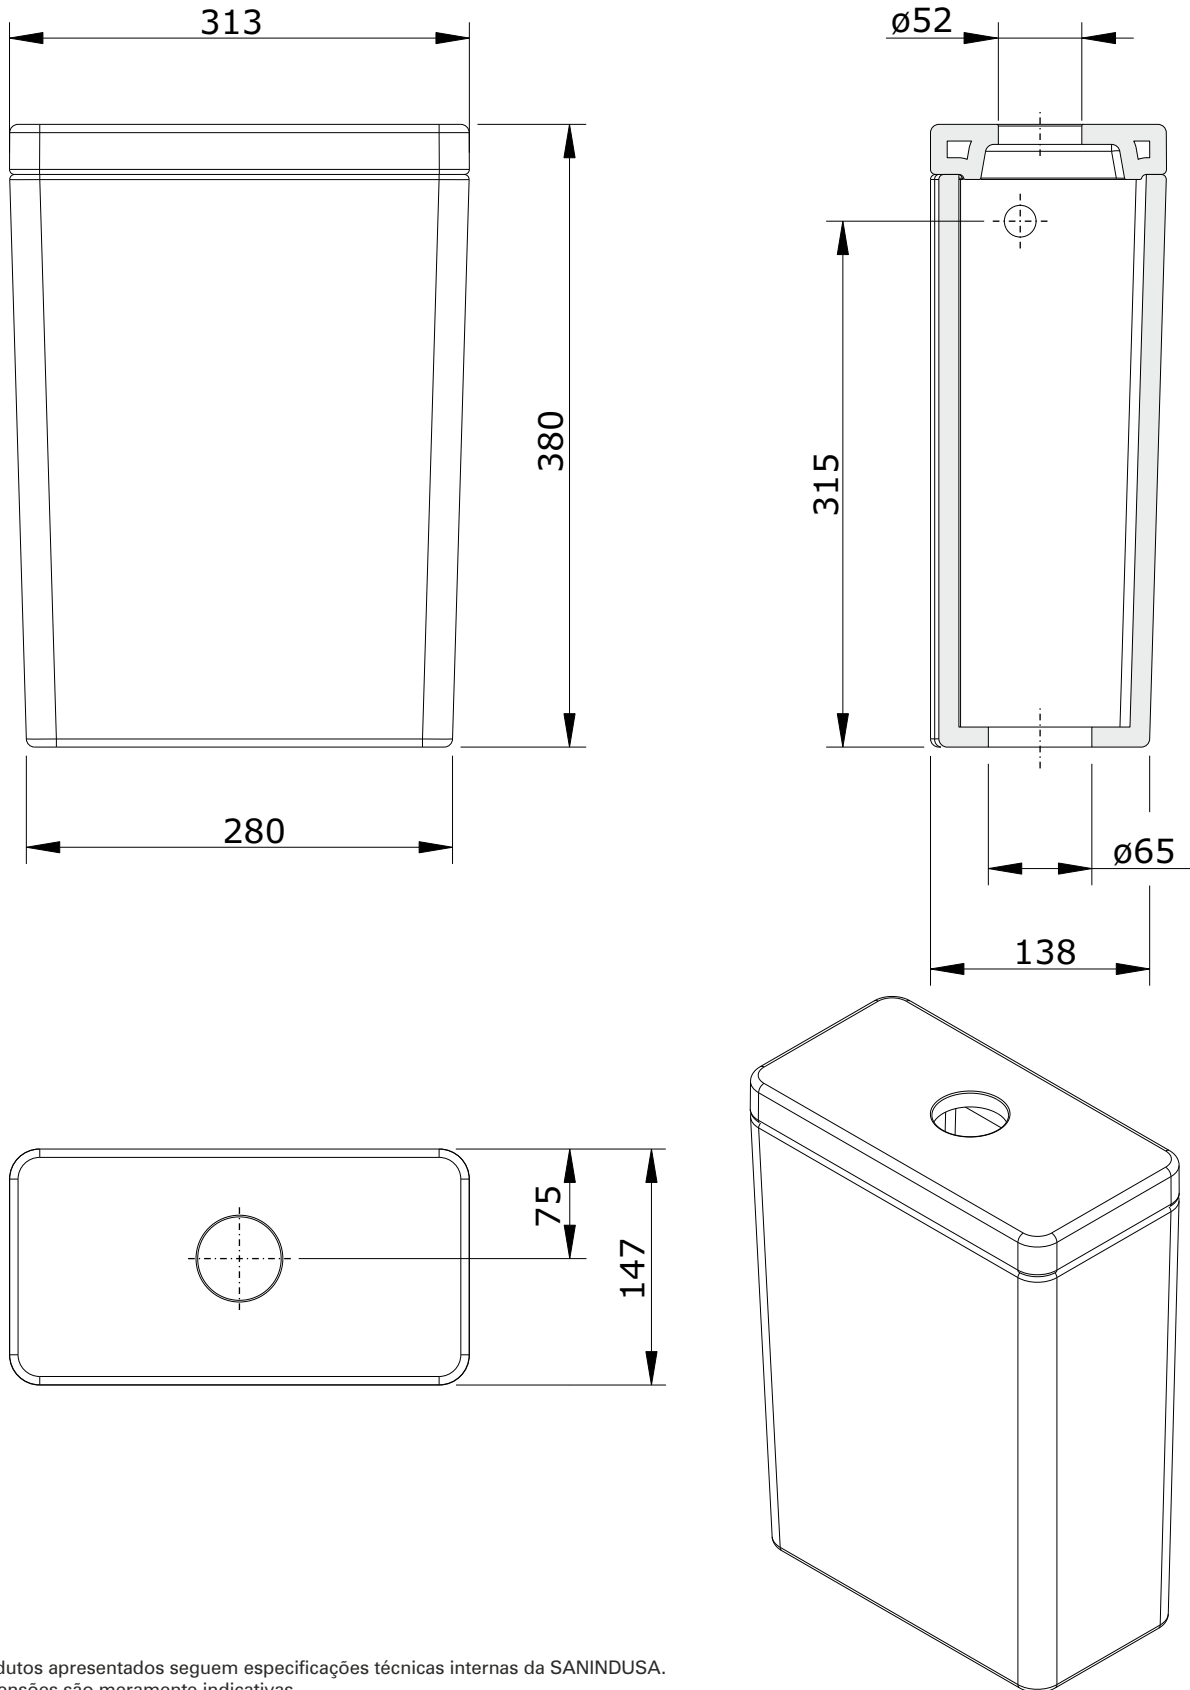

Easy  
cod.: 131113  
ver.: 02

descrição: tanque compacto de entrada lateral  
description: side water supply connection cistern  
description: réservoir en alimentation d'eau latérale

sanindusa<sup>®</sup>

Os produtos apresentados seguem especificações técnicas internas da SANINDUSA.  
As dimensões são meramente indicativas.

Reservamos o direito de fazer alterações técnicas que permitam melhorar a funcionalidade dos nossos produtos, sem aviso prévio.