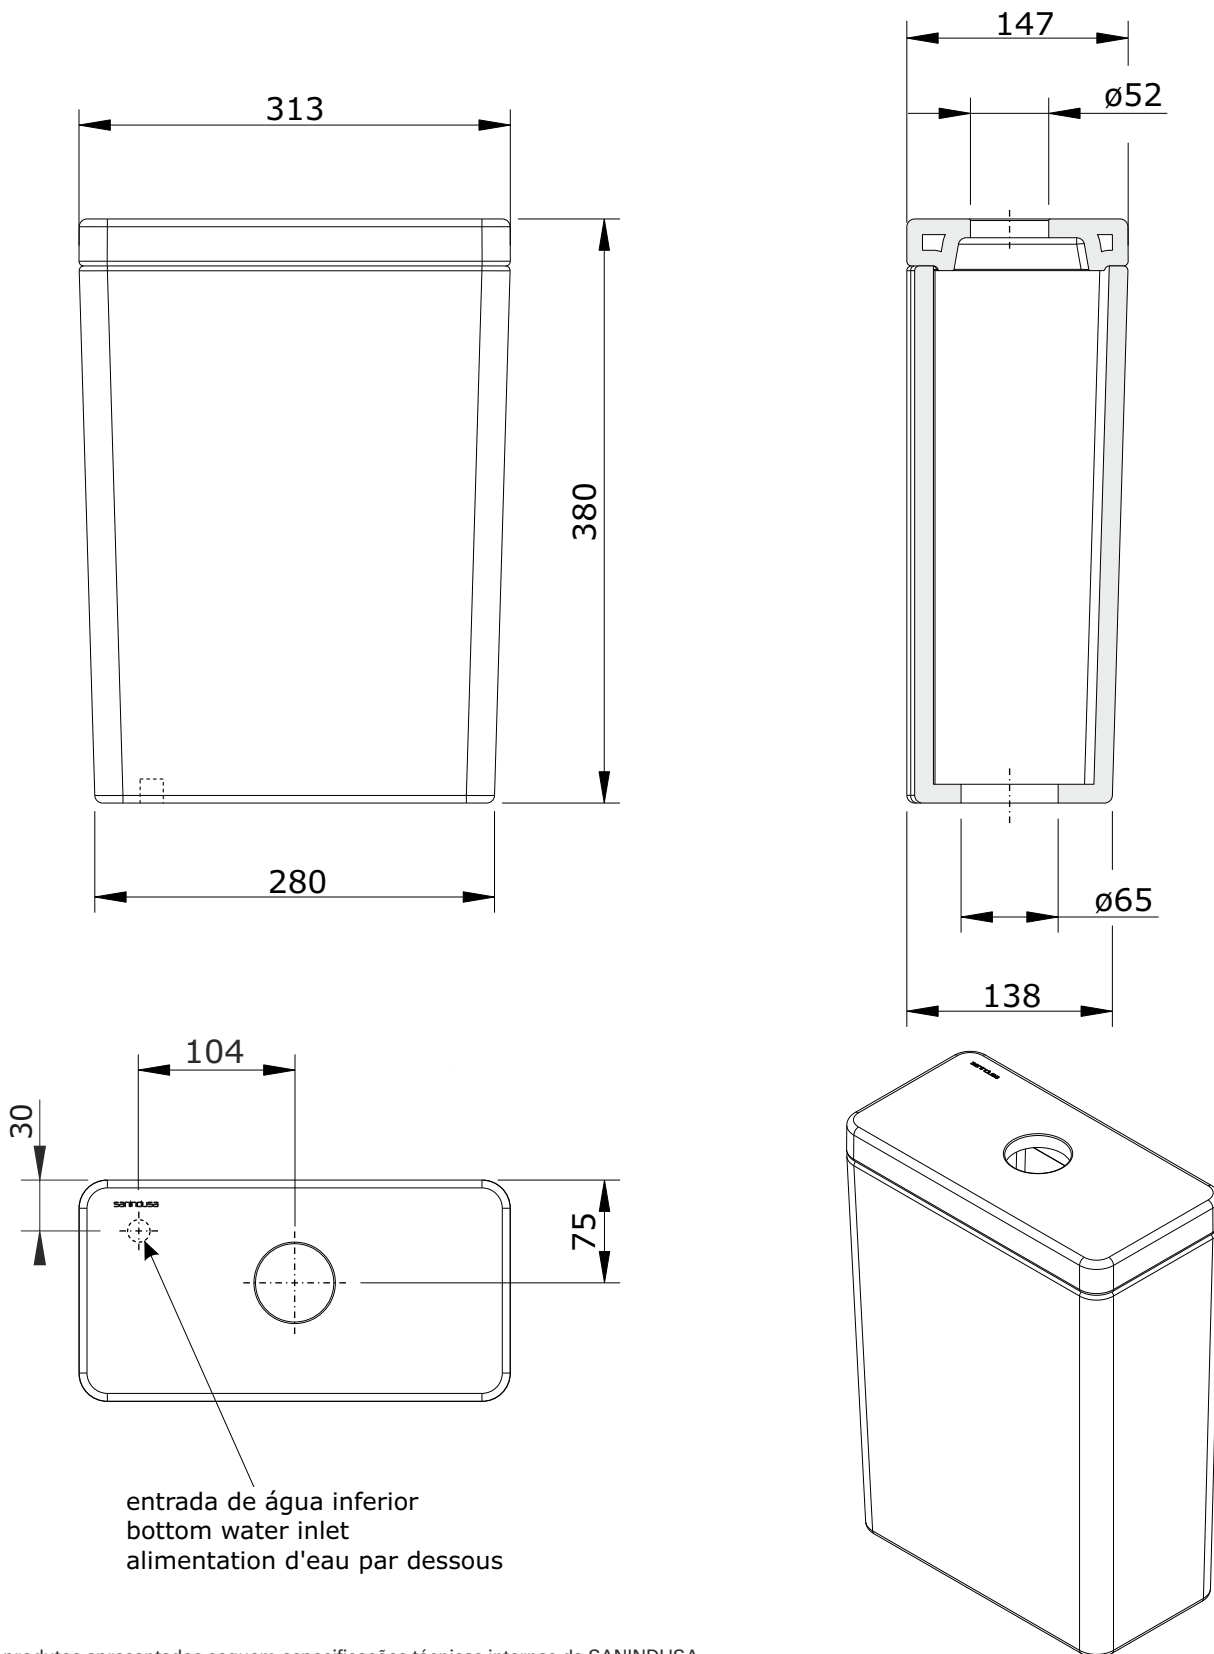

Easy
cod.: 131141
ver.: 00

descrição: tanque compacto entr. inferior c/ mec. 3/4.5L **sanindusa**[®]
description: bottom water supply connection cistern with 3/4.5L mechanism
description: réservoir avec alimentation d'eau par le bas avec mécanisme 3/4.5L

Os produtos apresentados seguem especificações técnicas internas da SANINDUSA.
As dimensões são meramente indicativas.

Reservamos o direito de fazer alterações técnicas que permitam melhorar a funcionalidade dos nossos produtos, sem aviso prévio.

The presented products follow technical specifications from SANINDUSA.

The dimensions of the pieces are merely a reference.

We reserve the right to introduce technical improvements in our products without previous advice.