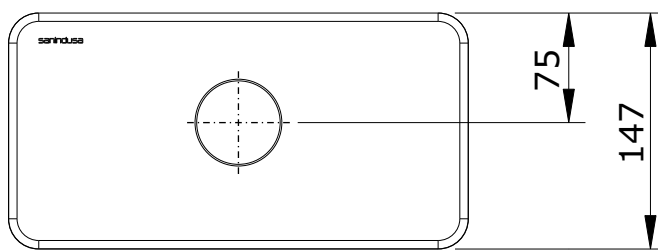

Easy  
cod.: 131143  
ver.: 00

descrição: tanque compacto de entr. lateral c/ mec. 3/4.5L **sanindusa**<sup>®</sup>  
description: side water supply connection cistern with 3/4.5L mechanism  
description: réservoir avec alimentation d'eau latérale avec mécanisme 3/4.5L

Os produtos apresentados seguem especificações técnicas internas da SANINDUSA.  
As dimensões são meramente indicativas.  
Reservamos o direito de fazer alterações técnicas que permitam melhorar a funcionalidade dos nossos produtos, sem aviso prévio.