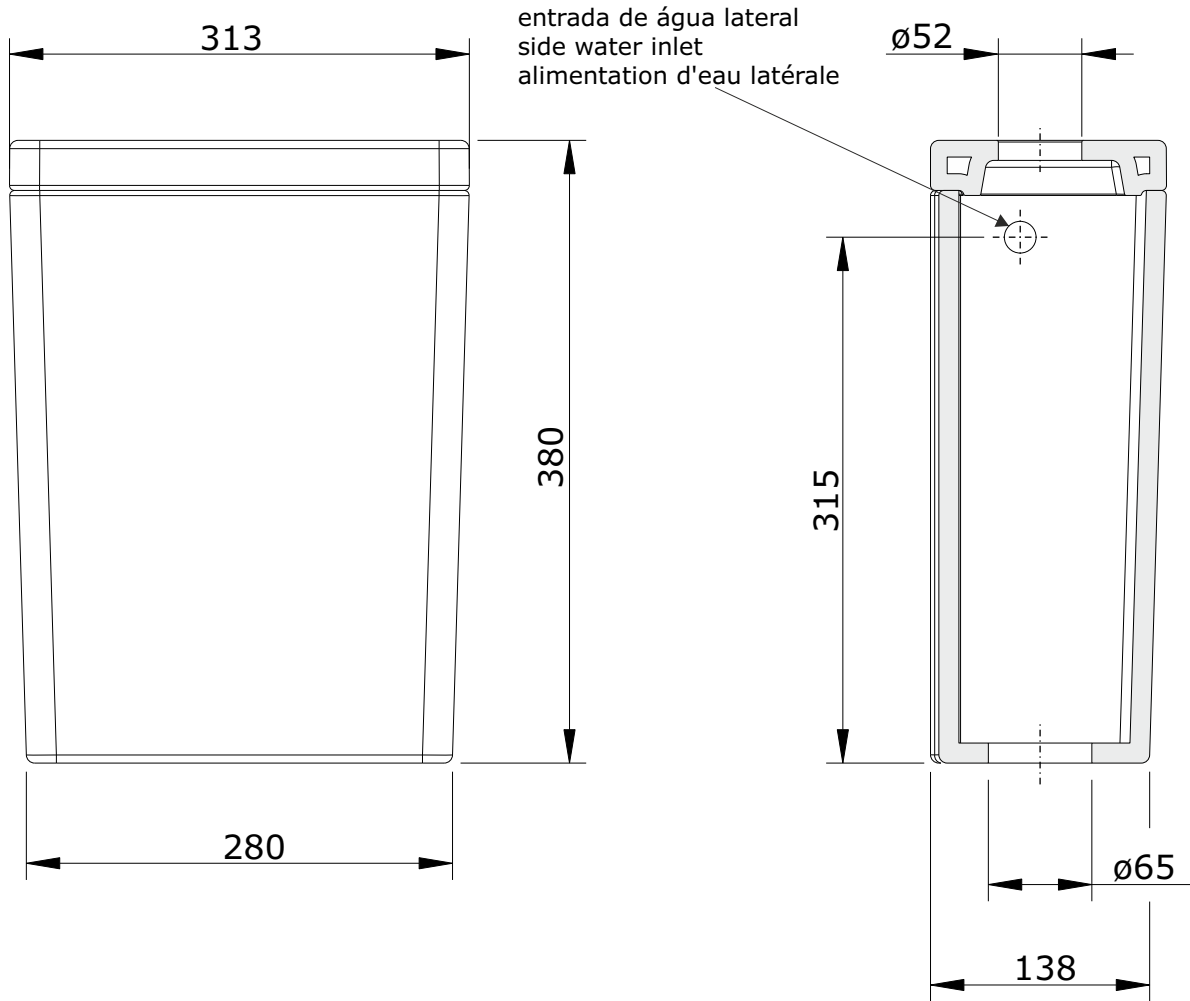

Easy  
cod.: 131143  
ver.: 00

descrição: tanque compacto de entr. lateral c/ mec. 3/4.5L **sanindusa**<sup>®</sup>  
description: side water supply connection cistern with 3/4.5L mechanism  
description: réservoir avec alimentation d'eau latérale avec mécanisme 3/4.5L

Os produtos apresentados seguem especificações técnicas internas da SANINDUSA.  
As dimensões são meramente indicativas.  
Reservamos o direito de fazer alterações técnicas que permitam melhorar a funcionalidade dos nossos produtos, sem aviso prévio.

The presented products follow technical specifications from SANINDUSA.  
The dimensions of the pieces are merely a reference.  
We reserve the right to introduce technical improvements in our products without previous advice.

Les produits présentés suivent les spécifications techniques internes de Sanindusa.  
Les dimensions de ceux-ci sont données à titre indicatifs.  
Nous nous réservons le droit de procéder aux modifications techniques qui permettraient d'améliorer les fonctionnalités de nos produits, sans préavis.