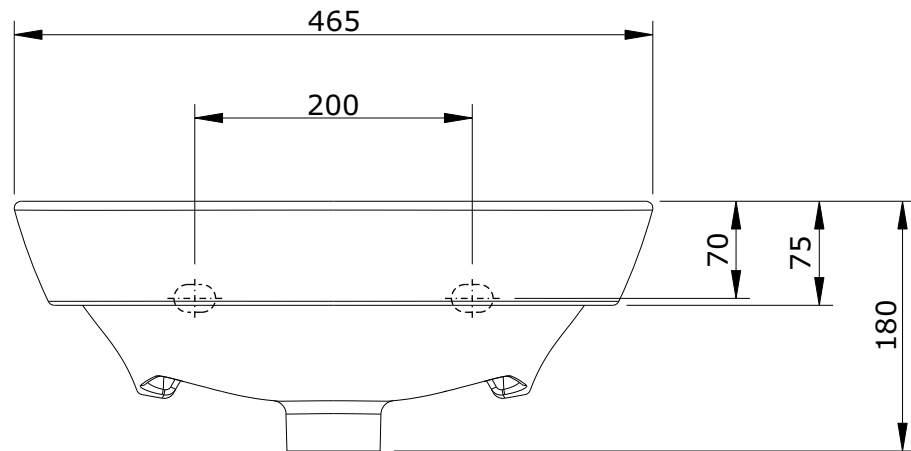

série: Easy

descrição: lavatório 46

sanindusa®

código: 131300

revisão: 01

Os produtos apresentados seguem especificações técnicas internas da SANINDUSA.
As medidas apresentadas estão sujeitas às tolerâncias e variações naturais da cerâmica pelo que serão sempre orientativas.
Reservamos o direito de fazer alterações técnicas que permitam melhorar a funcionalidade dos nossos produtos, sem aviso prévio.

The presented products follow technical specifications from SANINDUSA.
The dimensions of the pieces are subject to natural ceramic tolerances and variations and will be always orientative.
We reserve the right to introduce technical improvements in our products without previous advice.