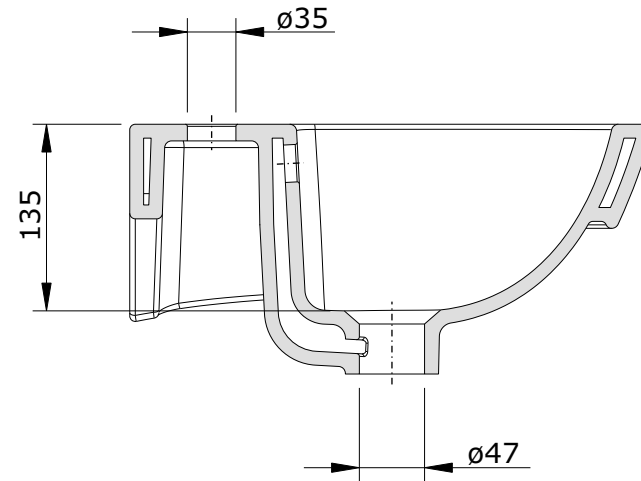

série: Easy

descrição: lavatório 46

sanindusa®

código: 131300

revisão: 01

Os produtos apresentados seguem especificações técnicas internas da SANINDUSA.
As medidas apresentadas estão sujeitas às tolerâncias e variações naturais da cerâmica pelo que serão sempre orientativas.
Reservamos o direito de fazer alterações técnicas que permitam melhorar a funcionalidade dos nossos produtos, sem aviso prévio.

The presented products follow technical specifications from SANINDUSA.
The dimensions of the pieces are subject to natural ceramic tolerances and variations and will be always orientative.
We reserve the right to introduce technical improvements in our products without previous advice.