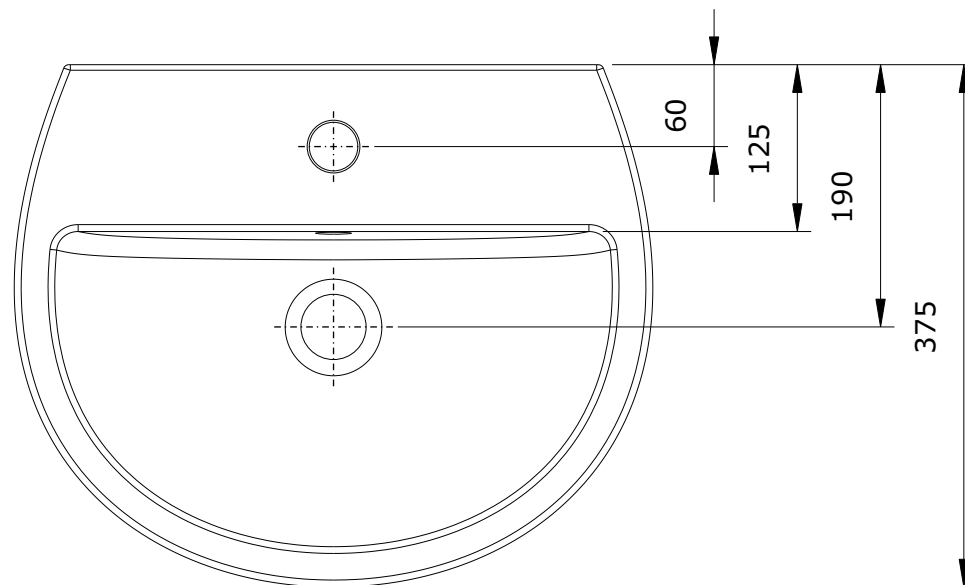

série: Easy

descrição: lavatório 46

sanindusa®

código: 131300

revisão: 01

Os produtos apresentados seguem especificações técnicas internas da SANINDUSA.
As medidas apresentadas estão sujeitas às tolerâncias e variações naturais da cerâmica pelo que serão sempre orientativas.
Reservamos o direito de fazer alterações técnicas que permitam melhorar a funcionalidade dos nossos produtos, sem aviso prévio.

The presented products follow technical specifications from SANINDUSA.
The dimensions of the pieces are subject to natural ceramic tolerances and variations and will be always orientative.
We reserve the right to introduce technical improvements in our products without previous advice.