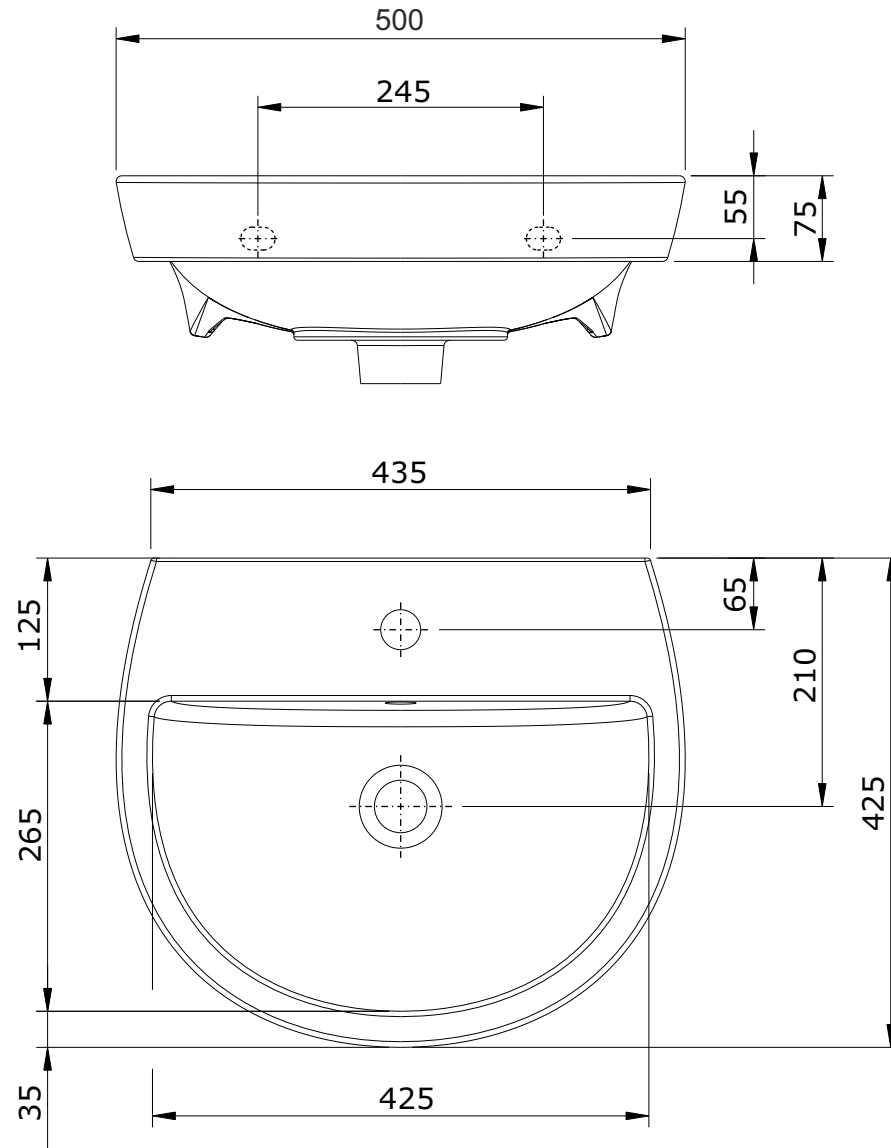

série: Easy

descrição: lavatório 50

sanindusa®

código: 131330

revisão: 00

Os produtos apresentados seguem especificações técnicas internas da SANINDUSA.  
As medidas apresentadas estão sujeitas às tolerâncias e variações naturais da cerâmica pelo que serão sempre orientativas.  
Reservamos o direito de fazer alterações técnicas que permitam melhorar a funcionalidade dos nossos produtos, sem aviso prévio.

The presented products follow technical specifications from SANINDUSA.  
The dimensions of the pieces are subject to natural ceramic tolerances and variations and will be always orientative.  
We reserve the right to introduce technical improvements in our products without previous advice.