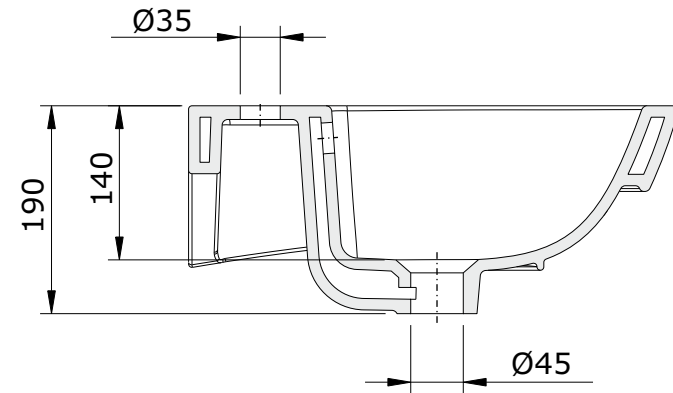

série: Easy

descrição: lavatório 50

sanindusa®

código: 131330

revisão: 00

Os produtos apresentados seguem especificações técnicas internas da SANINDUSA.  
As medidas apresentadas estão sujeitas às tolerâncias e variações naturais da cerâmica pelo que serão sempre orientativas.  
Reservamos o direito de fazer alterações técnicas que permitam melhorar a funcionalidade dos nossos produtos, sem aviso prévio.

The presented products follow technical specifications from SANINDUSA.  
The dimensions of the pieces are subject to natural ceramic tolerances and variations and will be always orientative.  
We reserve the right to introduce technical improvements in our products without previous advice.