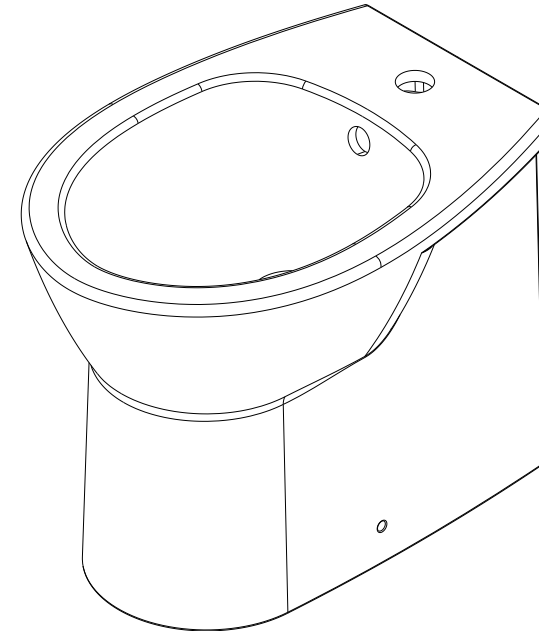

Easy
cod.: 131420
ver.: 01

descrição: bidé compacto
description: back-to-wall bidet
description: bidet compact

sanindusa®

Os produtos apresentados seguem especificações técnicas internas da SANINDUSA.
As medidas apresentadas estão sujeitas às tolerâncias e variações naturais da cerâmica pelo que serão sempre orientativas.
Reservamos o direito de fazer alterações técnicas que permitam melhorar a funcionalidade dos nossos produtos, sem aviso prévio.

The presented products follow technical specifications from SANINDUSA.
The dimensions of the pieces are subject to natural ceramic tolerances and variations and will be always orientative.
We reserve the right to introduce technical improvements in our products without previous advice.