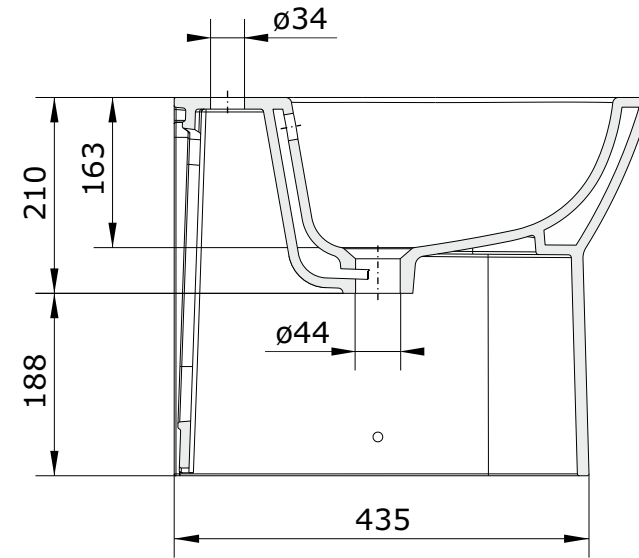

Easy
cod.: 131420
ver.: 01

descrição: bidé compacto
description: back-to-wall bidet
description: bidet compact

sanindusa®

Os produtos apresentados seguem especificações técnicas internas da SANINDUSA.
As medidas apresentadas estão sujeitas às tolerâncias e variações naturais da cerâmica pelo que serão sempre orientativas.
Reservamos o direito de fazer alterações técnicas que permitam melhorar a funcionalidade dos nossos produtos, sem aviso prévio.

The presented products follow technical specifications from SANINDUSA.
The dimensions of the pieces are subject to natural ceramic tolerances and variations and will be always orientative.
We reserve the right to introduce technical improvements in our products without previous advice.

Les produits présentés suivent les spécifications techniques internes de Sanindusa.
Les dimensions indiquées sont données à titre indicatif et bénéficient des tolérances usuelles de l'industrie de la céramique.
Nous nous réservons le droit de procéder aux modifications techniques, sans préavis, qui permettraient d'améliorer les fonctionnalités de nos produits.