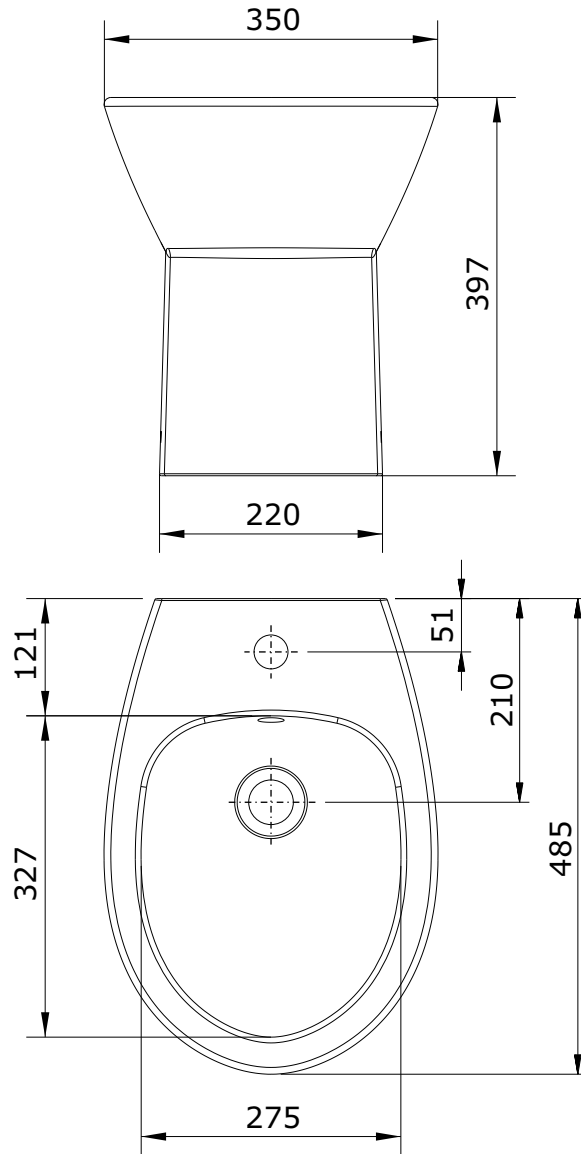

Easy
cod.: 131420
ver.: 01

descrição: bidé compacto
description: back-to-wall bidet
description: bidet compact

sanindusa®

Os produtos apresentados seguem especificações técnicas internas da SANINDUSA.
As medidas apresentadas estão sujeitas às tolerâncias e variações naturais da cerâmica pelo que serão sempre orientativas.
Reservamos o direito de fazer alterações técnicas que permitam melhorar a funcionalidade dos nossos produtos, sem aviso prévio.

The presented products follow technical specifications from SANINDUSA.
The dimensions of the pieces are subject to natural ceramic tolerances and variations and will be always orientative.
We reserve the right to introduce technical improvements in our products without previous advice.

Les produits présentés suivent les spécifications techniques internes de Sanindusa.
Les dimensions indiquées sont données à titre indicatif et bénéficient des tolérances usuelles de l'industrie de la céramique.
Nous nous réservons le droit de procéder aux modifications techniques, sans préavis, qui permettraient d'améliorer les fonctionnalités de nos produits.