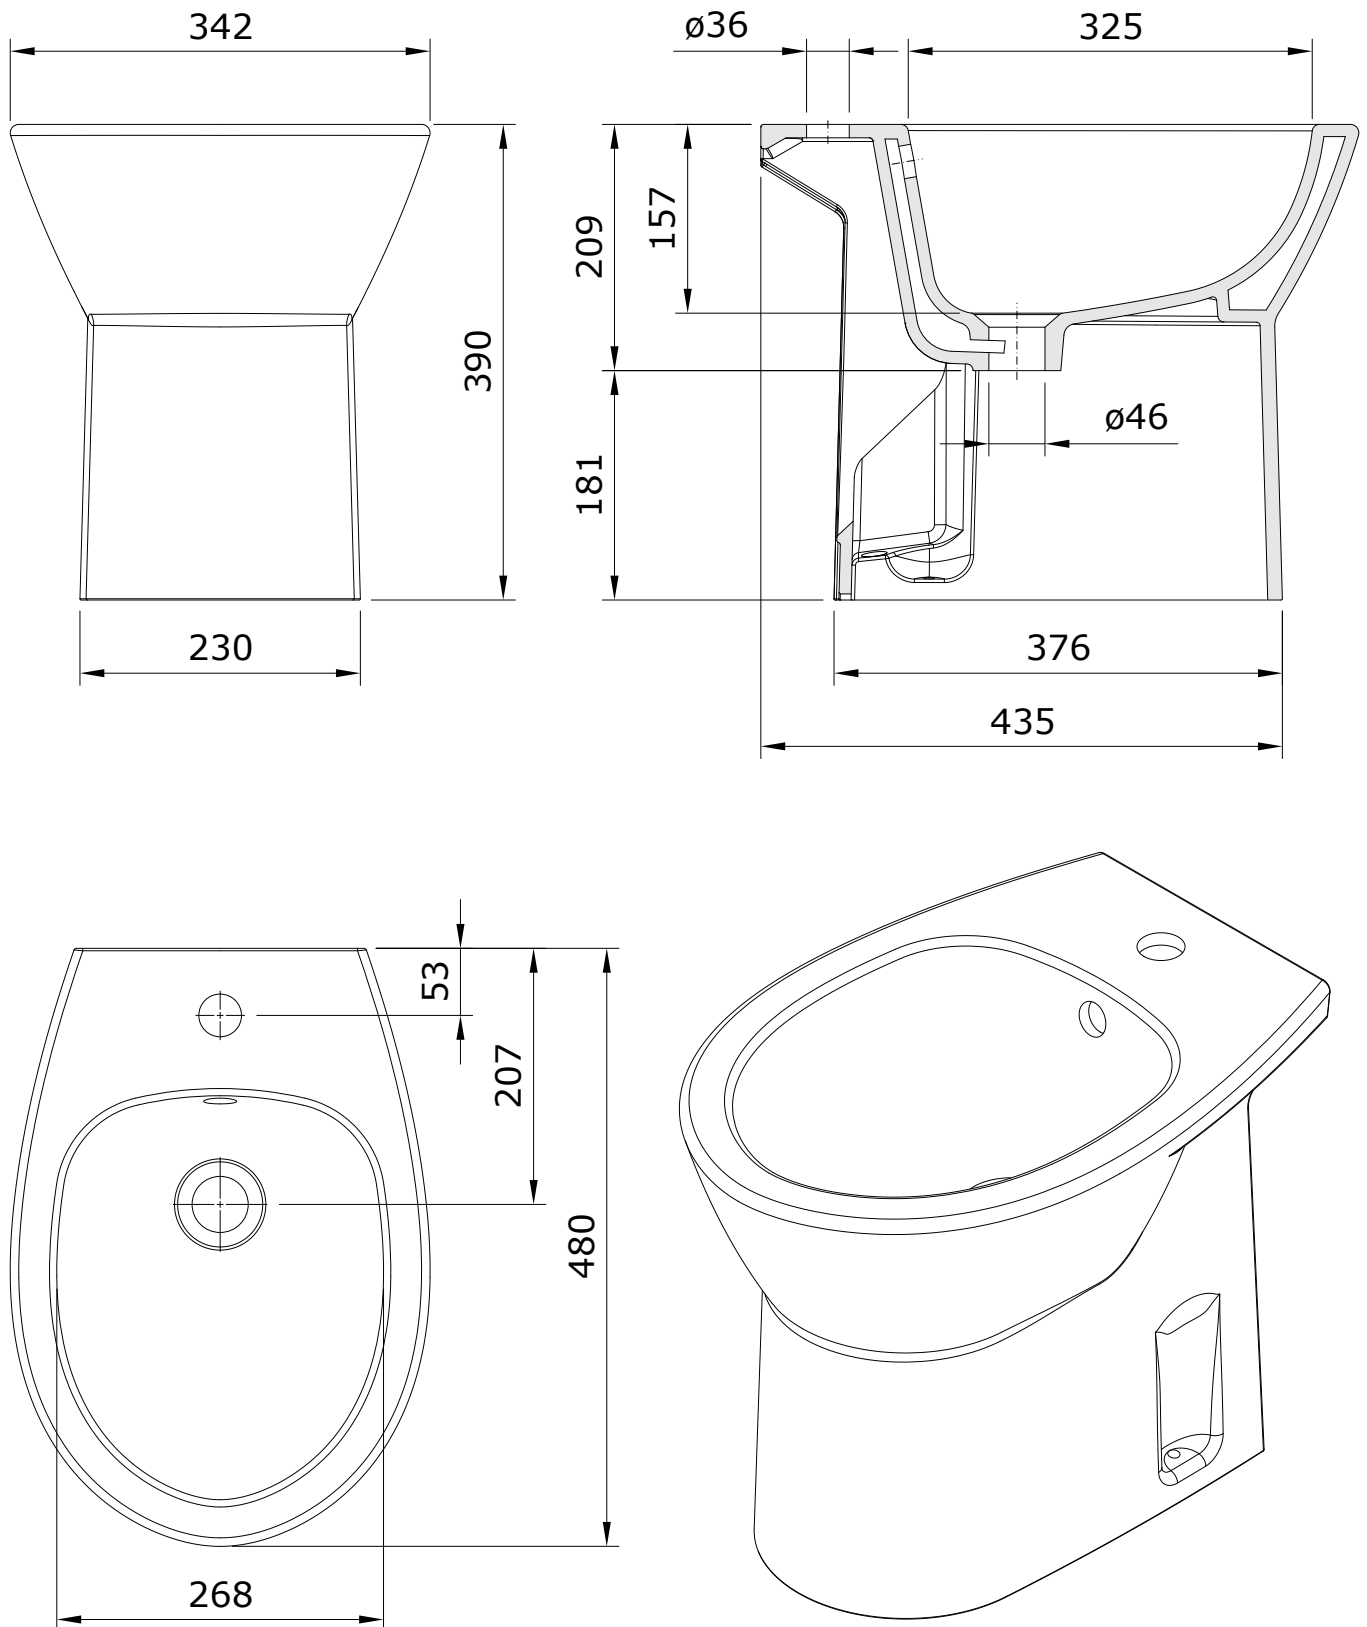

Easy
cod.: 131430
ver.: 00

descrição: bidé com fixação lateral
description: bidet with side fixations
description: bidet avec fixation latérale

sanindusa®

Os produtos apresentados seguem especificações técnicas internas da SANINDUSA.
As medidas apresentadas estão sujeitas às tolerâncias e variações naturais da cerâmica pelo que serão sempre orientativas.
Reservamos o direito de fazer alterações técnicas que permitam melhorar a funcionalidade dos nossos produtos, sem aviso prévio.

The presented products follow technical specifications from SANINDUSA.
The dimensions of the pieces are subject to natural ceramic tolerances and variations and will be always orientative.
We reserve the right to introduce technical improvements in our products without previous advice.

Les produits présentés suivent les spécifications techniques internes de Sanindusa.
Les dimensions indiquées sont données à titre indicatif et bénéficient des tolérances usuelles de l'industrie de la céramique.
Nous nous réservons le droit de procéder aux modifications techniques, sans préavis, qui permettraient d'améliorer les fonctionnalités de nos produits.