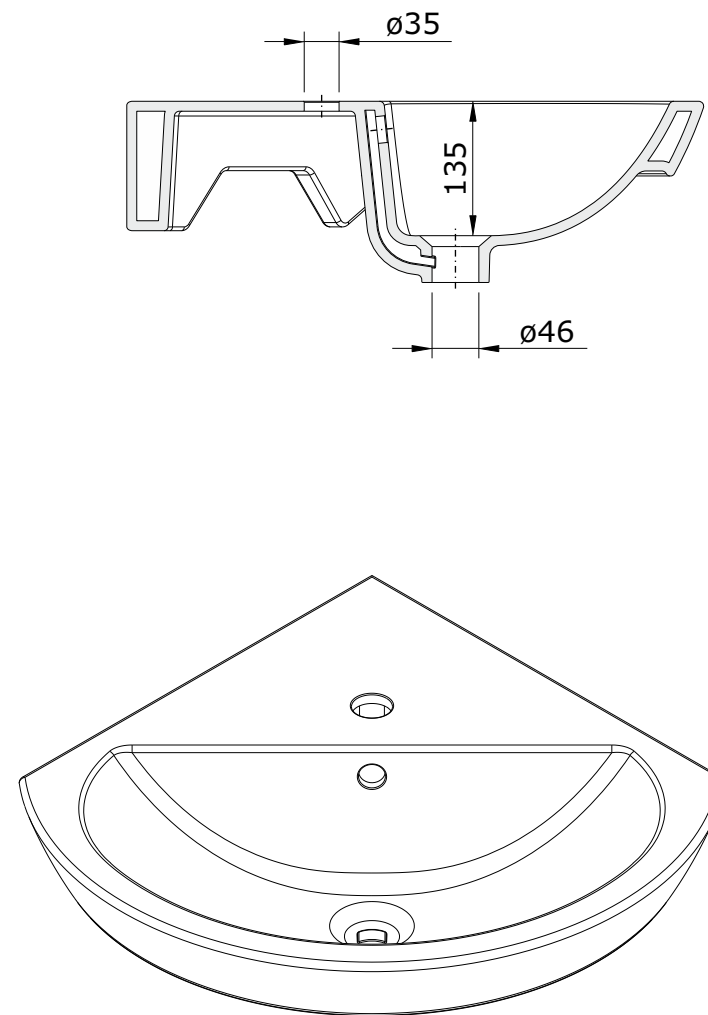

Easy  
cod.: 131700  
ver.: 02

descrição: lavatório de canto 50  
description: 50 corner wall mounted basin  
description: lavabo 50 d'angle

sanindusa®

Os produtos apresentados seguem especificações técnicas internas da SANINDUSA.  
As medidas apresentadas estão sujeitas às tolerâncias e variações naturais da cerâmica pelo que serão sempre orientativas.  
Reservamos o direito de fazer alterações técnicas que permitam melhorar a funcionalidade dos nossos produtos, sem aviso prévio.

The presented products follow technical specifications from SANINDUSA.  
The dimensions of the pieces are subject to natural ceramic tolerances and variations and will be always orientative.  
We reserve the right to introduce technical improvements in our products without previous advice.

Les produits présentés suivent les spécifications techniques internes de Sanindusa.  
Les dimensions indiquées sont données à titre indicatif et bénéficient des tolérances usuelles de l'industrie de la céramique.  
Nous nous réservons le droit de procéder aux modifications techniques, sans préavis, qui permettraient d'améliorer les fonctionnalités de nos produits.