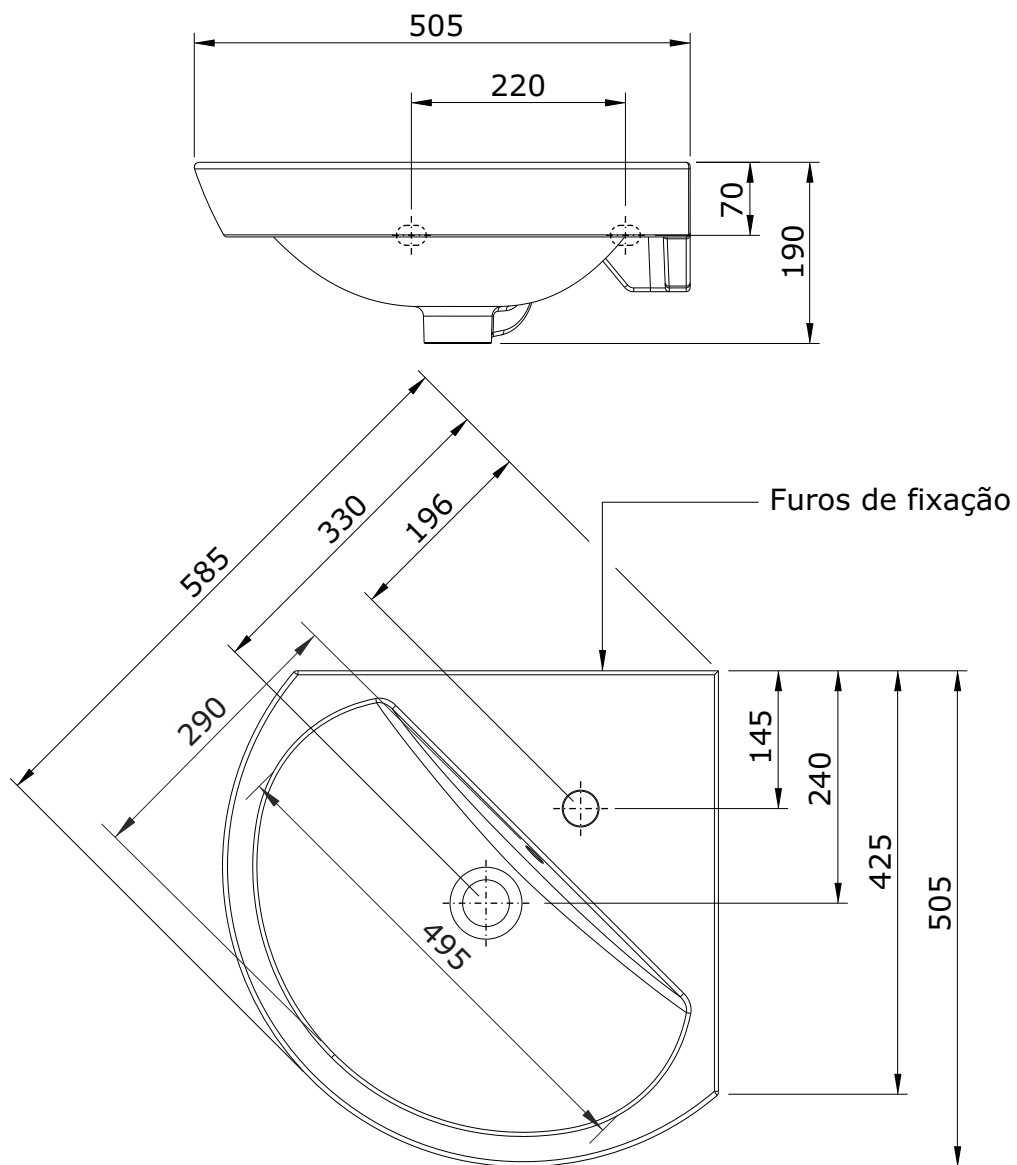

Easy  
cod.: 131700  
ver.: 02

descrição: lavatório de canto 50  
description: 50 corner wall mounted basin  
description: lavabo 50 d'angle

sanindusa®

Os produtos apresentados seguem especificações técnicas internas da SANINDUSA.  
As medidas apresentadas estão sujeitas às tolerâncias e variações naturais da cerâmica pelo que serão sempre orientativas.  
Reservamos o direito de fazer alterações técnicas que permitam melhorar a funcionalidade dos nossos produtos, sem aviso prévio.

The presented products follow technical specifications from SANINDUSA.  
The dimensions of the pieces are subject to natural ceramic tolerances and variations and will be always orientative.  
We reserve the right to introduce technical improvements in our products without previous advice.

Les produits présentés suivent les spécifications techniques internes de Sanindusa.  
Les dimensions indiquées sont données à titre indicatif et bénéficient des tolérances usuelles de l'industrie de la céramique.  
Nous nous réservons le droit de procéder aux modifications techniques, sans préavis, qui permettraient d'améliorer les fonctionnalités de nos produits.