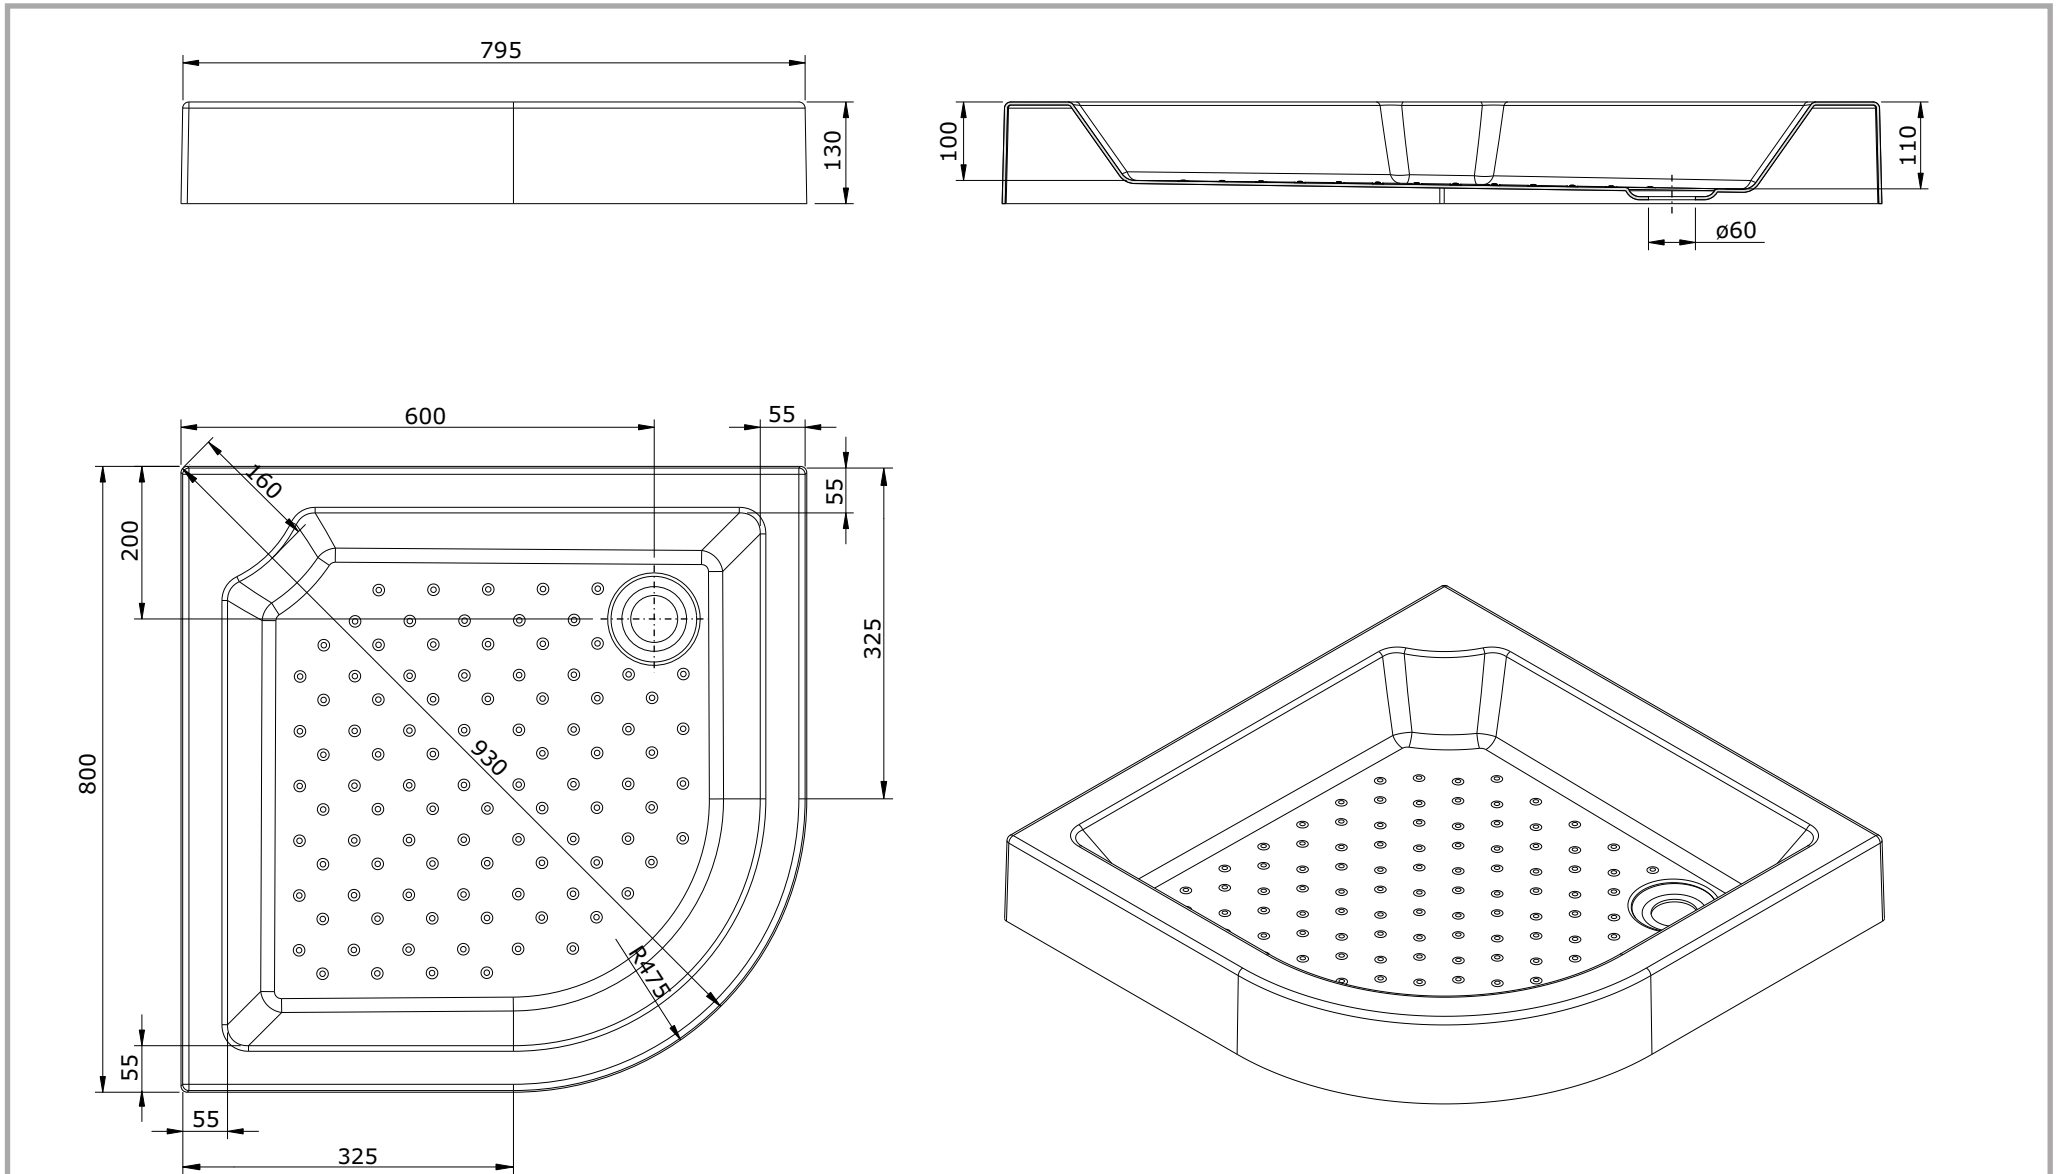

série: Elsy

descrição: Base de chuveiro 80 x 80

sanindusa®

código: 800040

revisão: 03

Os produtos apresentados seguem especificações técnicas internas da SANINDUSA.

As dimensões são meramente indicativas.

Reservamos o direito de fazer alterações técnicas que permitam melhorar a funcionalidade dos nossos produtos, sem aviso prévio.

The presented products follow technical specifications from SANINDUSA.

The dimensions of the pieces are merely a reference.

We reserve the right to introduce technical improvements in our products without previous advice.