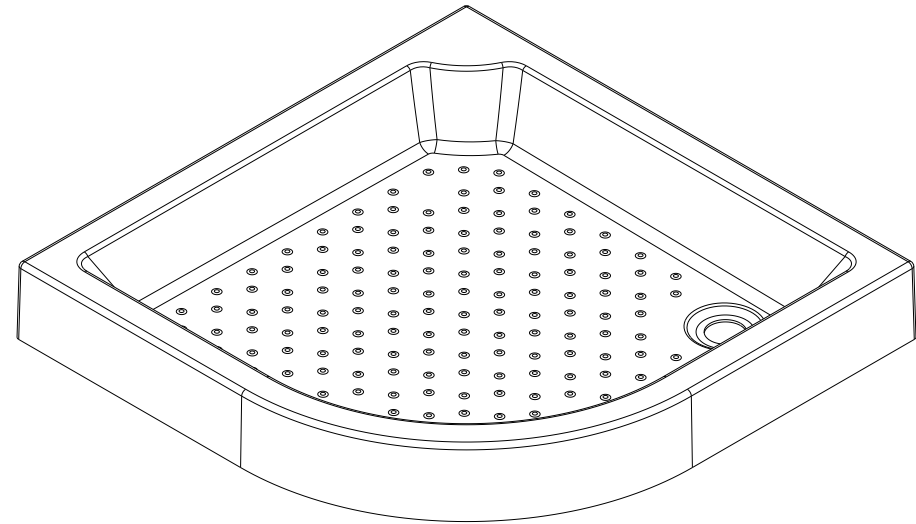

série: Elsy

descrição: Base de chuveiro 90 x 90

sanindusa®

código: 800050

revisão: 03

Os produtos apresentados seguem especificações técnicas internas da SANINDUSA.

As dimensões são meramente indicativas.

Reservamos o direito de fazer alterações técnicas que permitam melhorar a funcionalidade dos nossos produtos, sem aviso prévio.