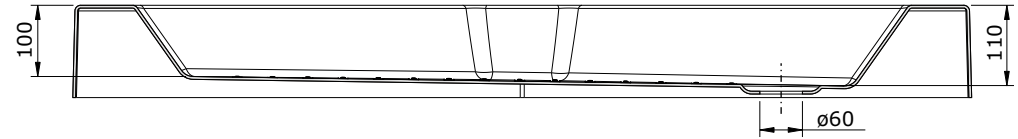

série: Elsy

descrição: Base de chuveiro 90 x 90

sanindusa®

código: 800050

revisão: 03

Os produtos apresentados seguem especificações técnicas internas da SANINDUSA.

As dimensões são meramente indicativas.

Reservamos o direito de fazer alterações técnicas que permitam melhorar a funcionalidade dos nossos produtos, sem aviso prévio.

The presented products follow technical specifications from SANINDUSA.

The dimensions of the pieces are merely a reference.

We reserve the right to introduce technical improvements in our products without previous advice.