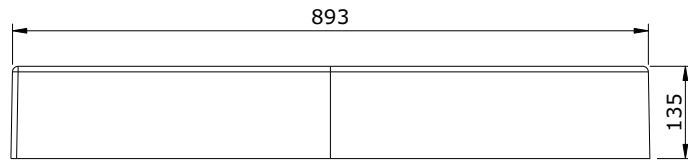

série: Elsy

descrição: Base de chuveiro 90 x 90

sanindusa®

código: 800050

revisão: 03

Os produtos apresentados seguem especificações técnicas internas da SANINDUSA.

As dimensões são meramente indicativas.

Reservamos o direito de fazer alterações técnicas que permitam melhorar a funcionalidade dos nossos produtos, sem aviso prévio.

The presented products follow technical specifications from SANINDUSA.

The dimensions of the pieces are merely a reference.

We reserve the right to introduce technical improvements in our products without previous advice.