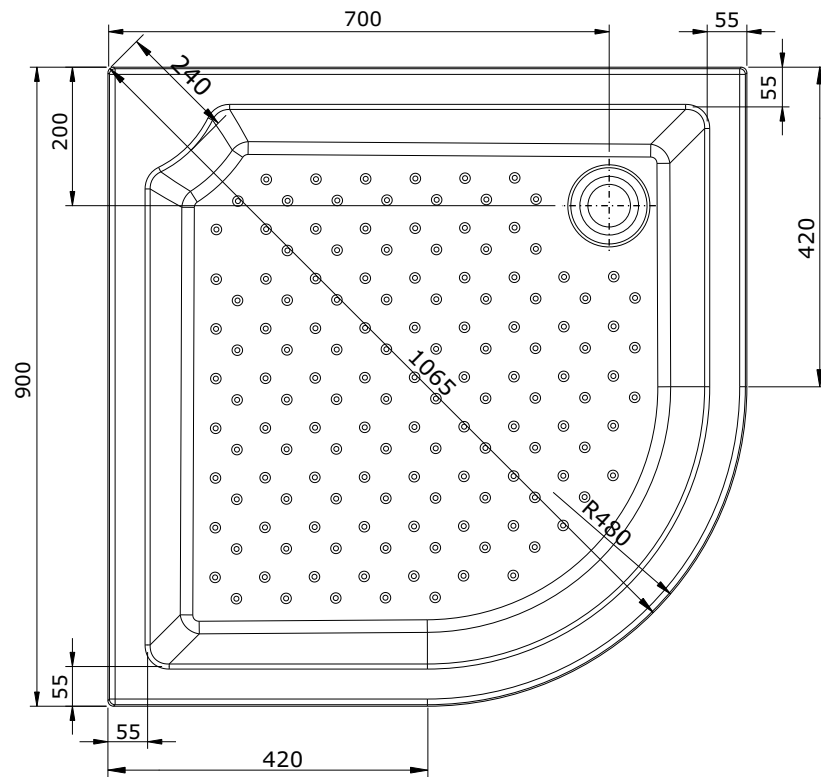

série: Elsy

descrição: Base de chuveiro 90 x 90

sanindusa®

código: 800050

revisão: 03

Os produtos apresentados seguem especificações técnicas internas da SANINDUSA.

As dimensões são meramente indicativas.

Reservamos o direito de fazer alterações técnicas que permitam melhorar a funcionalidade dos nossos produtos, sem aviso prévio.

The presented products follow technical specifications from SANINDUSA.

The dimensions of the pieces are merely a reference.

We reserve the right to introduce technical improvements in our products without previous advice.