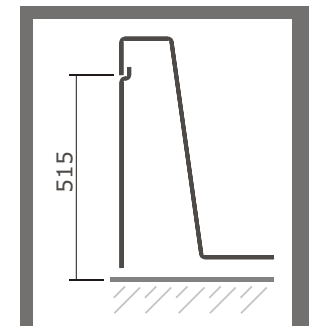

série: Eva

descrição: Banheira 160x75

sanindusa®

código: 803500

revisão: 01

Os produtos apresentados seguem especificações técnicas internas da SANINDUSA.  
As dimensões são meramente indicativas.

Reservamos o direito de fazer alterações técnicas que permitam melhorar a funcionalidade dos nossos produtos, sem aviso prévio.