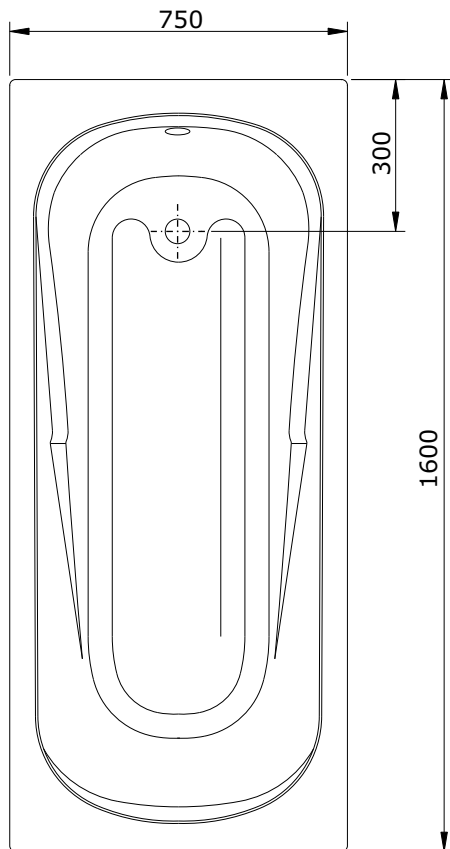

série: Eva

descrição: Banheira 160x75

sanindusa®

código: 803500

revisão: 01

Os produtos apresentados seguem especificações técnicas internas da SANINDUSA.  
As dimensões são meramente indicativas.

Reservamos o direito de fazer alterações técnicas que permitam melhorar a funcionalidade dos nossos produtos, sem aviso prévio.

The presented products follow technical specifications from SANINDUSA.  
The dimensions of the pieces are merely a reference.

We reserve the right to introduce technical improvements in our products without previous advice.