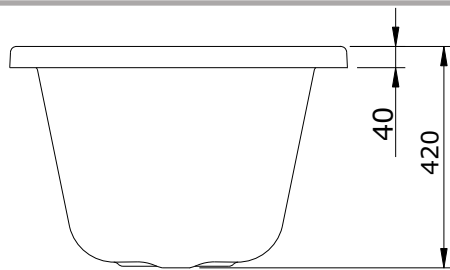

série: Eva

descrição: Banheira 160x75

sanindusa®

código: 803500

revisão: 01

Os produtos apresentados seguem especificações técnicas internas da SANINDUSA.  
As dimensões são meramente indicativas.

Reservamos o direito de fazer alterações técnicas que permitam melhorar a funcionalidade dos nossos produtos, sem aviso prévio.