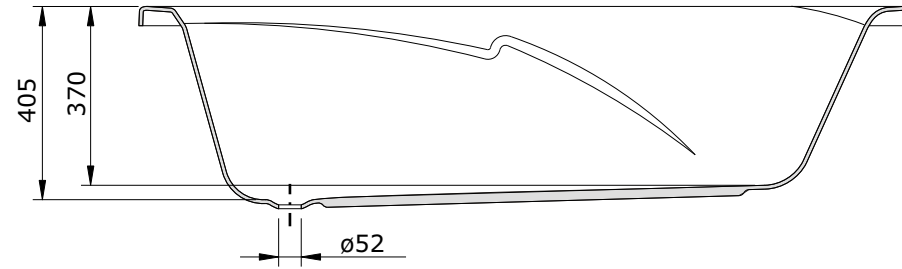

série: Eva

descrição: Banheira 160x75

sanindusa®

código: 803500

revisão: 01

Os produtos apresentados seguem especificações técnicas internas da SANINDUSA.  
As dimensões são meramente indicativas.

Reservamos o direito de fazer alterações técnicas que permitam melhorar a funcionalidade dos nossos produtos, sem aviso prévio.

The presented products follow technical specifications from SANINDUSA.  
The dimensions of the pieces are merely a reference.

We reserve the right to introduce technical improvements in our products without previous advice.