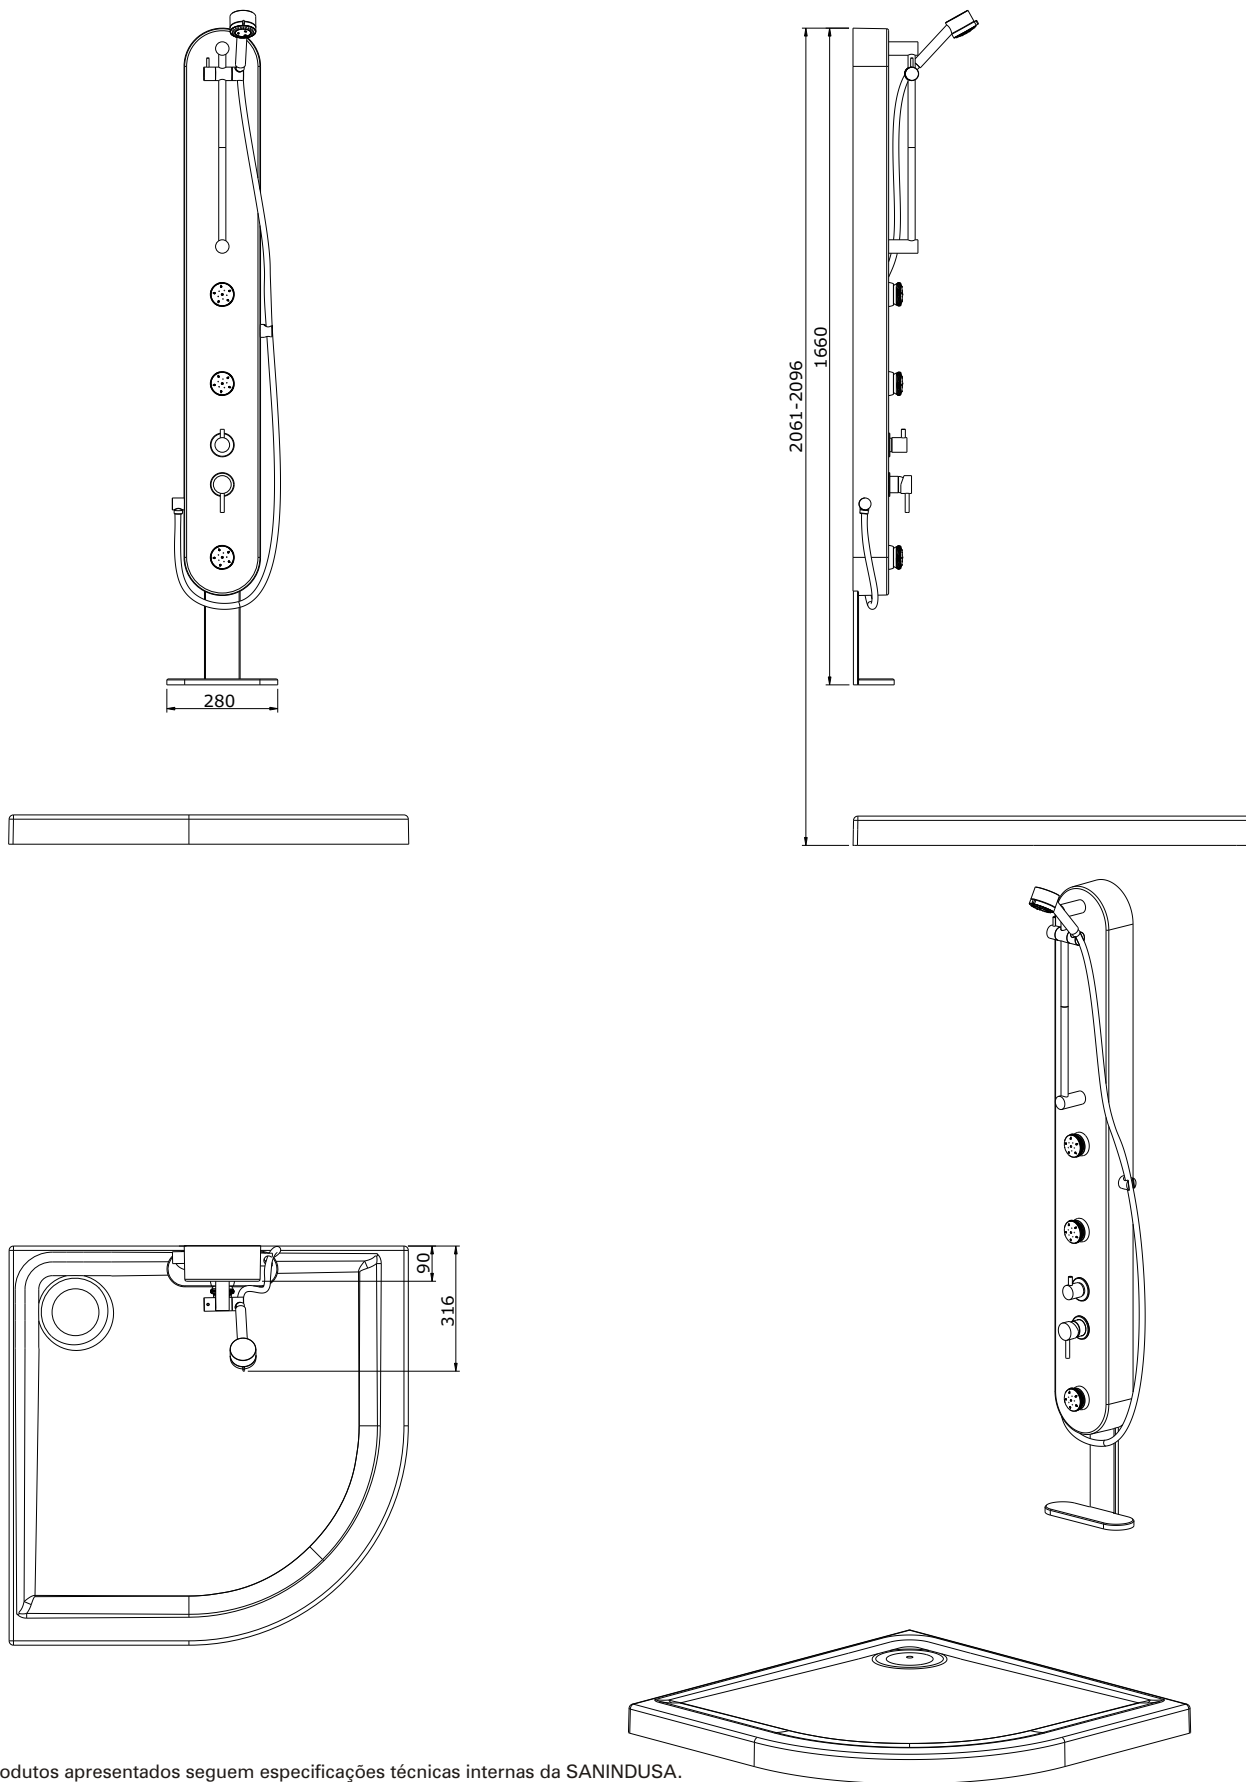

série: Enjoy

descrição: coluna de hidromassagem de base

sanindusa<sup>®</sup>

código: 888480

revisão: 00

Os produtos apresentados seguem especificações técnicas internas da SANINDUSA.

As dimensões são meramente indicativas.