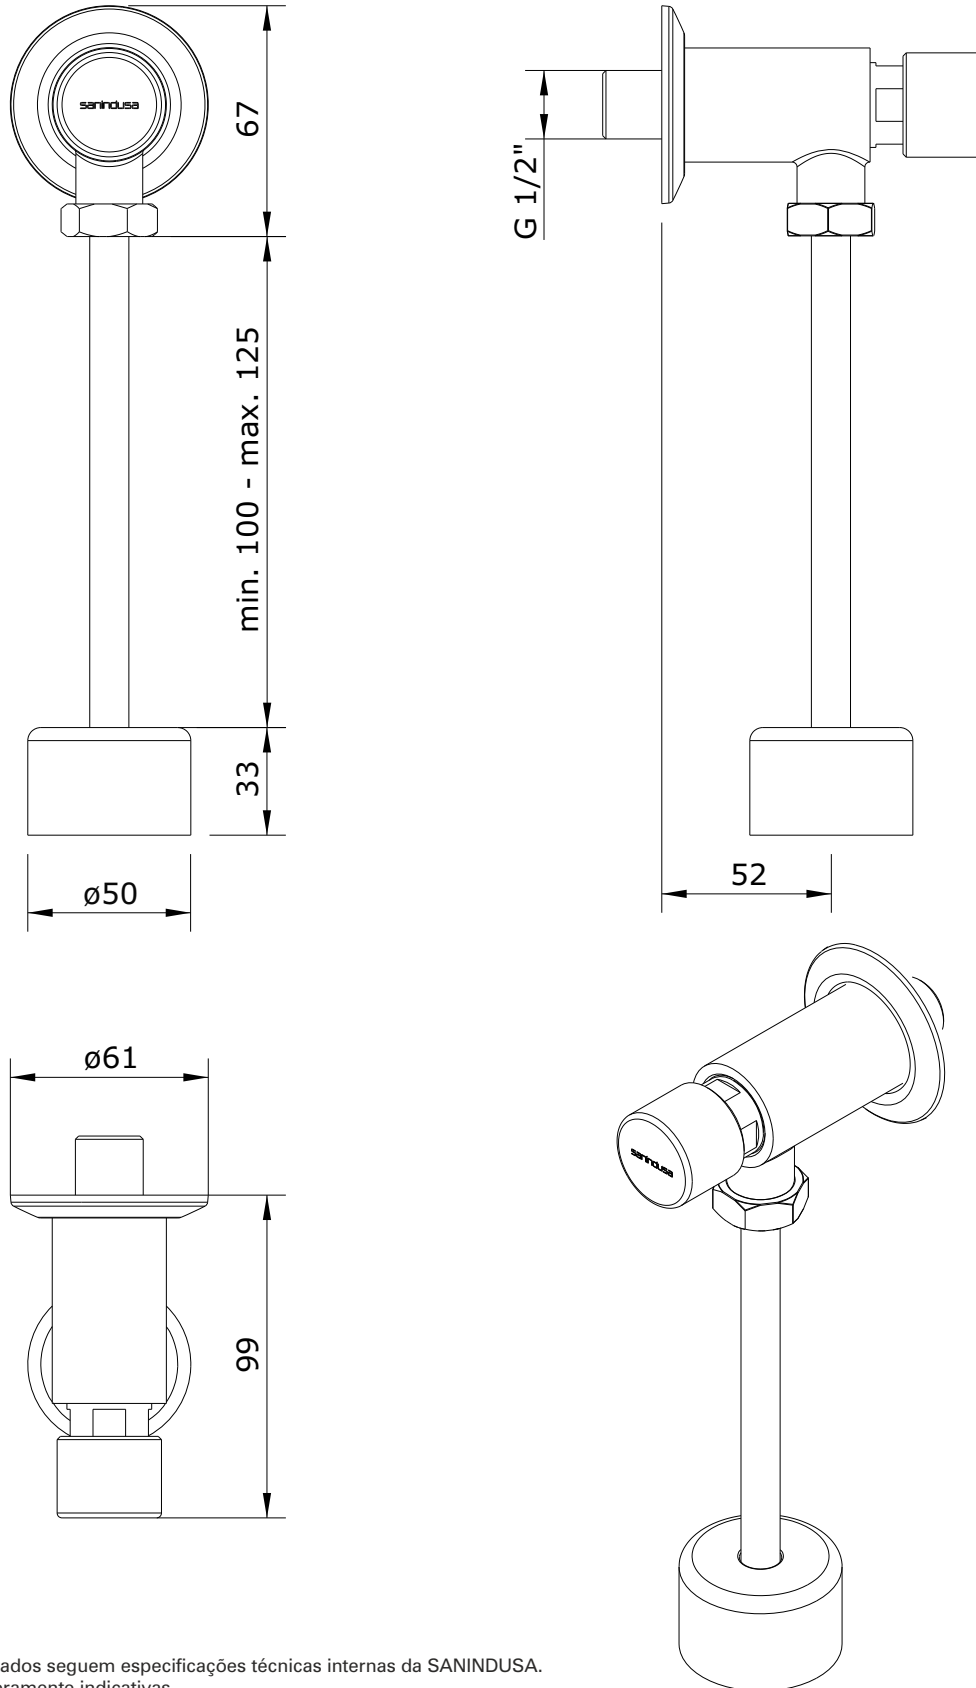

Eco
cod.: 5190641
ver.: 06

descrição: torneira temporizada urinol
description: timer tap for urinal
description: robinet poussoir pour urinoir avec temporisateur

sanindusa®

Os produtos apresentados seguem especificações técnicas internas da SANINDUSA.
As dimensões são meramente indicativas.

Nous nous réservons le droit de procéder aux modifications techniques qui permettraient d'améliorer les fonctionnalités de nos produits, sans préavis.

Eco
cod.: 5190641
ver.: 06

descrição: torneira temporizada urinol
description: timer tap for urinal
description: robinet poussoir pour urinoir avec temporisateur

sanindusa[®]

Dados Técnicos	
Tempo de Abertura	10 s.
Caudal [3bar]	13.9 l/m
Pressão de Exercício	0,5/6 bar

6	Espelho p/ torneira de urinol
5	Tubo Cobre D12x 190 Cromado
4	Porca 1/2 Cromo c/ guarnição cônica
3	Castelo temporizado regulável
2	Peça torneira Urinol Cromada Temporizada
1	Espelho base p/Torneira temporizada Urinol Cromada
n.º	Descrição