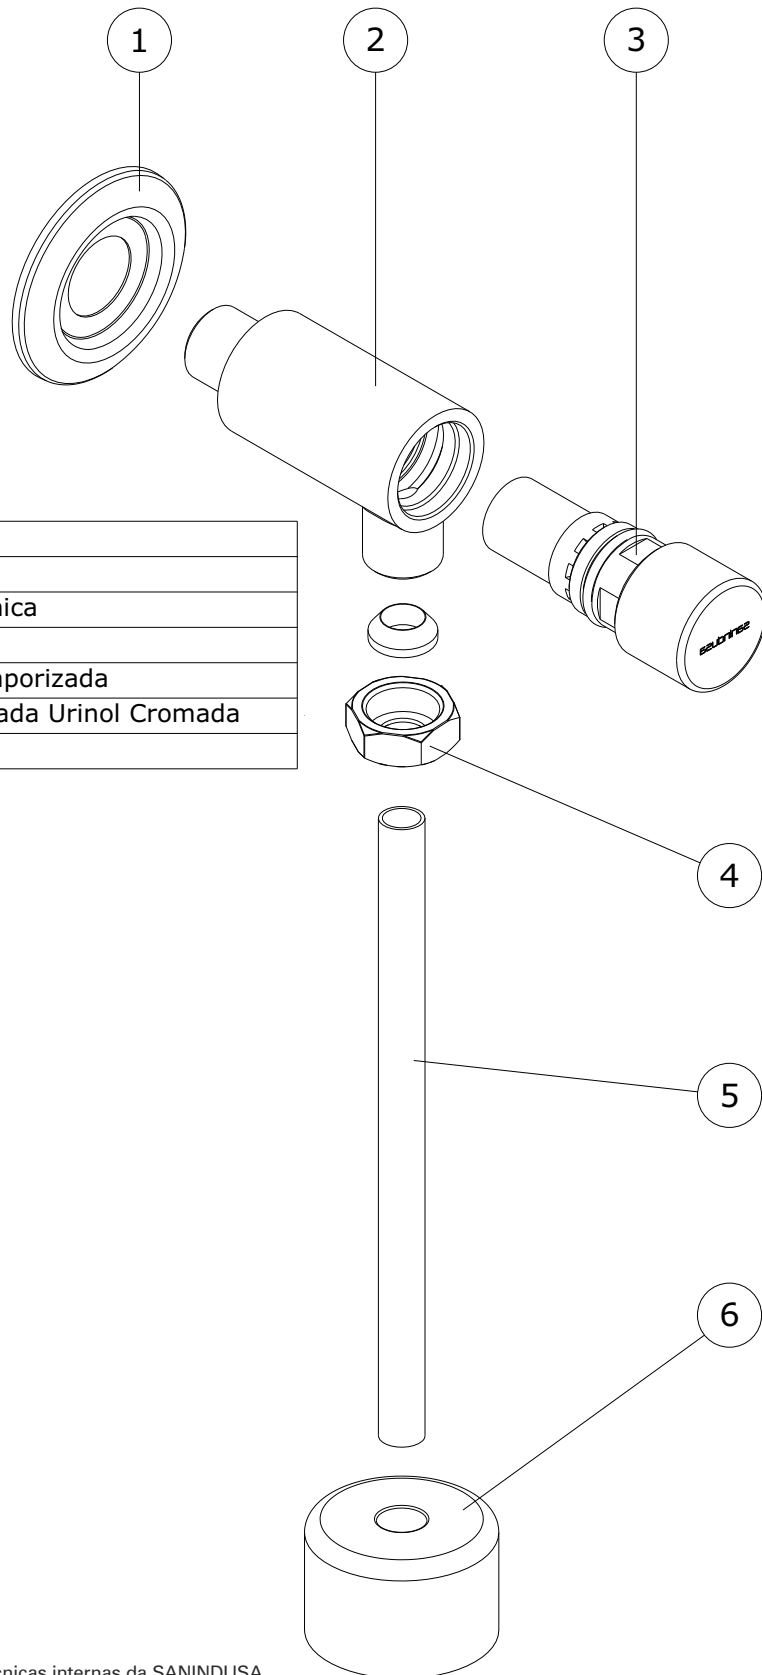

Eco
cod.: 5190641
ver.: 06

descrição: torneira temporizada urinol
description: timer tap for urinal
description: robinet poussoir pour urinoir avec temporisateur

sanindusa®

Os produtos apresentados seguem especificações técnicas internas da SANINDUSA.
As dimensões são meramente indicativas.

Nous nous réservons le droit de procéder aux modifications techniques qui permettraient d'améliorer les fonctionnalités de nos produits, sans préavis.

Eco
cod.: 5190641
ver.: 06

descrição: torneira temporizada urinol
description: timer tap for urinal
description: robinet poussoir pour urinoir avec temporisateur

sanindusa[®]

Dados Técnicos	
Tempo de Abertura	10 s.
Caudal [3bar]	13.9 l/m
Pressão de Exercício	0,5/6 bar

6	Espelho p/ torneira de urinol
5	Tubo Cobre D12x 190 Cromado
4	Porca 1/2 Cromo c/ guarnição cônica
3	Castelo temporizado regulável
2	Peça torneira Urinol Cromada Temporizada
1	Espelho base p/Torneira temporizada Urinol Cromada
n.º	Descrição