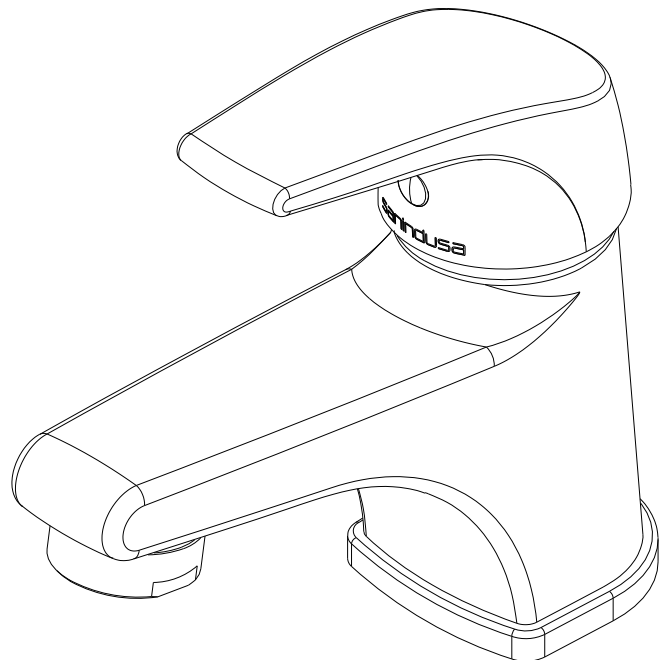

Easy  
cod.: 5360351NF  
ver.: 00

descrição: misturadora de lavatório  
description: basin mixer  
description: Mitigeur de lavabo

sanindusa®

Os produtos apresentados seguem especificações técnicas internas da SANINDUSA.  
As dimensões são meramente indicativas.  
Reservamos o direito de fazer alterações técnicas que permitam melhorar a funcionalidade dos nossos produtos, sem aviso prévio.

Easy  
cod.: 5360351NF  
ver.: 00

descrição: misturadora de lavatório  
description: basin mixer  
description: Mitigeur de lavabo

sanindusa®

Nº	Descrição
1	Peça Fundição Lavatório Cr.
2	Cartucho ø35 C3 ECO STOP
3	Porca M37x1.5 Latão
4	Cobre Cartucho F37x1.5 Cr.
5	Manípulo Cr.
6	Perno Sext Interior M 5x6
7	Tampa Bicolor
8	Aerador D24x1 Cr.
9	Espelho Base Zamac Cr.
10	O'ring NBR70 40x3
11	Fixação
12	Flexível malh Inox M10x1-3/8 L 350