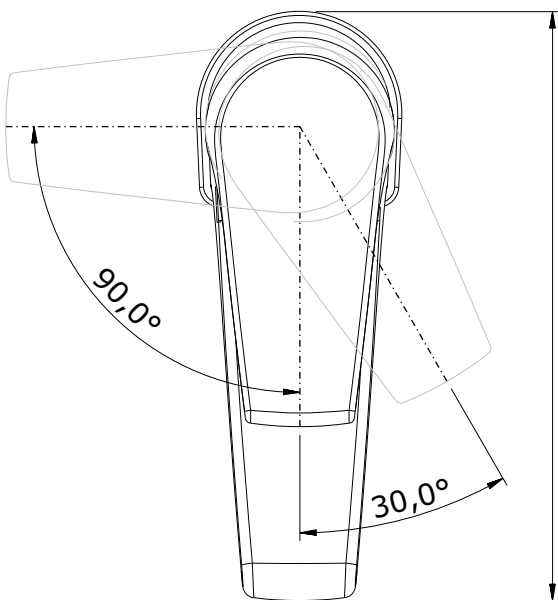

Easy  
cod.: 5360351NF  
ver.: 00

descrição: misturadora de lavatório  
description: basin mixer  
description: Mitigeur de lavabo

sanindusa®

Os produtos apresentados seguem especificações técnicas internas da SANINDUSA.  
As dimensões são meramente indicativas.  
Reservamos o direito de fazer alterações técnicas que permitam melhorar a funcionalidade dos nossos produtos, sem aviso prévio.

The presented products follow technical specifications from SANINDUSA.  
The dimensions of the pieces are merely a reference.  
We reserve the right to introduce technical improvements in our products without previous advice.

Les produits présentés suivent les spécifications techniques internes de SANINDUSA.  
Les dimensions de ceux-ci sont données à titre indicatifs.  
Nous nous réservons le droit de procéder aux modifications techniques qui permettraient d'améliorer les fonctionnalités de nos produits, sans préavis.

Easy  
cod.: 5360351NF  
ver.: 00

descrição: misturadora de lavatório  
description: basin mixer  
description: Mitigeur de lavabo

sanindusa®

Nº	Descrição
1	Peça Fundição Lavatório Cr.
2	Cartucho ø35 C3 ECO STOP
3	Porca M37x1.5 Latão
4	Cobre Cartucho F37x1.5 Cr.
5	Manípulo Cr.
6	Perno Sext Interior M 5x6
7	Tampa Bicolor
8	Aerador D24x1 Cr.
9	Espelho Base Zamac Cr.
10	O'ring NBR70 40x3
11	Fixação
12	Flexível malh Inox M10x1-3/8 L 350