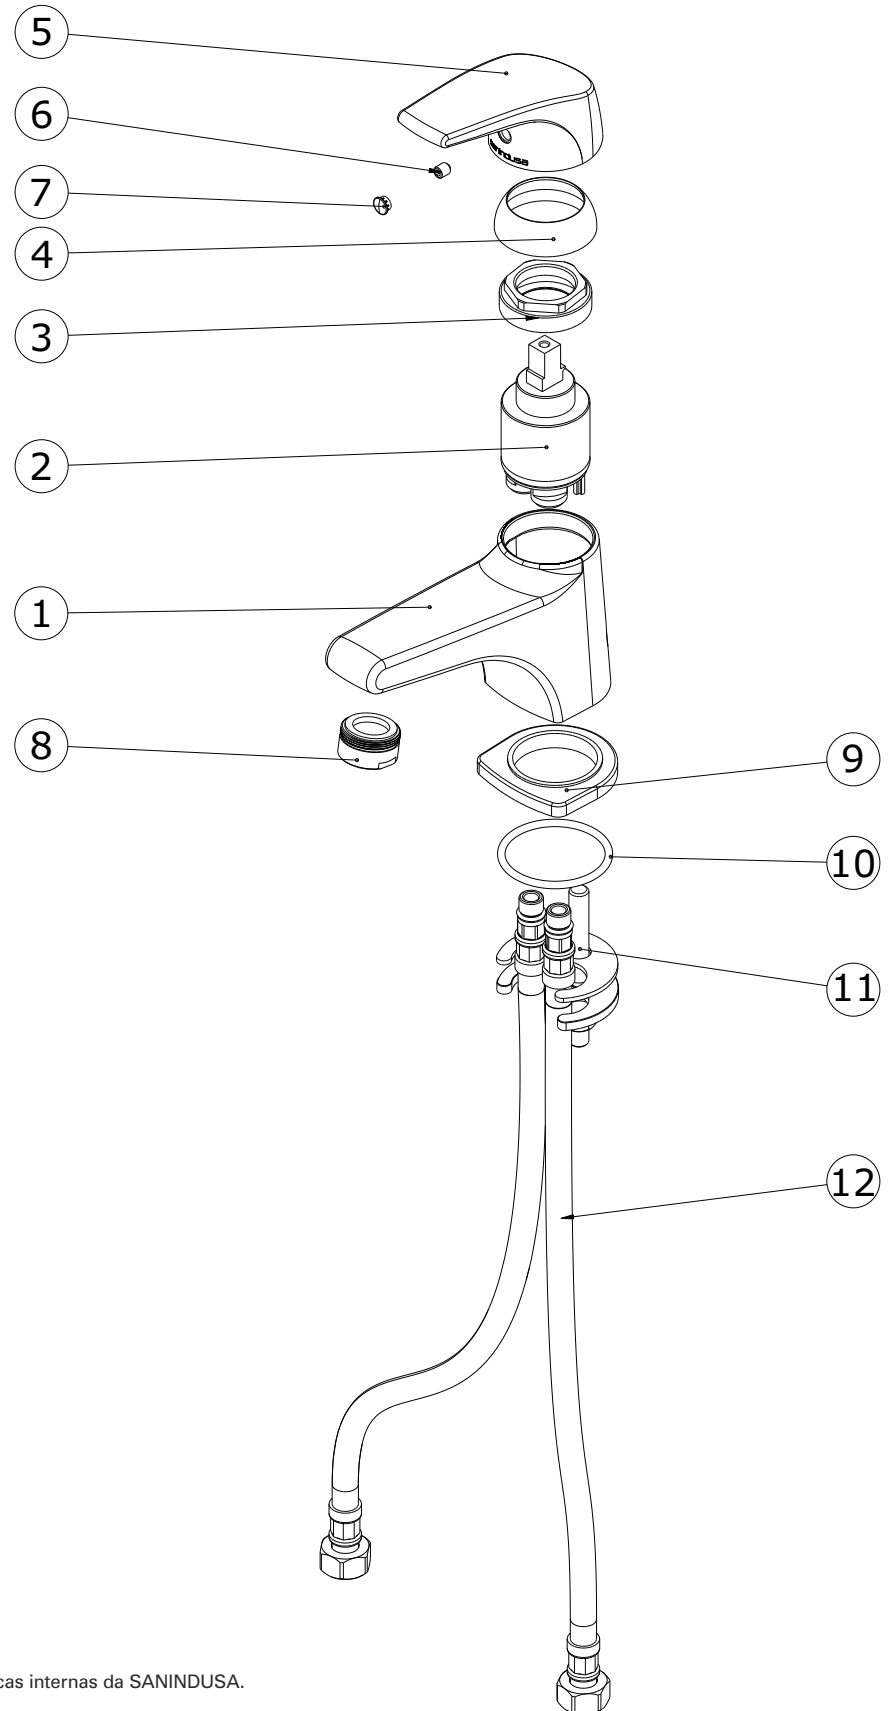

Easy  
cod.: 5360351NF  
ver.: 00

descrição: misturadora de lavatório  
description: basin mixer  
description: Mitigeur de lavabo

sanindusa®

Os produtos apresentados seguem especificações técnicas internas da SANINDUSA.  
As dimensões são meramente indicativas.  
Reservamos o direito de fazer alterações técnicas que permitam melhorar a funcionalidade dos nossos produtos, sem aviso prévio.

Easy  
cod.: 5360351NF  
ver.: 00

descrição: misturadora de lavatório  
description: basin mixer  
description: Mitigeur de lavabo

sanindusa®

Nº	Descrição
1	Peça Fundição Lavatório Cr.
2	Cartucho ø35 C3 ECO STOP
3	Porca M37x1.5 Latão
4	Cobre Cartucho F37x1.5 Cr.
5	Manípulo Cr.
6	Perno Sext Interior M 5x6
7	Tampa Bicolor
8	Aerador D24x1 Cr.
9	Espelho Base Zamac Cr.
10	O'ring NBR70 40x3
11	Fixação
12	Flexível malh Inox M10x1-3/8 L 350