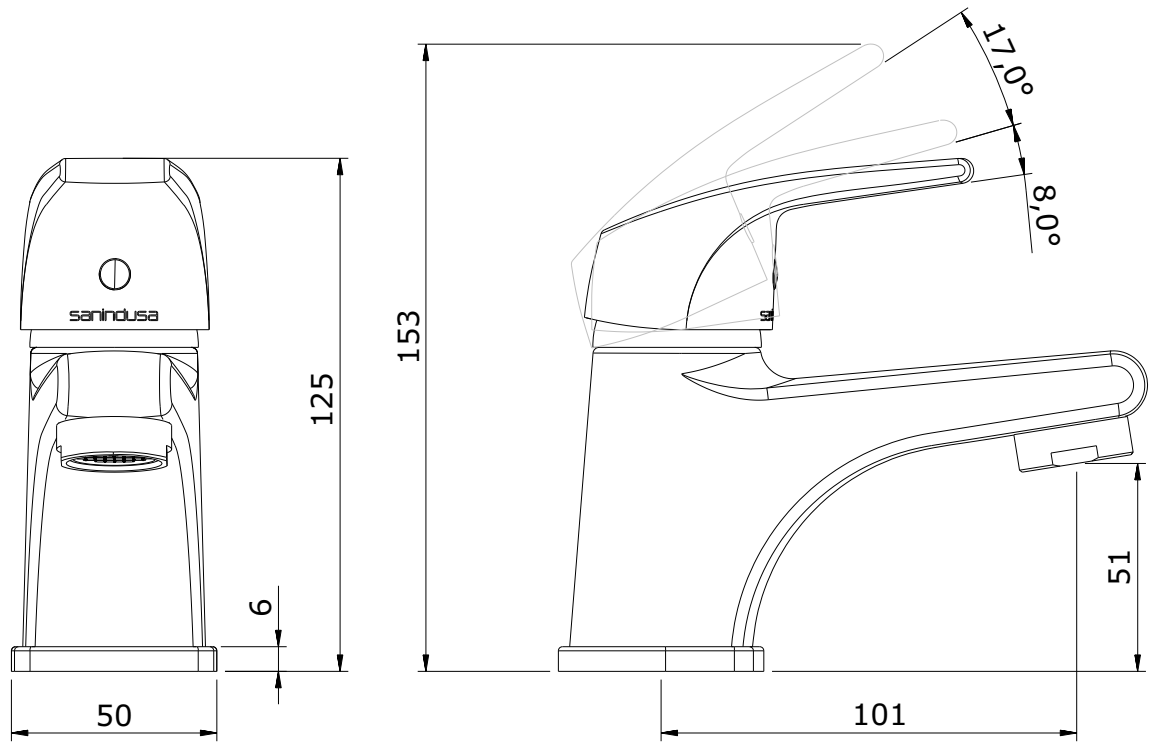

Easy  
cod.: 5360351NF  
ver.: 00

descrição: misturadora de lavatório  
description: basin mixer  
description: Mitigeur de lavabo

sanindusa®

Os produtos apresentados seguem especificações técnicas internas da SANINDUSA.  
As dimensões são meramente indicativas.  
Reservamos o direito de fazer alterações técnicas que permitam melhorar a funcionalidade dos nossos produtos, sem aviso prévio.

Easy  
cod.: 5360351NF  
ver.: 00

descrição: misturadora de lavatório  
description: basin mixer  
description: Mitigeur de lavabo

sanindusa®

Nº	Descrição
1	Peça Fundição Lavatório Cr.
2	Cartucho ø35 C3 ECO STOP
3	Porca M37x1.5 Latão
4	Cobre Cartucho F37x1.5 Cr.
5	Manípulo Cr.
6	Perno Sext Interior M 5x6
7	Tampa Bicolor
8	Aerador D24x1 Cr.
9	Espelho Base Zamac Cr.
10	O'ring NBR70 40x3
11	Fixação
12	Flexível malh Inox M10x1-3/8 L 350