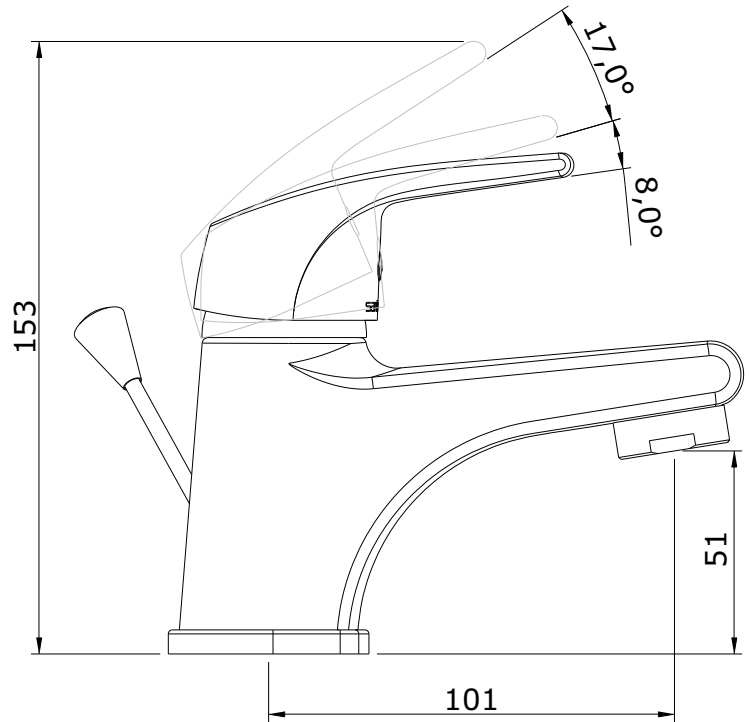

Easy
 cod.: 5360352NF
 ver.: 00

descrição: misturadora de lavatório c/ vda lateral em ABS **sanindusa**[®]
 description: basin mixer with side-mounted pull rod for pop-up waste in ABS
 description: mitigeur de lavabo avec tirette latérale pour vidage automatique en ABS

Os produtos apresentados seguem especificações técnicas internas da SANINDUSA.
As dimensões são meramente indicativas.

Reservamos o direito de fazer alterações técnicas que permitam melhorar a funcionalidade dos nossos produtos, sem aviso prévio.

Nº	Descrição
1	Peça Fundição Lavatório Cr.
2	Cartucho ø35 C3 ECO STOP
3	Porca M37x1.5 Latão
4	Cobre Cartucho F37x1.5 Cr.
5	Manípulo Cr.
6	Perno Sext Interior M 5x6
7	Tampa Bicolor
8	Aerador D24x1 Cr.
9	Espelho Base Zamac Cr.
10	O'ring NBR70 40x3
11	Fixação
12	Flexível malh Inox M10x1-3/8 L 350
13	Vareta ø4x360 Latão Cr.
14	Pomo Vareta Latão Cr.
15	Valvula VDA em ABS Cr.