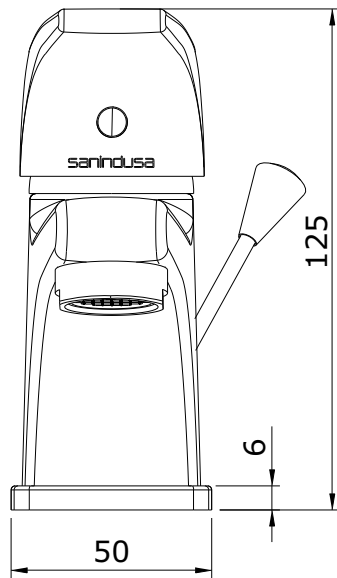

Easy
 cod.: 5360352NF
 ver.: 00

descrição: misturadora de lavatório c/ vda lateral em ABS **sanindusa**[®]
 description: basin mixer with side-mounted pull rod for pop-up waste in ABS
 description: mitigeur de lavabo avec tirette latérale pour vidage automatique en ABS

Os produtos apresentados seguem especificações técnicas internas da SANINDUSA.
As dimensões são meramente indicativas.

Reservamos o direito de fazer alterações técnicas que permitam melhorar a funcionalidade dos nossos produtos, sem aviso prévio.

Nº	Descrição
1	Peça Fundição Lavatório Cr.
2	Cartucho ø35 C3 ECO STOP
3	Porca M37x1.5 Latão
4	Cobre Cartucho F37x1.5 Cr.
5	Manípulo Cr.
6	Perno Sext Interior M 5x6
7	Tampa Bicolor
8	Aerador D24x1 Cr.
9	Espelho Base Zamac Cr.
10	O'ring NBR70 40x3
11	Fixação
12	Flexível malh Inox M10x1-3/8 L 350
13	Vareta ø4x360 Latão Cr.
14	Pomo Vareta Latão Cr.
15	Valvula VDA em ABS Cr.