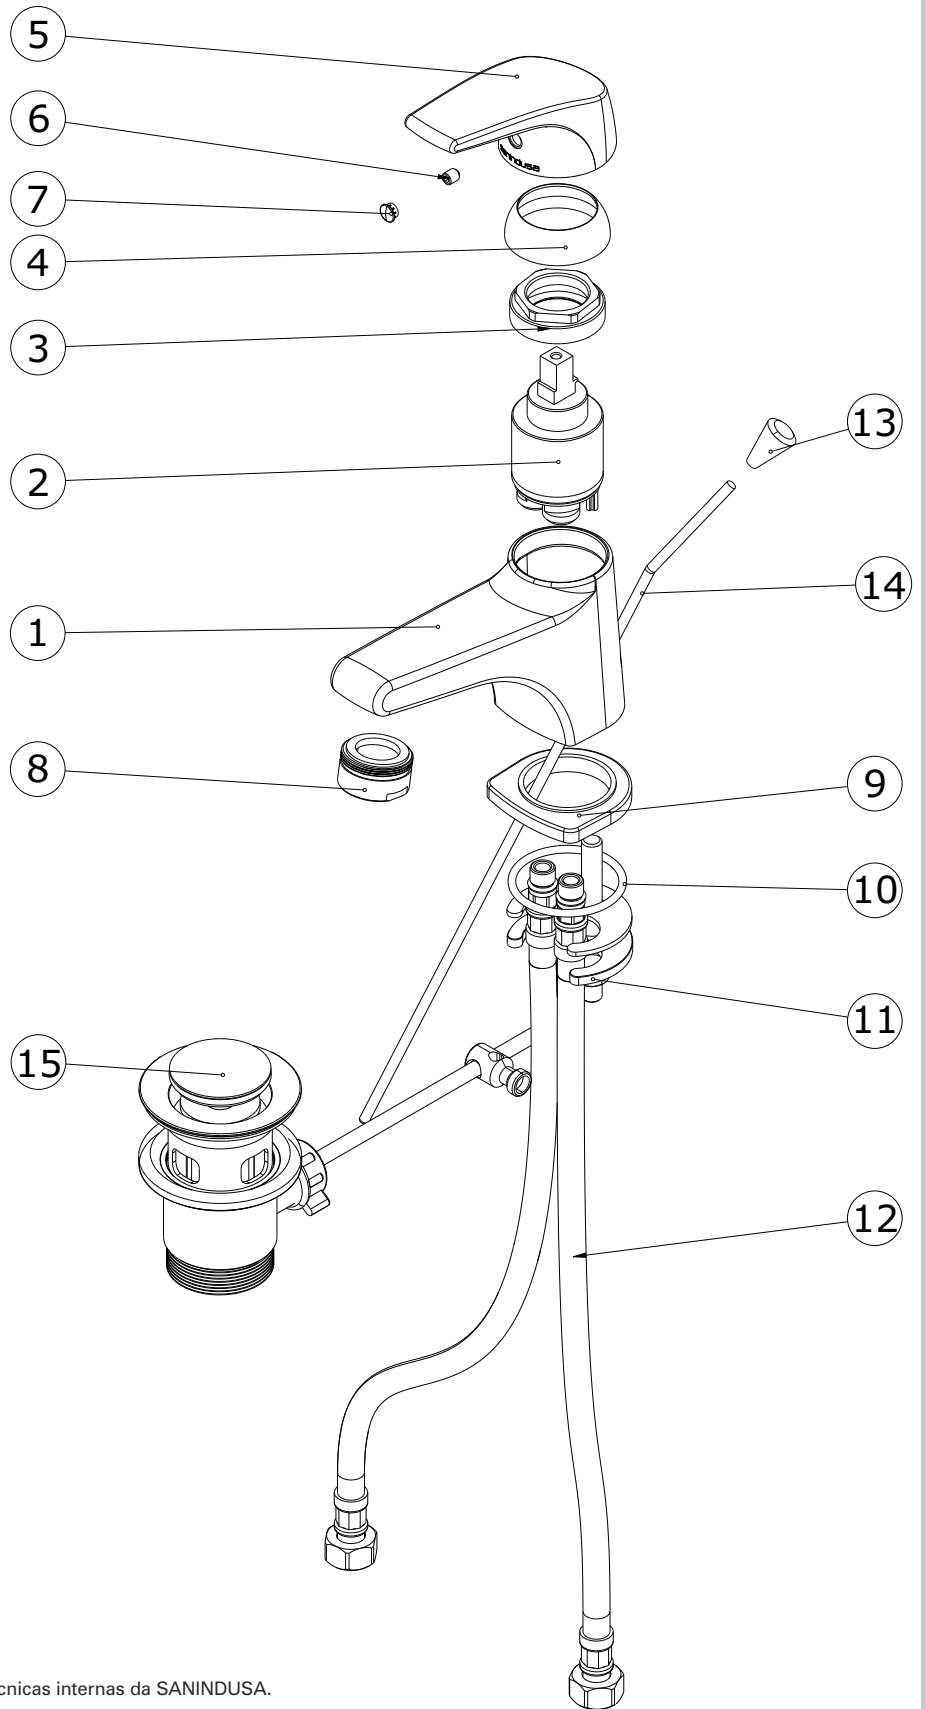

Easy
 cod.: 5360352NF
 ver.: 00

descrição: misturadora de lavatório c/ vda lateral em ABS **sanindusa**[®]
 description: basin mixer with side-mounted pull rod for pop-up waste in ABS
 description: mitigeur de lavabo avec tirette latérale pour vidage automatique en ABS

Nº	Descrição
1	Peça Fundição Lavatório Cr.
2	Cartucho ø35 C3 ECO STOP
3	Porca M37x1.5 Latão
4	Cobre Cartucho F37x1.5 Cr.
5	Manípulo Cr.
6	Perno Sext Interior M 5x6
7	Tampa Bicolor
8	Aerador D24x1 Cr.
9	Espelho Base Zamac Cr.
10	O'ring NBR70 40x3
11	Fixação
12	Flexível malh Inox M10x1-3/8 L 350
13	Vareta ø4x360 Latão Cr.
14	Pomo Vareta Latão Cr.
15	Valvula VDA em ABS Cr.