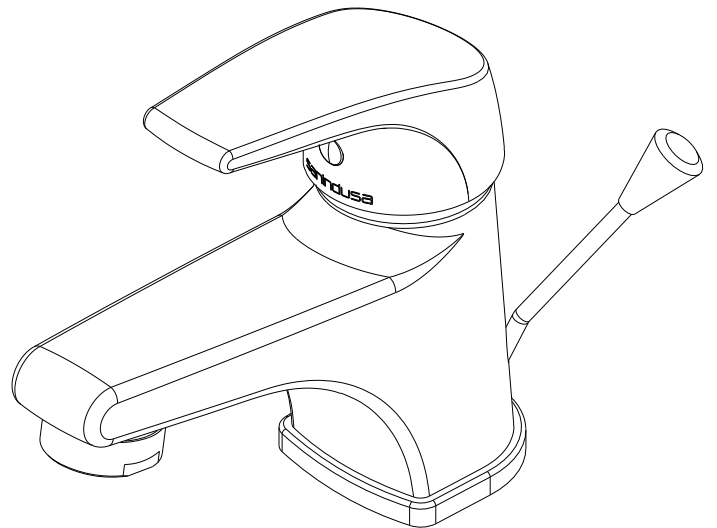

Easy
 cod.: 5360352NF
 ver.: 00

descrição: misturadora de lavatório c/ vda lateral em ABS **sanindusa**[®]
 description: basin mixer with side-mounted pull rod for pop-up waste in ABS
 description: mitigeur de lavabo avec tirette latérale pour vidage automatique en ABS

Os produtos apresentados seguem especificações técnicas internas da SANINDUSA.
As dimensões são meramente indicativas.

Reservamos o direito de fazer alterações técnicas que permitam melhorar a funcionalidade dos nossos produtos, sem aviso prévio.