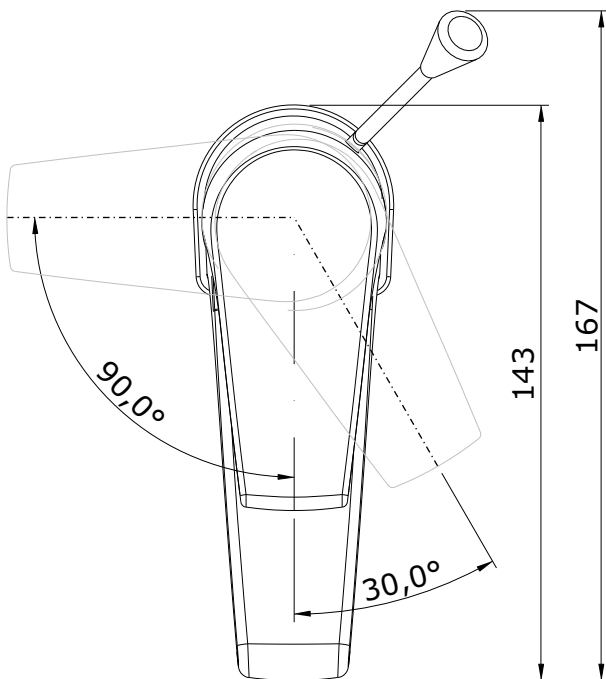

Easy
 cod.: 5360352NF
 ver.: 00

descrição: misturadora de lavatório c/ vda lateral em ABS **sanindusa**[®]
 description: basin mixer with side-mounted pull rod for pop-up waste in ABS
 description: mitigeur de lavabo avec tirette latérale pour vidage automatique en ABS

Os produtos apresentados seguem especificações técnicas internas da SANINDUSA.
As dimensões são meramente indicativas.

Reservamos o direito de fazer alterações técnicas que permitam melhorar a funcionalidade dos nossos produtos, sem aviso prévio.

Nº	Descrição
1	Peça Fundição Lavatório Cr.
2	Cartucho ø35 C3 ECO STOP
3	Porca M37x1.5 Latão
4	Cobre Cartucho F37x1.5 Cr.
5	Manípulo Cr.
6	Perno Sext Interior M 5x6
7	Tampa Bicolor
8	Aerador D24x1 Cr.
9	Espelho Base Zamac Cr.
10	O'ring NBR70 40x3
11	Fixação
12	Flexível malh Inox M10x1-3/8 L 350
13	Vareta ø4x360 Latão Cr.
14	Pomo Vareta Latão Cr.
15	Valvula VDA em ABS Cr.