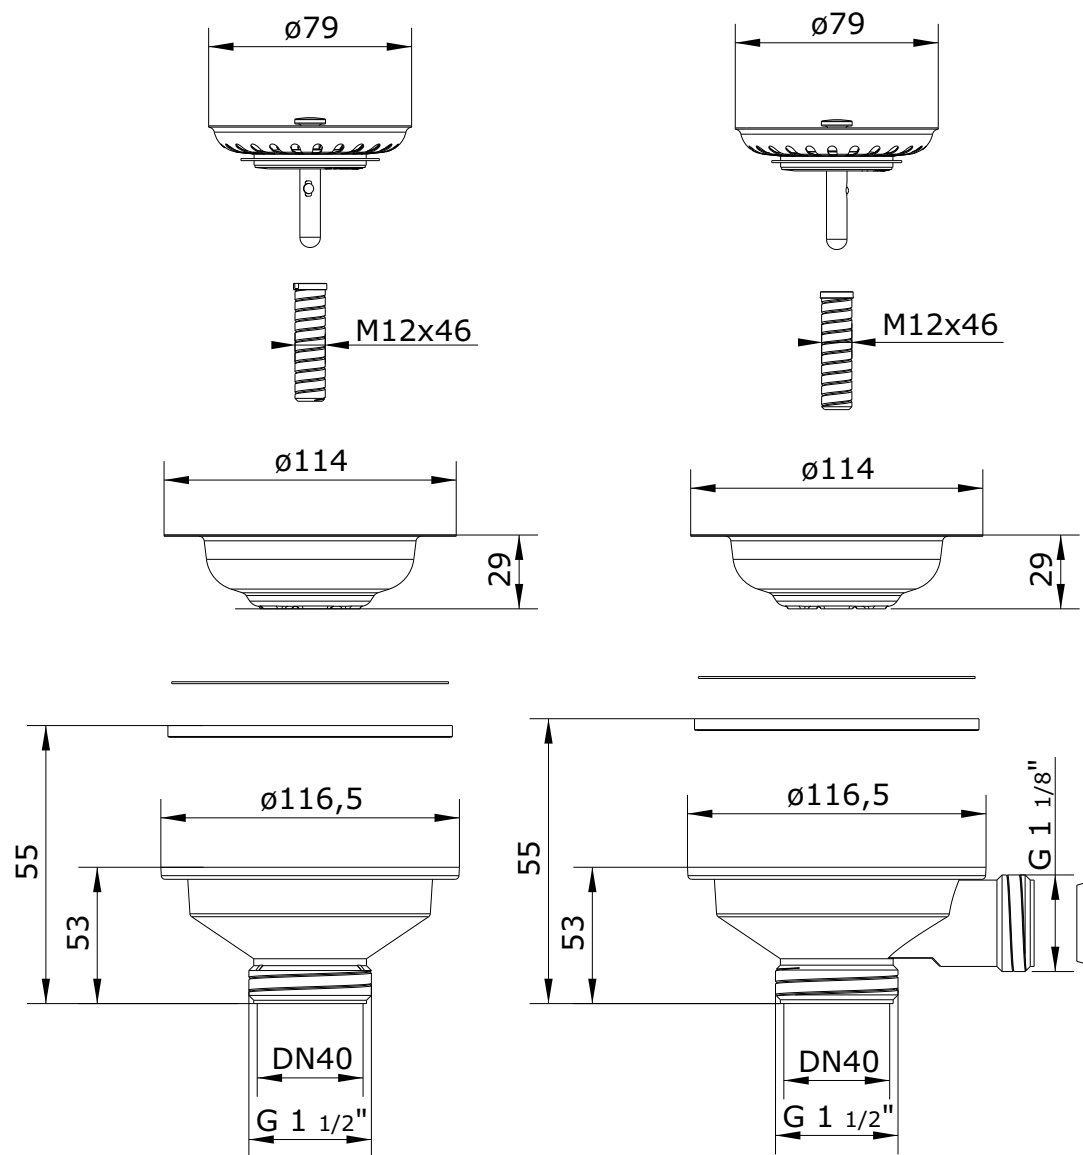

cod.: 470411

ver.: 00

descrição: válvula para lava-louça 2 cubas
description: pop up waste 2 bowl kitchen sink
description: vidage pour évier 2 cuves

sanindusa®

Os produtos apresentados seguem especificações técnicas internas da SANINDUSA.
As dimensões são meramente indicativas.

Reservamos o direito de fazer alterações técnicas que permitam melhorar a funcionalidade dos nossos produtos, sem aviso prévio.

The presented products follow technical specifications from SANINDUSA.

The dimensions of the pieces are merely a reference.