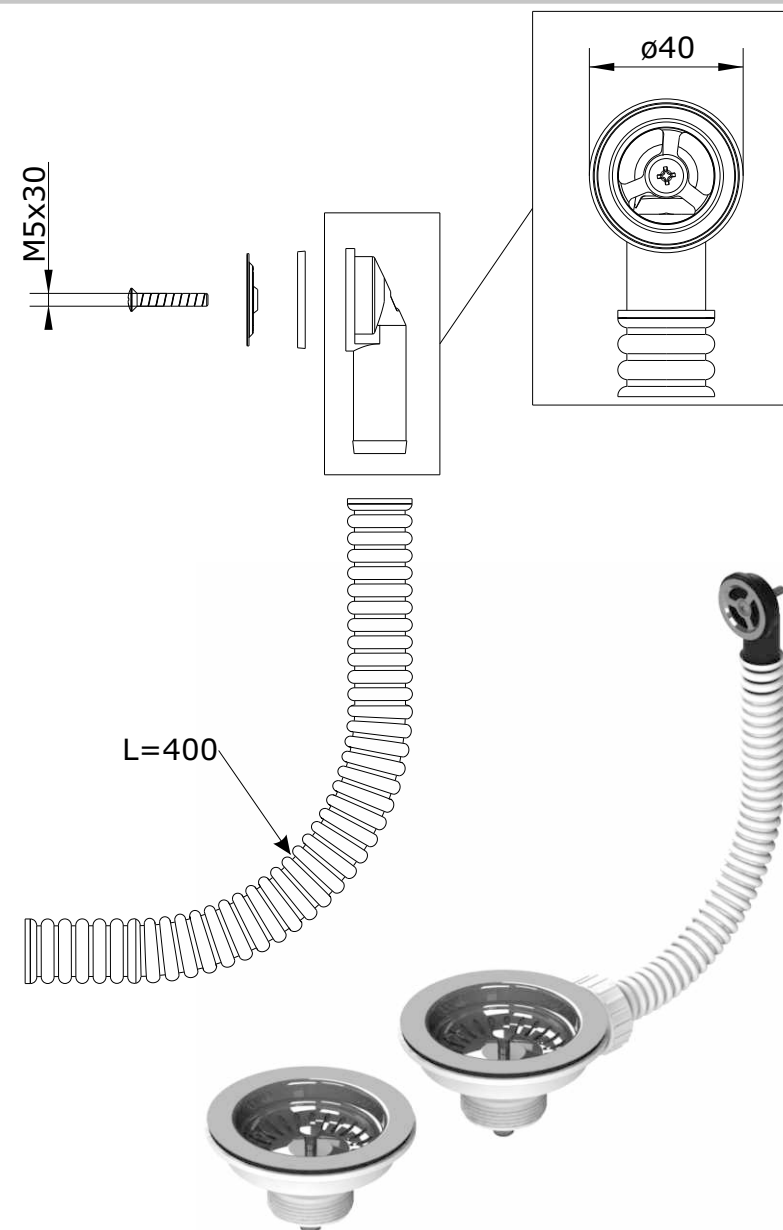

cod.: 470411

ver.: 00

descrição: válvula para lava-louça 2 cubas
description: pop up waste 2 bowl kitchen sink
description: vidage pour évier 2 cuves

sanindusa®

Os produtos apresentados seguem especificações técnicas internas da SANINDUSA.
As dimensões são meramente indicativas.

Reservamos o direito de fazer alterações técnicas que permitam melhorar a funcionalidade dos nossos produtos, sem aviso prévio.

The presented products follow technical specifications from SANINDUSA.

The dimensions of the pieces are merely a reference.