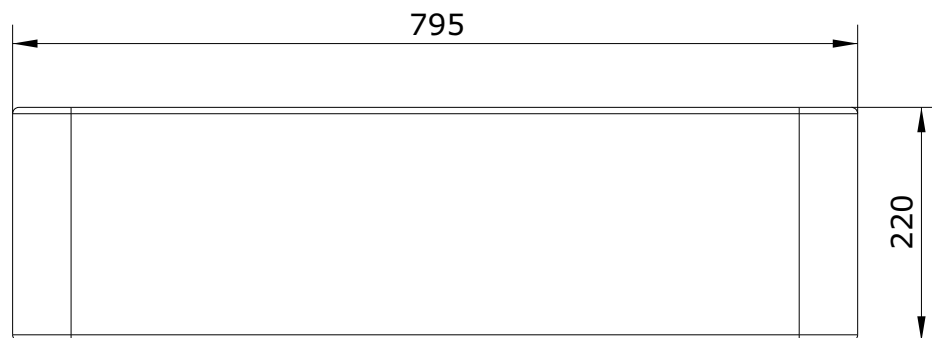

Farmhouse  
cod.: 7401  
ver.: 01

descrição: lava-louças uma cuba  
description: one bowl sink  
description: évier 1 cuve

sanindusa®

Os produtos apresentados seguem especificações técnicas internas da SANINDUSA.  
As medidas apresentadas estão sujeitas às tolerâncias e variações naturais da cerâmica pelo que serão sempre orientativas.  
Reservamos o direito de fazer alterações técnicas que permitam melhorar a funcionalidade dos nossos produtos, sem aviso prévio.

The presented products follow technical specifications from SANINDUSA.  
The dimensions of the pieces are subject to natural ceramic tolerances and variations and will be always orientative.  
We reserve the right to introduce technical improvements in our products without previous advice.