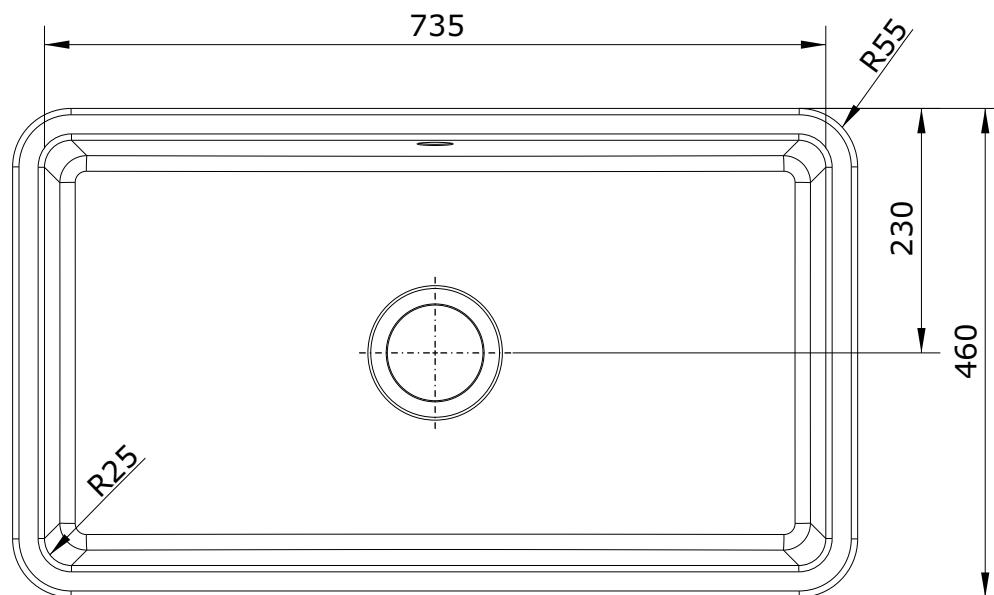

Farmhouse  
cod.: 7401  
ver.: 01

descrição: lava-louças uma cuba  
description: one bowl sink  
description: évier 1 cuve

sanindusa®

Os produtos apresentados seguem especificações técnicas internas da SANINDUSA.  
As medidas apresentadas estão sujeitas às tolerâncias e variações naturais da cerâmica pelo que serão sempre orientativas.  
Reservamos o direito de fazer alterações técnicas que permitam melhorar a funcionalidade dos nossos produtos, sem aviso prévio.

The presented products follow technical specifications from SANINDUSA.  
The dimensions of the pieces are subject to natural ceramic tolerances and variations and will be always orientative.  
We reserve the right to introduce technical improvements in our products without previous advice.