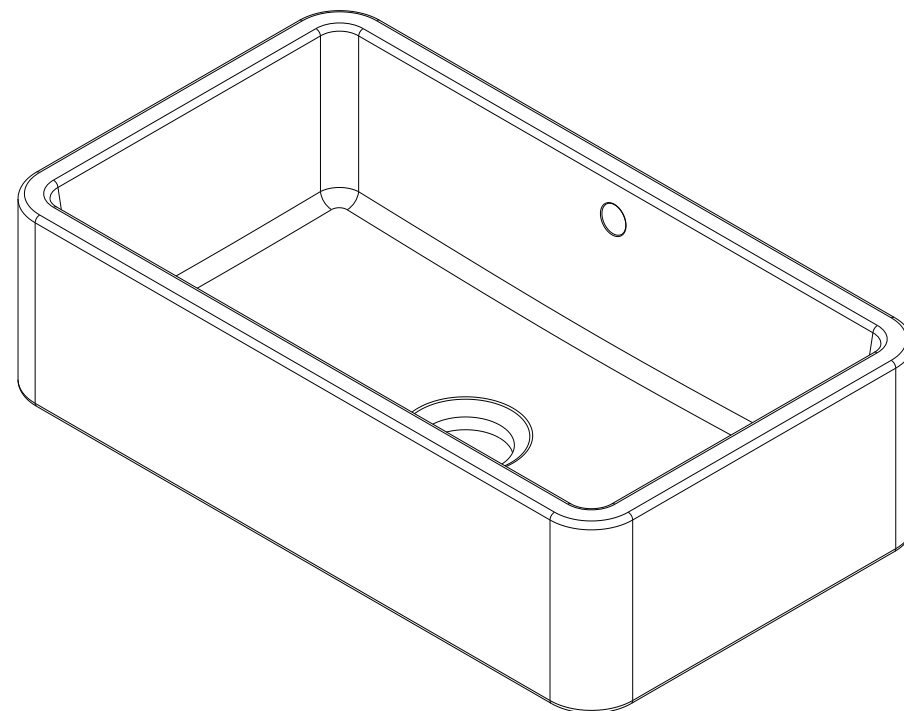

Farmhouse  
cod.: 7401  
ver.: 01

descrição: lava-louças uma cuba  
description: one bowl sink  
description: évier 1 cuve

sanindusa®

Os produtos apresentados seguem especificações técnicas internas da SANINDUSA.  
As medidas apresentadas estão sujeitas às tolerâncias e variações naturais da cerâmica pelo que serão sempre orientativas.  
Reservamos o direito de fazer alterações técnicas que permitam melhorar a funcionalidade dos nossos produtos, sem aviso prévio.

The presented products follow technical specifications from SANINDUSA.  
The dimensions of the pieces are subject to natural ceramic tolerances and variations and will be always orientative.  
We reserve the right to introduce technical improvements in our products without previous advice.