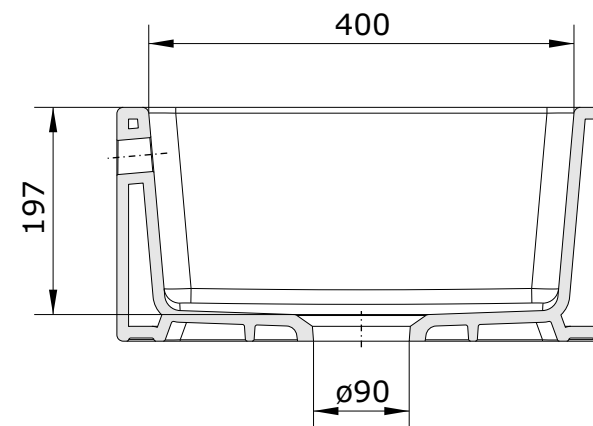

Farmhouse  
cod.: 7401  
ver.: 01

descrição: lava-louças uma cuba  
description: one bowl sink  
description: évier 1 cuve

sanindusa®

Os produtos apresentados seguem especificações técnicas internas da SANINDUSA.  
As medidas apresentadas estão sujeitas às tolerâncias e variações naturais da cerâmica pelo que serão sempre orientativas.  
Reservamos o direito de fazer alterações técnicas que permitam melhorar a funcionalidade dos nossos produtos, sem aviso prévio.

The presented products follow technical specifications from SANINDUSA.  
The dimensions of the pieces are subject to natural ceramic tolerances and variations and will be always orientative.  
We reserve the right to introduce technical improvements in our products without previous advice.

Les produits présentés suivent les spécifications techniques internes de Sanindusa.  
Les dimensions de ceux-ci sont données à titre indicatifs.  
Nous nous réservons le droit de procéder aux modifications techniques qui permettraient d'améliorer les fonctionnalités de nos produits, sans préavis.