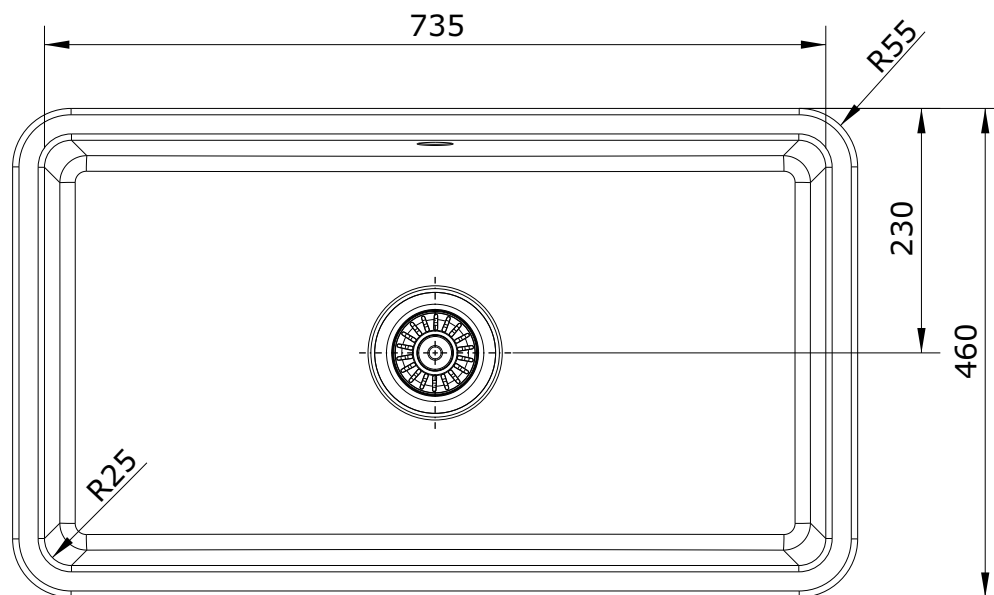

Farmhouse
cod.: 7401V
ver.: 01

descrição: lava louça 1 cuba com válvula
description: single bowl kitchen sink with pop up waste
description: évier 1 cuve avec vidage

sanindusa®

Os produtos apresentados seguem especificações técnicas internas da SANINDUSA.
As medidas apresentadas estão sujeitas às tolerâncias e variações naturais da cerâmica pelo que serão sempre orientativas.
Reservamos o direito de fazer alterações técnicas que permitam melhorar a funcionalidade dos nossos produtos, sem aviso prévio.

The presented products follow technical specifications from SANINDUSA.
The dimensions of the pieces are subject to natural ceramic tolerances and variations and will be always orientative.
We reserve the right to introduce technical improvements in our products without previous advice.