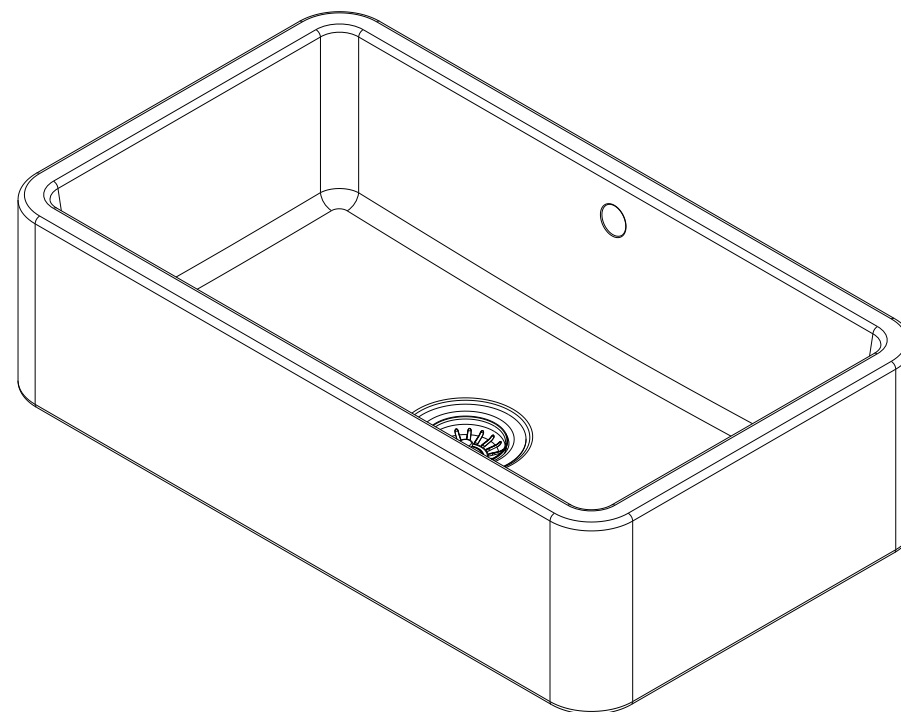

Farmhouse
cod.: 7401V
ver.: 01

descrição: lava louça 1 cuba com válvula
description: single bowl kitchen sink with pop up waste
description: évier 1 cuve avec vidage

sanindusa®

Os produtos apresentados seguem especificações técnicas internas da SANINDUSA.
As medidas apresentadas estão sujeitas às tolerâncias e variações naturais da cerâmica pelo que serão sempre orientativas.
Reservamos o direito de fazer alterações técnicas que permitam melhorar a funcionalidade dos nossos produtos, sem aviso prévio.

The presented products follow technical specifications from SANINDUSA.
The dimensions of the pieces are subject to natural ceramic tolerances and variations and will be always orientative.
We reserve the right to introduce technical improvements in our products without previous advice.