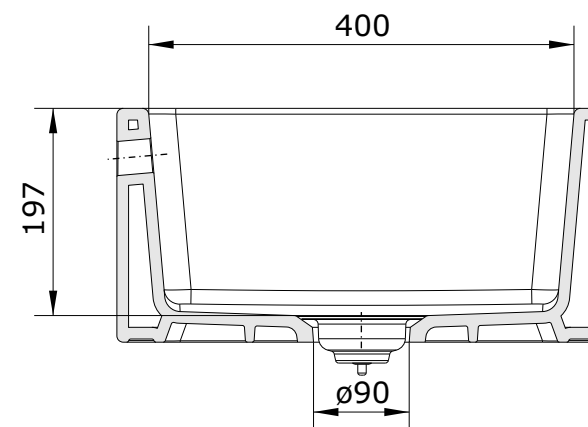

Farmhouse
cod.: 7401V
ver.: 01

descrição: lava louça 1 cuba com válvula
description: single bowl kitchen sink with pop up waste
description: évier 1 cuve avec vidage

sanindusa®

Os produtos apresentados seguem especificações técnicas internas da SANINDUSA.
As medidas apresentadas estão sujeitas às tolerâncias e variações naturais da cerâmica pelo que serão sempre orientativas.
Reservamos o direito de fazer alterações técnicas que permitam melhorar a funcionalidade dos nossos produtos, sem aviso prévio.

The presented products follow technical specifications from SANINDUSA.
The dimensions of the pieces are subject to natural ceramic tolerances and variations and will be always orientative.
We reserve the right to introduce technical improvements in our products without previous advice.

Les produits présentés suivent les spécifications techniques internes de Sanindusa.
Les dimensions de ceux-ci sont données à titre indicatifs.
Nous nous réservons le droit de procéder aux modifications techniques qui permettraient d'améliorer les fonctionnalités de nos produits, sans préavis.