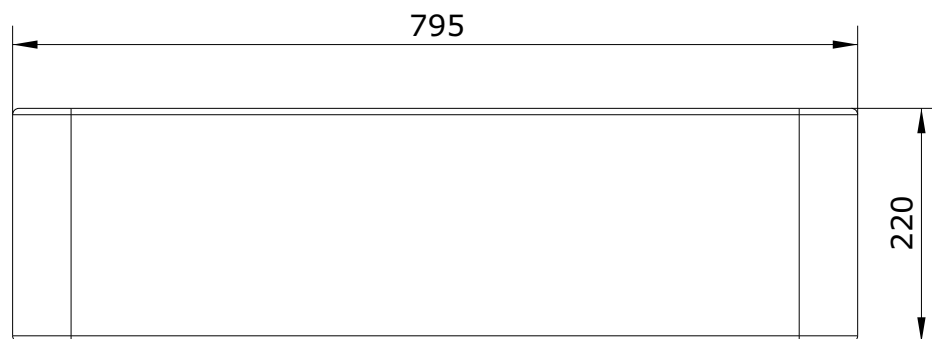

Farmhouse
cod.: 7401V
ver.: 01

descrição: lava louça 1 cuba com válvula
description: single bowl kitchen sink with pop up waste
description: évier 1 cuve avec vidage

sanindusa®

Os produtos apresentados seguem especificações técnicas internas da SANINDUSA.
As medidas apresentadas estão sujeitas às tolerâncias e variações naturais da cerâmica pelo que serão sempre orientativas.
Reservamos o direito de fazer alterações técnicas que permitam melhorar a funcionalidade dos nossos produtos, sem aviso prévio.

The presented products follow technical specifications from SANINDUSA.
The dimensions of the pieces are subject to natural ceramic tolerances and variations and will be always orientative.
We reserve the right to introduce technical improvements in our products without previous advice.