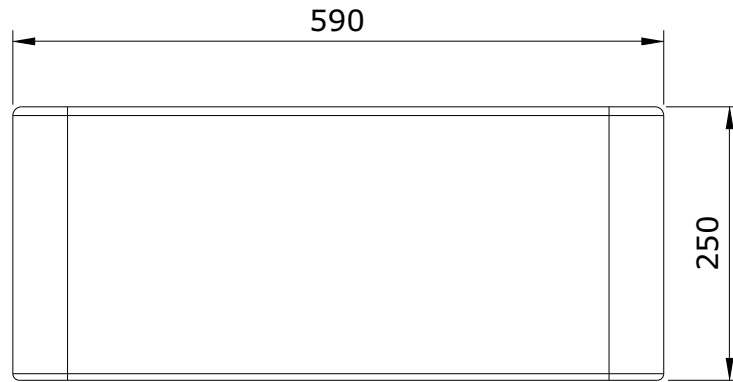

Farmhouse  
cod.: 7405  
ver.: 01

descrição: lava-louça com 1 cuba XS sem overflow  
description: XS single bowl kitchen sink without overflow  
description: évier 1 cuve XS sans trop plein

sanindusa®

R50

Les produits présentés suivent les spécifications techniques internes de Sanindusa.  
Les dimensions indiquées sont données à titre indicatif et bénéficient des tolérances usuelles de l'industrie de la céramique.  
Nous nous réservons le droit de procéder aux modifications techniques, sans préavis, qui permettraient d'améliorer les fonctionnalités de nos produits.