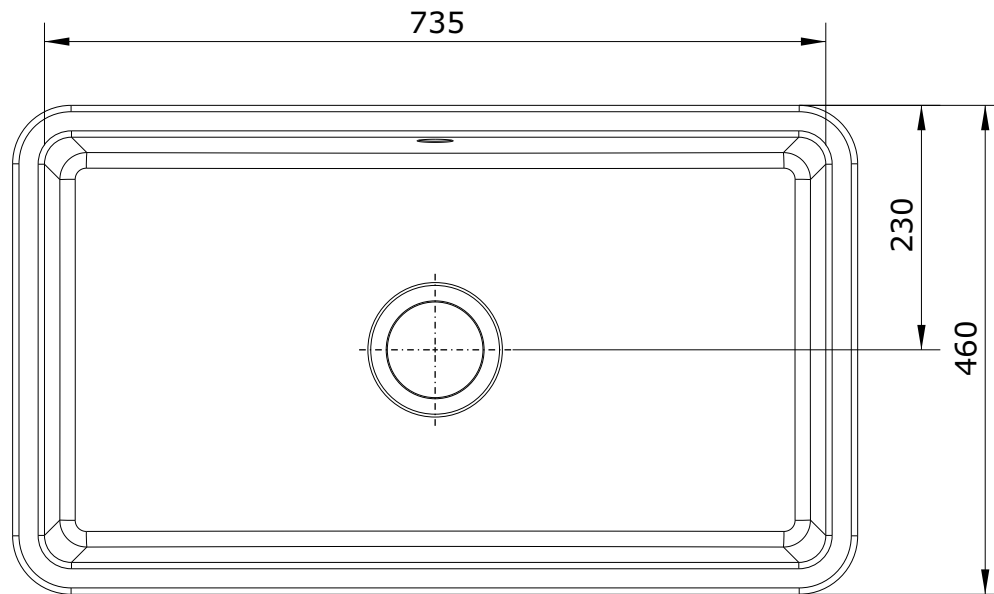

Farmhouse
cod.: 7407
ver.: 00

descrição: lava-louças uma cuba
description: one bowl sink
description: évier 1 cuve

sanindusa®

Os produtos apresentados seguem especificações técnicas internas da SANINDUSA.
As medidas apresentadas estão sujeitas às tolerâncias e variações naturais da cerâmica pelo que serão sempre orientativas.
Reservamos o direito de fazer alterações técnicas que permitam melhorar a funcionalidade dos nossos produtos, sem aviso prévio.

The presented products follow technical specifications from SANINDUSA.
The dimensions of the pieces are subject to natural ceramic tolerances and variations and will be always orientative.
We reserve the right to introduce technical improvements in our products without previous advice.