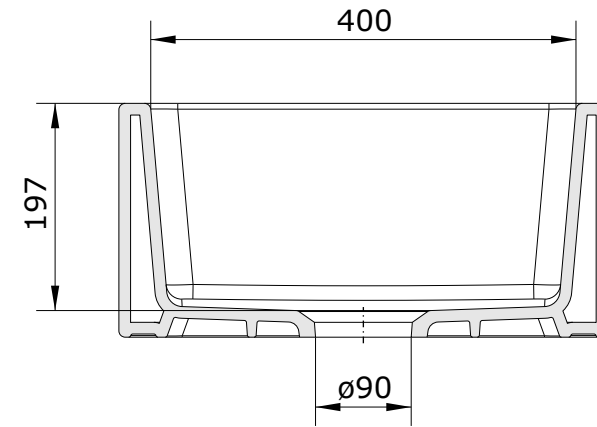

Farmhouse
cod.: 7407
ver.: 00

descrição: lava-louças uma cuba
description: one bowl sink
description: évier 1 cuve

sanindusa®

Os produtos apresentados seguem especificações técnicas internas da SANINDUSA.
As medidas apresentadas estão sujeitas às tolerâncias e variações naturais da cerâmica pelo que serão sempre orientativas.
Reservamos o direito de fazer alterações técnicas que permitam melhorar a funcionalidade dos nossos produtos, sem aviso prévio.

The presented products follow technical specifications from SANINDUSA.
The dimensions of the pieces are subject to natural ceramic tolerances and variations and will be always orientative.
We reserve the right to introduce technical improvements in our products without previous advice.