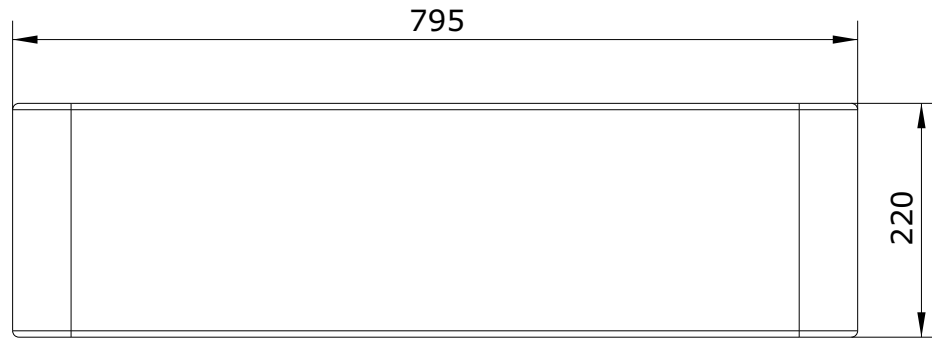

Farmhouse
cod.: 7407
ver.: 00

descrição: lava-louças uma cuba
description: one bowl sink
description: évier 1 cuve

sanindusa®

Os produtos apresentados seguem especificações técnicas internas da SANINDUSA.
As medidas apresentadas estão sujeitas às tolerâncias e variações naturais da cerâmica pelo que serão sempre orientativas.
Reservamos o direito de fazer alterações técnicas que permitam melhorar a funcionalidade dos nossos produtos, sem aviso prévio.

The presented products follow technical specifications from SANINDUSA.
The dimensions of the pieces are subject to natural ceramic tolerances and variations and will be always orientative.
We reserve the right to introduce technical improvements in our products without previous advice.