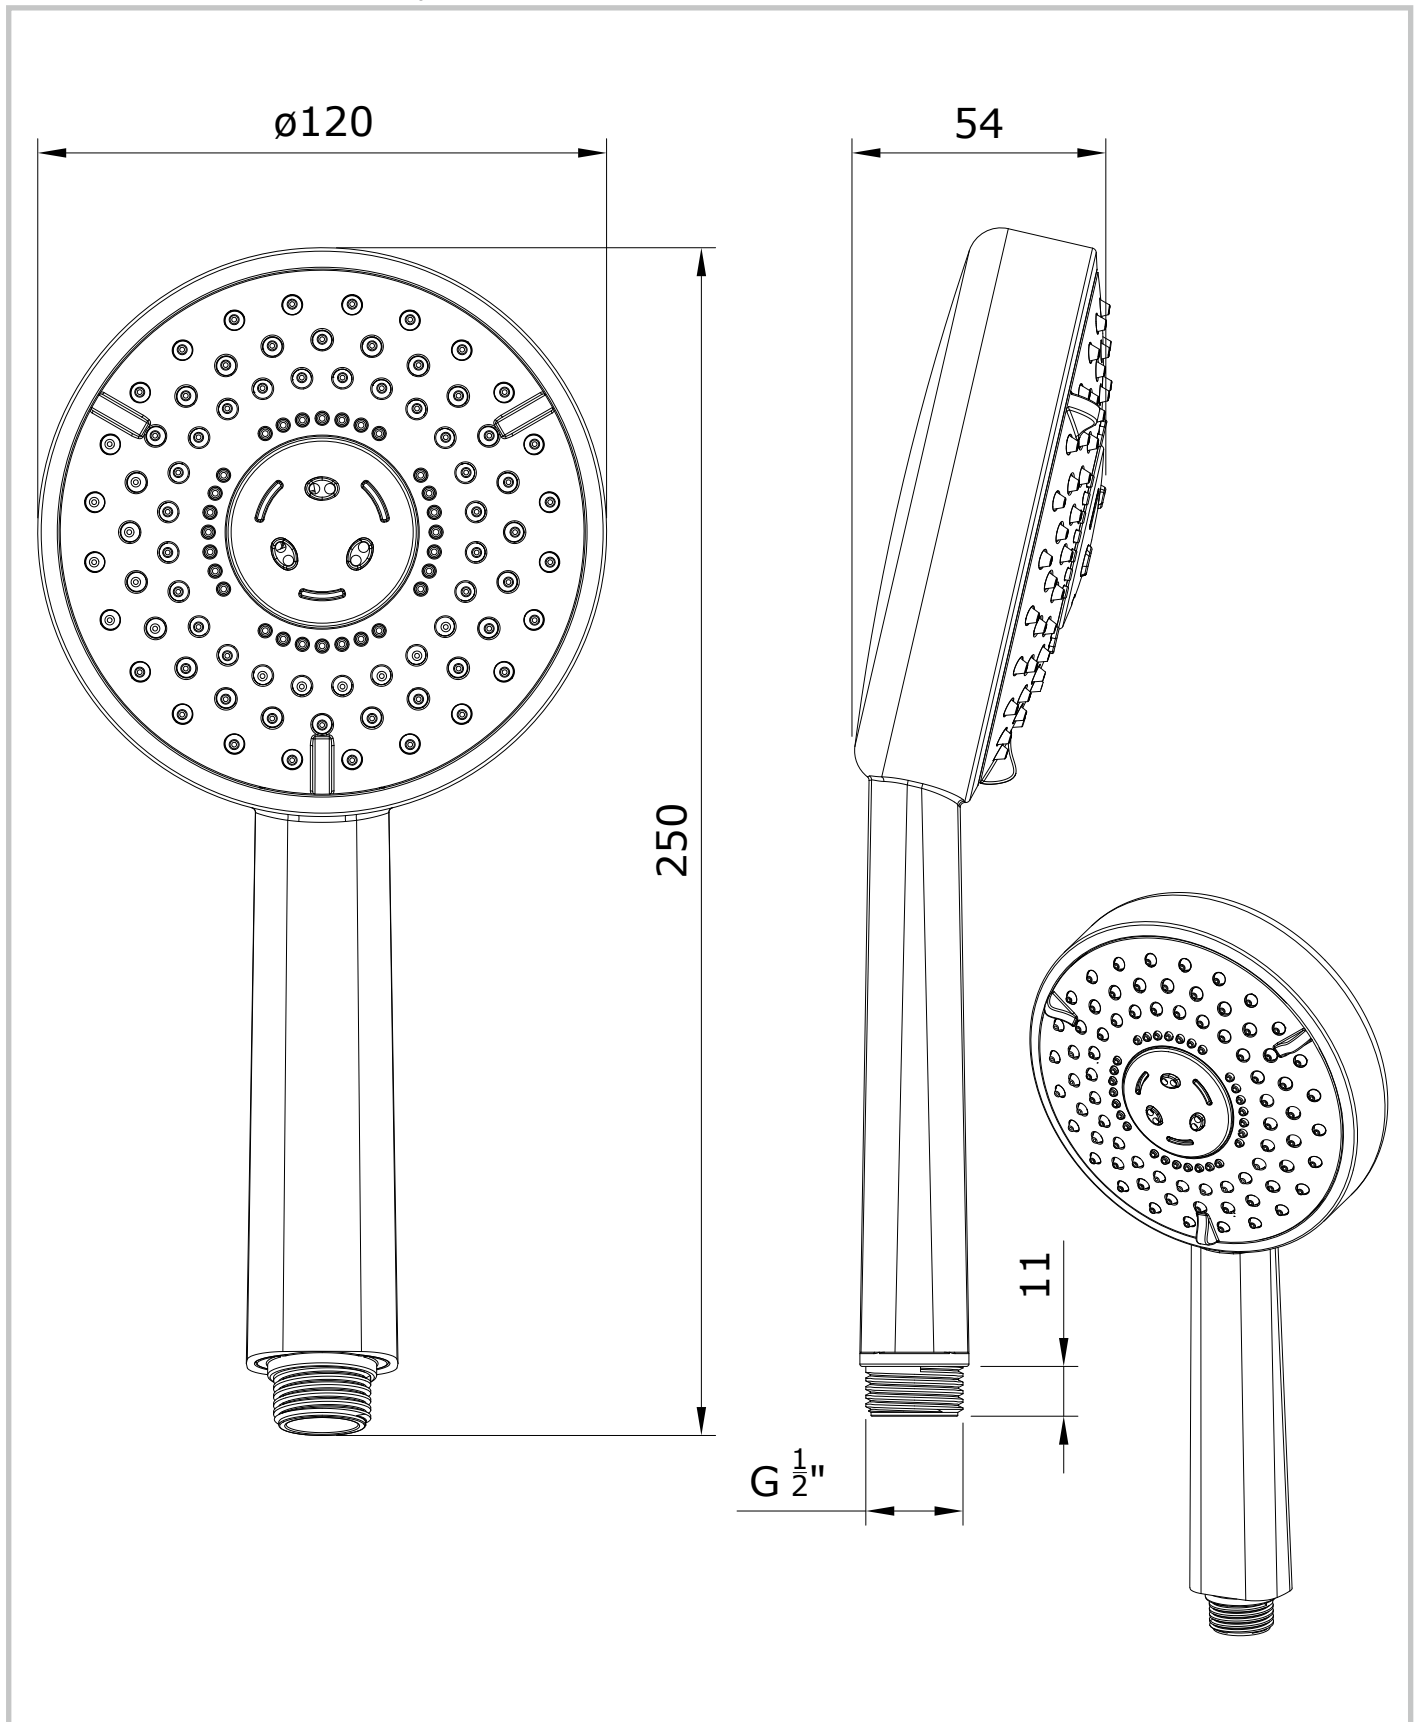

Face  
cod.: 58193  
ver.: 00

descrição: chuveiro de mão 3 funções 120  
description: 3 function handshower 120  
description: douchette 3 fonction 120

sanindusa<sup>®</sup>

Os produtos apresentados seguem especificações técnicas internas da SANINDUSA.  
As dimensões são meramente indicativas.  
Reservamos o direito de fazer alterações técnicas que permitam melhorar a funcionalidade dos nossos produtos, sem aviso prévio.

The presented products follow technical specifications from SANINDUSA.  
The dimensions of the pieces are merely a reference.  
We reserve the right to introduce technical improvements in our products without previous advice.