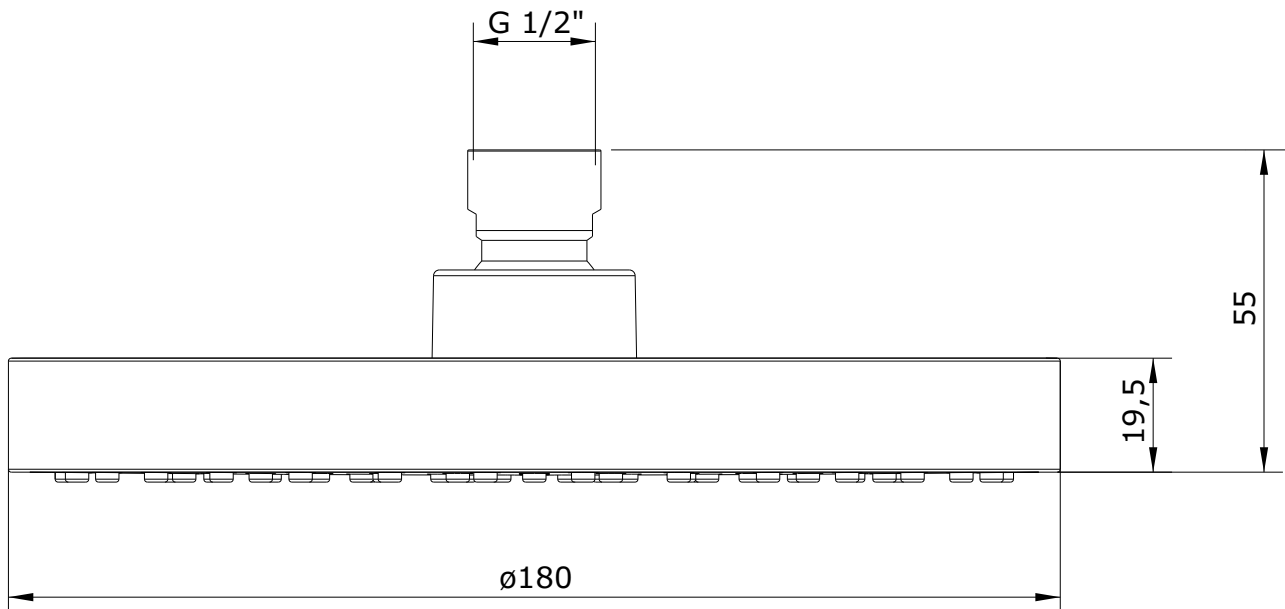

Face  
cod.: 58291  
ver.: 02

descrição: pinha 180  
description: 180 shower head  
description: Tête pour douchette 180

sanindusa®

Os produtos apresentados seguem especificações técnicas internas da SANINDUSA.  
As dimensões são meramente indicativas.