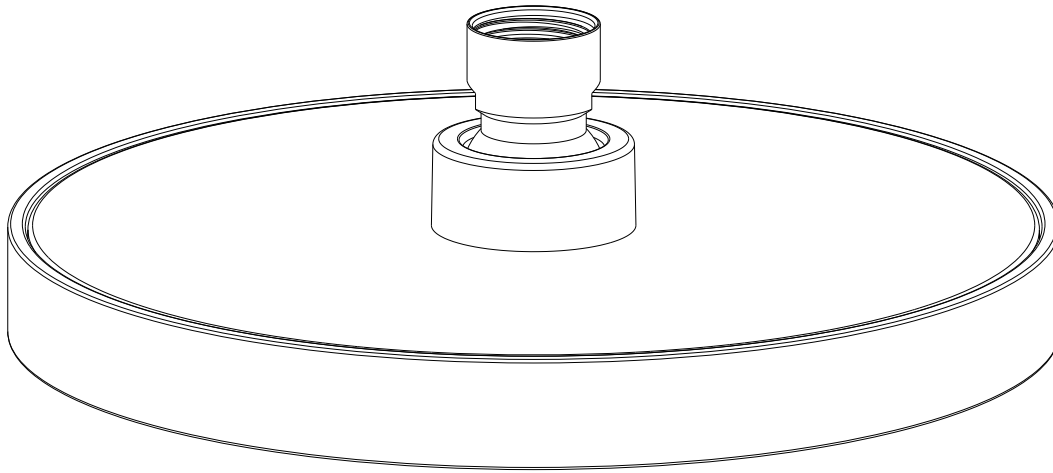

Face  
cod.: 58291  
ver.: 02

descrição: pinha 180  
description: 180 shower head  
description: Tête pour douchette 180

sanindusa®

Os produtos apresentados seguem especificações técnicas internas da SANINDUSA.  
As dimensões são meramente indicativas.