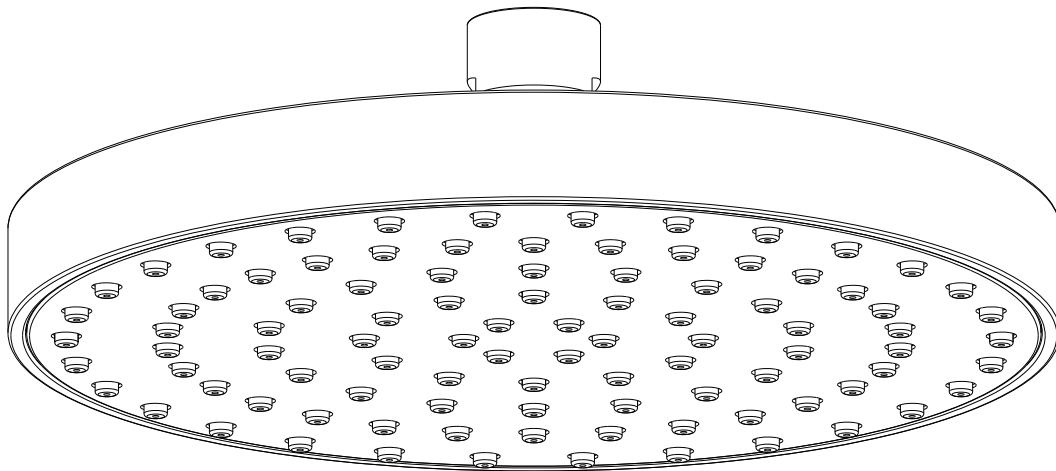

Face  
cod.: 58291  
ver.: 02

descrição: pinha 180  
description: 180 shower head  
description: Tête pour douchette 180

sanindusa®

Os produtos apresentados seguem especificações técnicas internas da SANINDUSA.  
As dimensões são meramente indicativas.