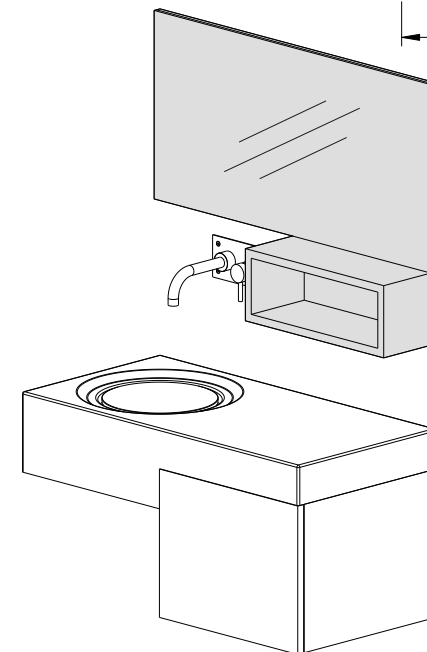

série: Flow

descrição: espelho com prateleira

sanindusa<sup>®</sup>

código: 64270

revisão: 01

Os produtos apresentados seguem especificações técnicas internas da SANINDUSA.

As dimensões são meramente indicativas.

Reservamos o direito de fazer alterações técnicas que permitam melhorar a funcionalidade dos nossos produtos, sem aviso prévio.

The presented products follow technical specifications from SANINDUSA.

The dimensions of the pieces are merely a reference.