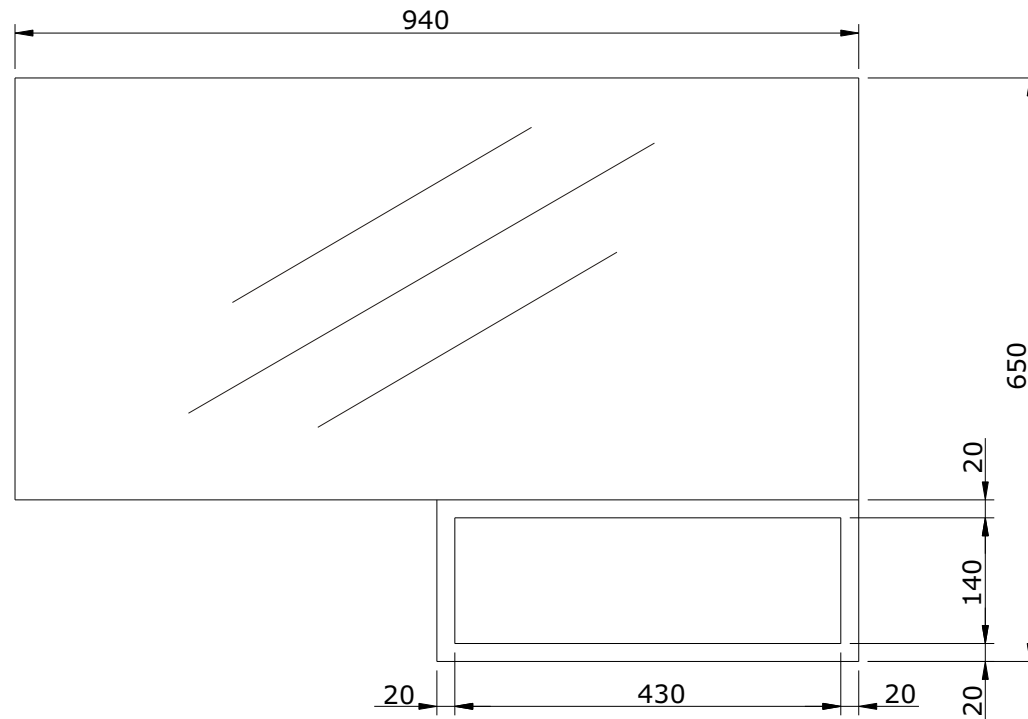

série: Flow

descrição: espelho com prateleira

sanindusa<sup>®</sup>

código: 64270

revisão: 01

Os produtos apresentados seguem especificações técnicas internas da SANINDUSA.

As dimensões são meramente indicativas.