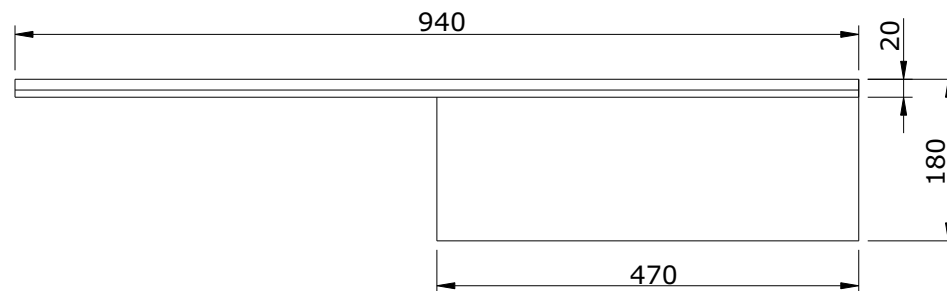

série: Flow

descrição: espelho com prateleira

sanindusa<sup>®</sup>

código: 64270

revisão: 01

Os produtos apresentados seguem especificações técnicas internas da SANINDUSA.

As dimensões são meramente indicativas.