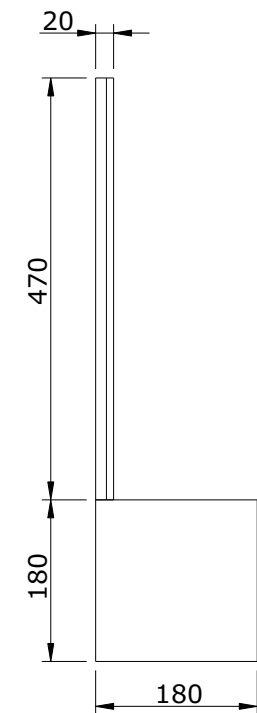

série: Flow

descrição: espelho com prateleira

sanindusa<sup>®</sup>

código: 64270

revisão: 01

Os produtos apresentados seguem especificações técnicas internas da SANINDUSA.

As dimensões são meramente indicativas.