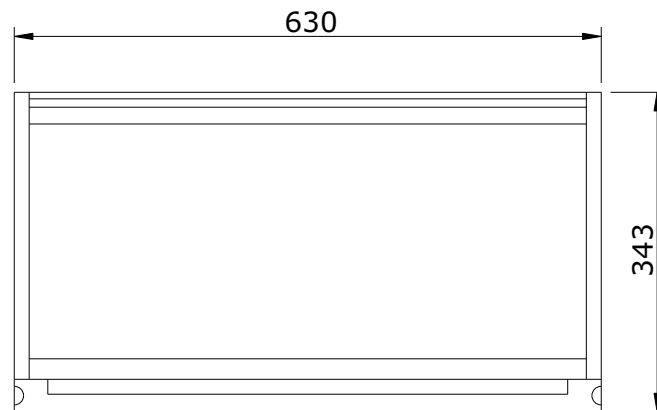

série: Flat

descrição: móvel

sanindusa®

código: 64302

revisão: 01

Os produtos apresentados seguem especificações técnicas internas da SANINDUSA.

As dimensões são meramente indicativas.

Reservamos o direito de fazer alterações técnicas que permitam melhorar a funcionalidade dos nossos produtos, sem aviso prévio.