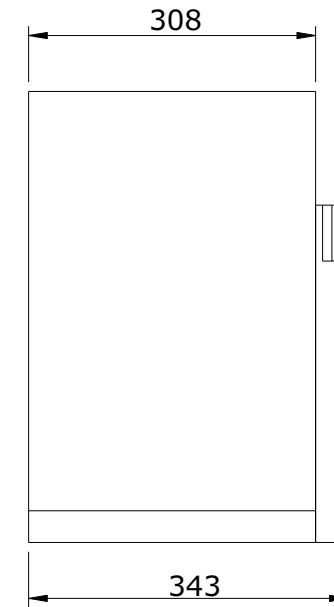

série: Flat

descrição: móvel

sanindusa®

código: 64302

revisão: 01

Os produtos apresentados seguem especificações técnicas internas da SANINDUSA.

As dimensões são meramente indicativas.

Reservamos o direito de fazer alterações técnicas que permitam melhorar a funcionalidade dos nossos produtos, sem aviso prévio.