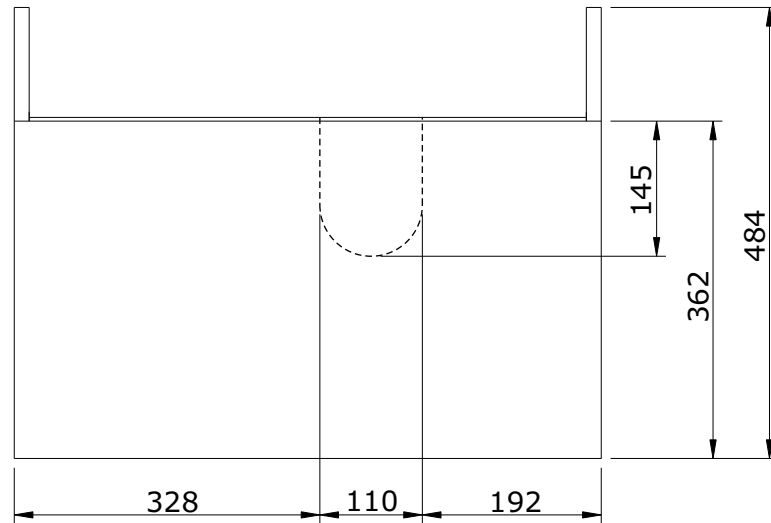

série: Flat

descrição: móvel

sanindusa®

código: 64302

revisão: 01

Os produtos apresentados seguem especificações técnicas internas da SANINDUSA.

As dimensões são meramente indicativas.

Reservamos o direito de fazer alterações técnicas que permitam melhorar a funcionalidade dos nossos produtos, sem aviso prévio.