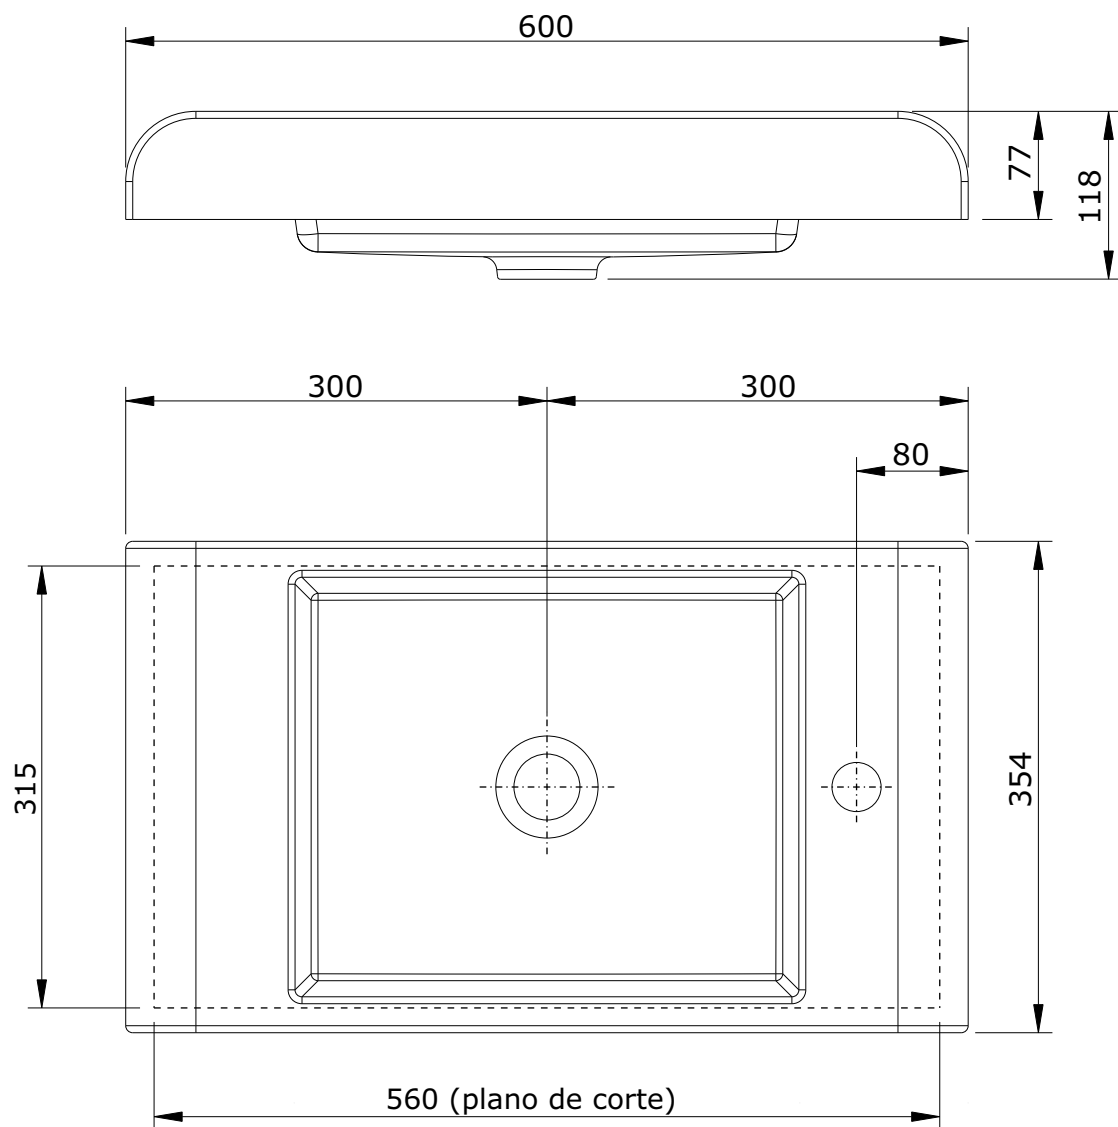

Frame
cod.: 109320
ver.: 03

descrição: lavatório encastrar 60x36
description: 60x35 inset basin
description: vasque à encastrar 60x35

sanindusa®

Nota: lavatório não compatível com válvula VDA
Note: washbasin not compatible with pop-up waste
Note: lavabo non compatible avec vidage automatique

Os produtos apresentados seguem especificações técnicas internas da SANINDUSA.
As medidas apresentadas estão sujeitas às tolerâncias e variações naturais da cerâmica pelo que serão sempre orientativas.
Reservamos o direito de fazer alterações técnicas que permitam melhorar a funcionalidade dos nossos produtos, sem aviso prévio.

The presented products follow technical specifications from SANINDUSA.
The dimensions of the pieces are subject to natural ceramic tolerances and variations and will be always orientative.
We reserve the right to introduce technical improvements in our products without previous advice.

Les produits présentés suivent les spécifications techniques internes de Sanindusa.
Les dimensions indiquées sont données à titre indicatif et bénéficient des tolérances usuelles de l'industrie de la céramique.
Nous nous réservons le droit de procéder aux modifications techniques, sans préavis, qui permettraient d'améliorer les fonctionnalités de nos produits.