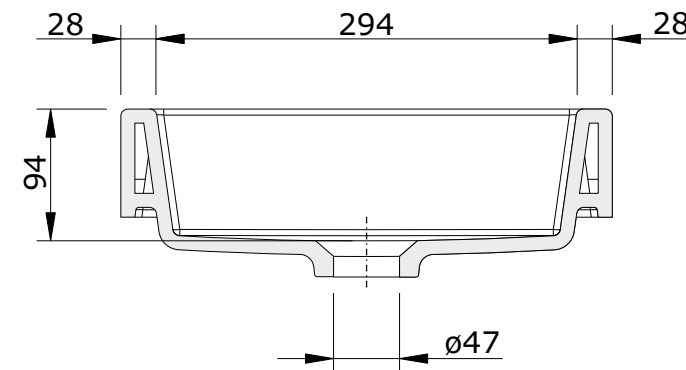

Frame
cod.: 109320
ver.: 03

descrição: lavatório encastrar 60x36
description: 60x35 inset basin
description: vasque à encastrar 60x35

sanindusa®

Nota: lavatório não compatível com válvula VDA
Note: washbasin not compatible with pop-up waste
Note: lavabo non compatible avec vidage automatique

The presented products follow technical specifications from SANINDUSA.
The dimensions of the pieces are subject to natural ceramic tolerances and variations and will be always orientative.
We reserve the right to introduce technical improvements in our products without previous advice.

Les produits présentés suivent les spécifications techniques internes de Sanindusa.
Les dimensions indiquées sont données à titre indicatif et bénéficient des tolérances usuelles de l'industrie de la céramique.
Nous nous réservons le droit de procéder aux modifications techniques, sans préavis, qui permettraient d'améliorer les fonctionnalités de nos produits.