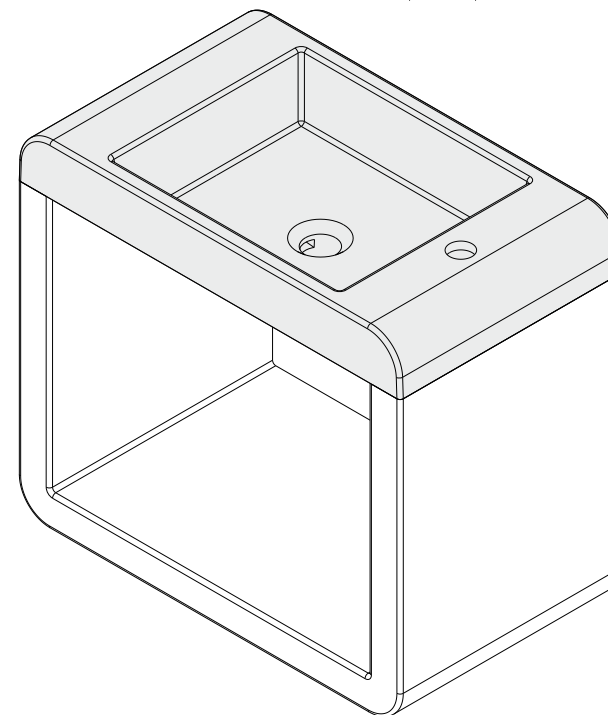

Frame
cod.: 109320
ver.: 03

descrição: lavatório encastrar 60x36
description: 60x35 inset basin
description: vasque à encastrar 60x35

sanindusa®

Nota: lavatório não compatível com válvula VDA
Note: washbasin not compatible with pop-up waste
Note: lavabo non compatible avec vidage automatique