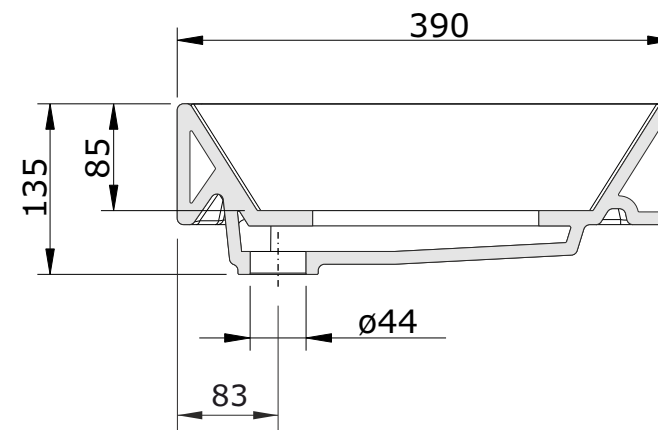

Flux
cod.: 109750
ver.: 05

descrição: lavatório 65x39 sem furo para torneira
description: 65x39 washbasin without tap hole
description: lavabo 65x39 sans trou de robinet

sanindusa®

plano de corte
cutting plane
Plan de découpe

Os produtos apresentados seguem especificações técnicas internas da SANINDUSA.
As dimensões são meramente indicativas.

Reservamos o direito de fazer alterações técnicas que permitam melhorar a funcionalidade dos nossos produtos, sem aviso prévio.