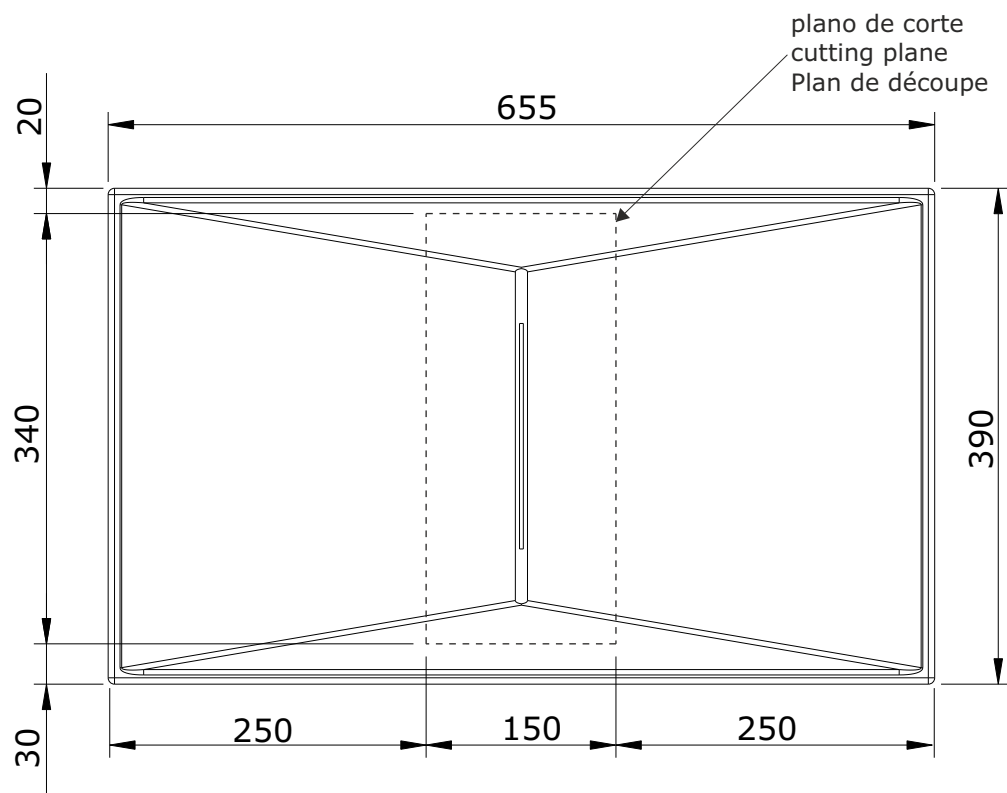

Flux
cod.: 109750
ver.: 05

descrição: lavatório 65x39 sem furo para torneira
description: 65x39 washbasin without tap hole
description: lavabo 65x39 sans trou de robinet

sanindusa®

plano de corte
cutting plane
Plan de découpe

Os produtos apresentados seguem especificações técnicas internas da SANINDUSA.
As dimensões são meramente indicativas.

Reservamos o direito de fazer alterações técnicas que permitam melhorar a funcionalidade dos nossos produtos, sem aviso prévio.