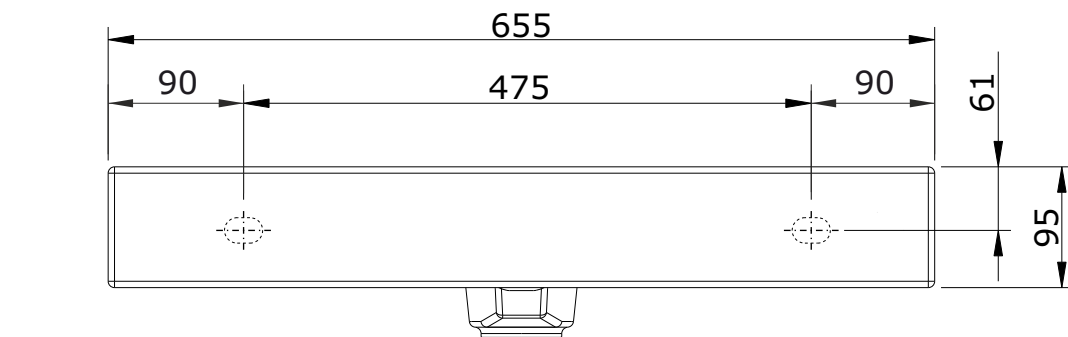

Flux
cod.: 109750
ver.: 05

descrição: lavatório 65x39 sem furo para torneira
description: 65x39 washbasin without tap hole
description: lavabo 65x39 sans trou de robinet

sanindusa®

plano de corte
cutting plane
Plan de découpe