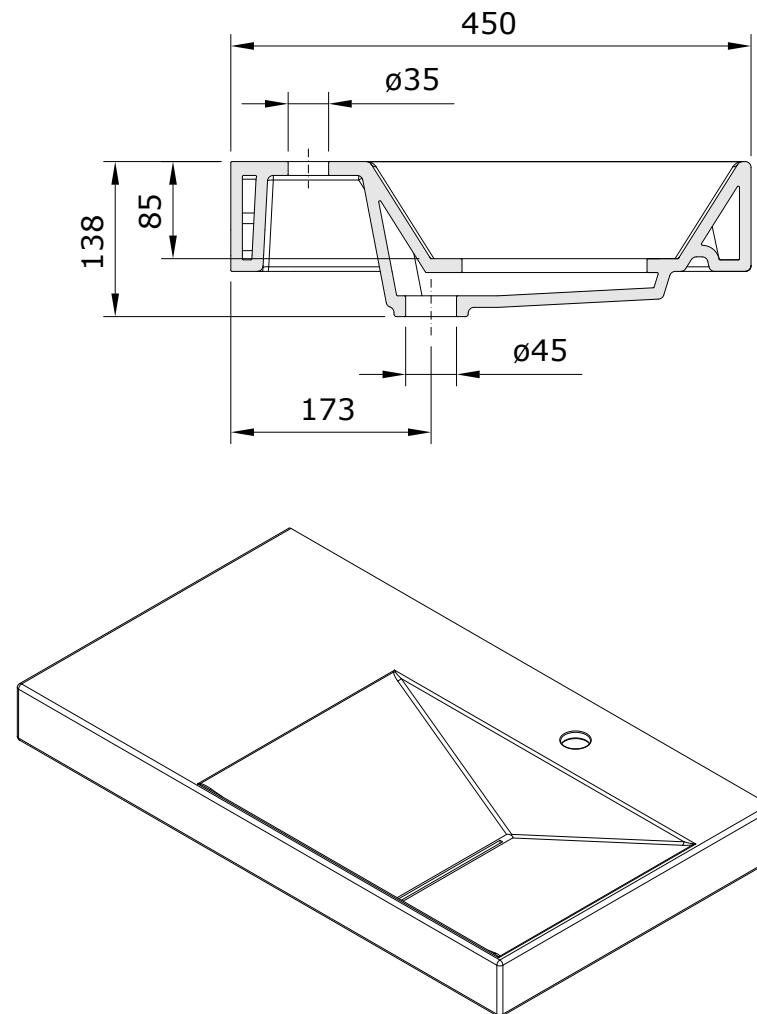

Flux
cod.: 109760
ver.: 05

descrição: lavatório 80x45
description: 80x45 Washbasin
description: lavabo 80x45

sanindusa®

Os produtos apresentados seguem especificações técnicas internas da SANINDUSA.
As medidas apresentadas estão sujeitas às tolerâncias e variações naturais da cerâmica pelo que serão sempre orientativas.
Reservamos o direito de fazer alterações técnicas que permitam melhorar a funcionalidade dos nossos produtos, sem aviso prévio.

The presented products follow technical specifications from SANINDUSA.
The dimensions of the pieces are subject to natural ceramic tolerances and variations and will be always orientative.
We reserve the right to introduce technical improvements in our products without previous advice.

Les produits présentés suivent les spécifications techniques internes de Sanindusa.
Les dimensions indiquées sont données à titre indicatif et bénéficient des tolérances usuelles de l'industrie de la céramique.
Nous nous réservons le droit de procéder aux modifications techniques, sans préavis, qui permettraient d'améliorer les fonctionnalités de nos produits.