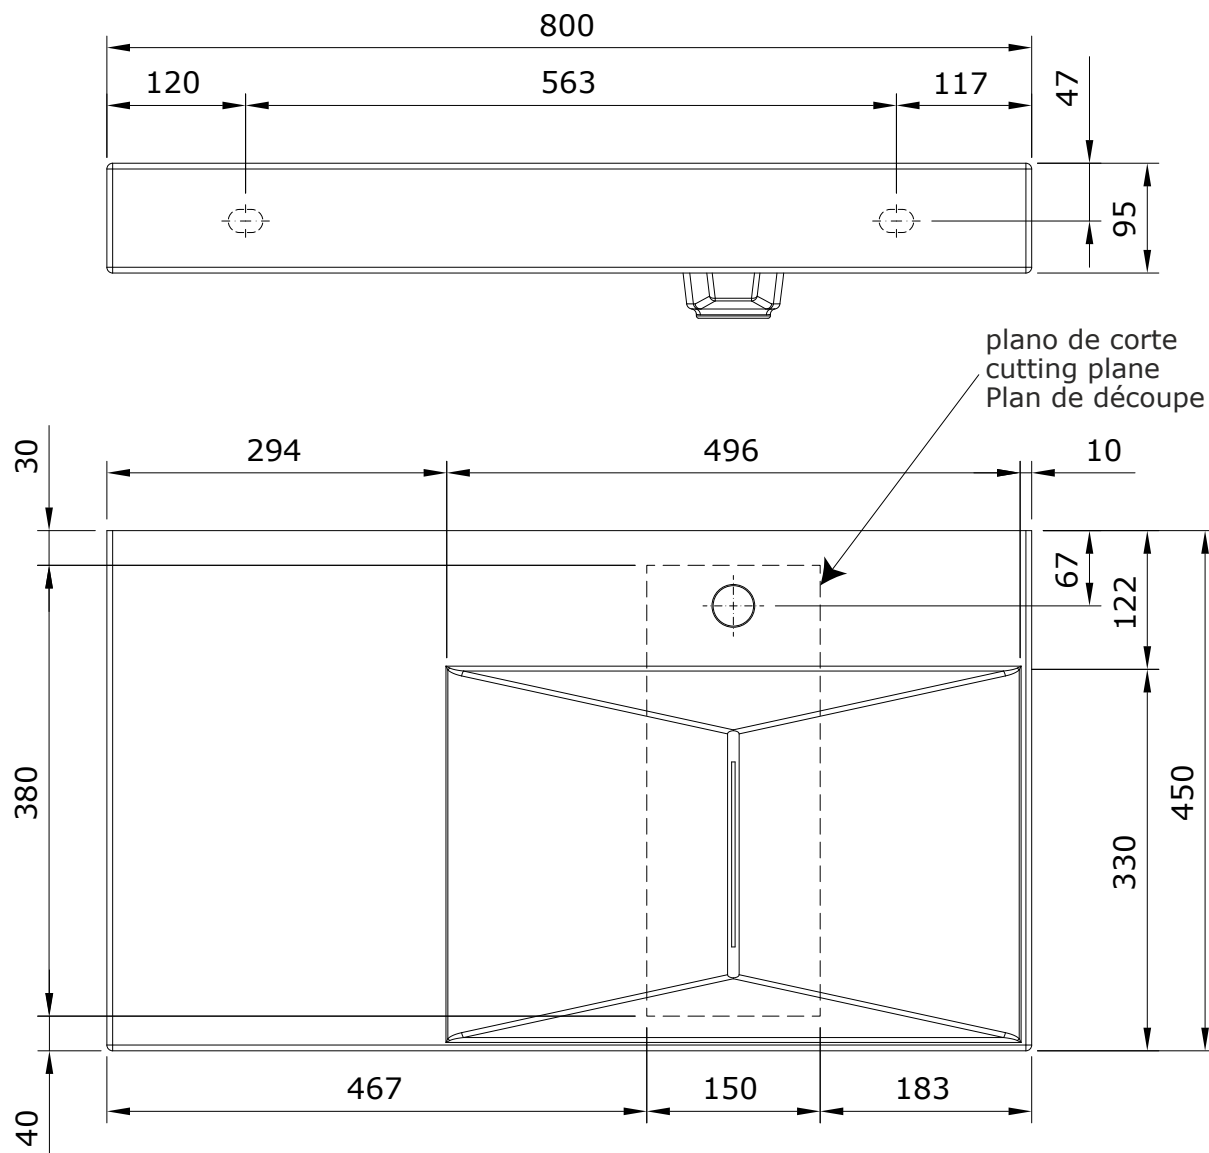

Flux
cod.: 109760
ver.: 05

descrição: lavatório 80x45
description: 80x45 Washbasin
description: lavabo 80x45

sanindusa®

Os produtos apresentados seguem especificações técnicas internas da SANINDUSA.
As medidas apresentadas estão sujeitas às tolerâncias e variações naturais da cerâmica pelo que serão sempre orientativas.
Reservamos o direito de fazer alterações técnicas que permitam melhorar a funcionalidade dos nossos produtos, sem aviso prévio.

The presented products follow technical specifications from SANINDUSA.
The dimensions of the pieces are subject to natural ceramic tolerances and variations and will be always orientative.
We reserve the right to introduce technical improvements in our products without previous advice.

Les produits présentés suivent les spécifications techniques internes de Sanindusa.
Les dimensions indiquées sont données à titre indicatif et bénéficient des tolérances usuelles de l'industrie de la céramique.
Nous nous réservons le droit de procéder aux modifications techniques, sans préavis, qui permettraient d'améliorer les fonctionnalités de nos produits.