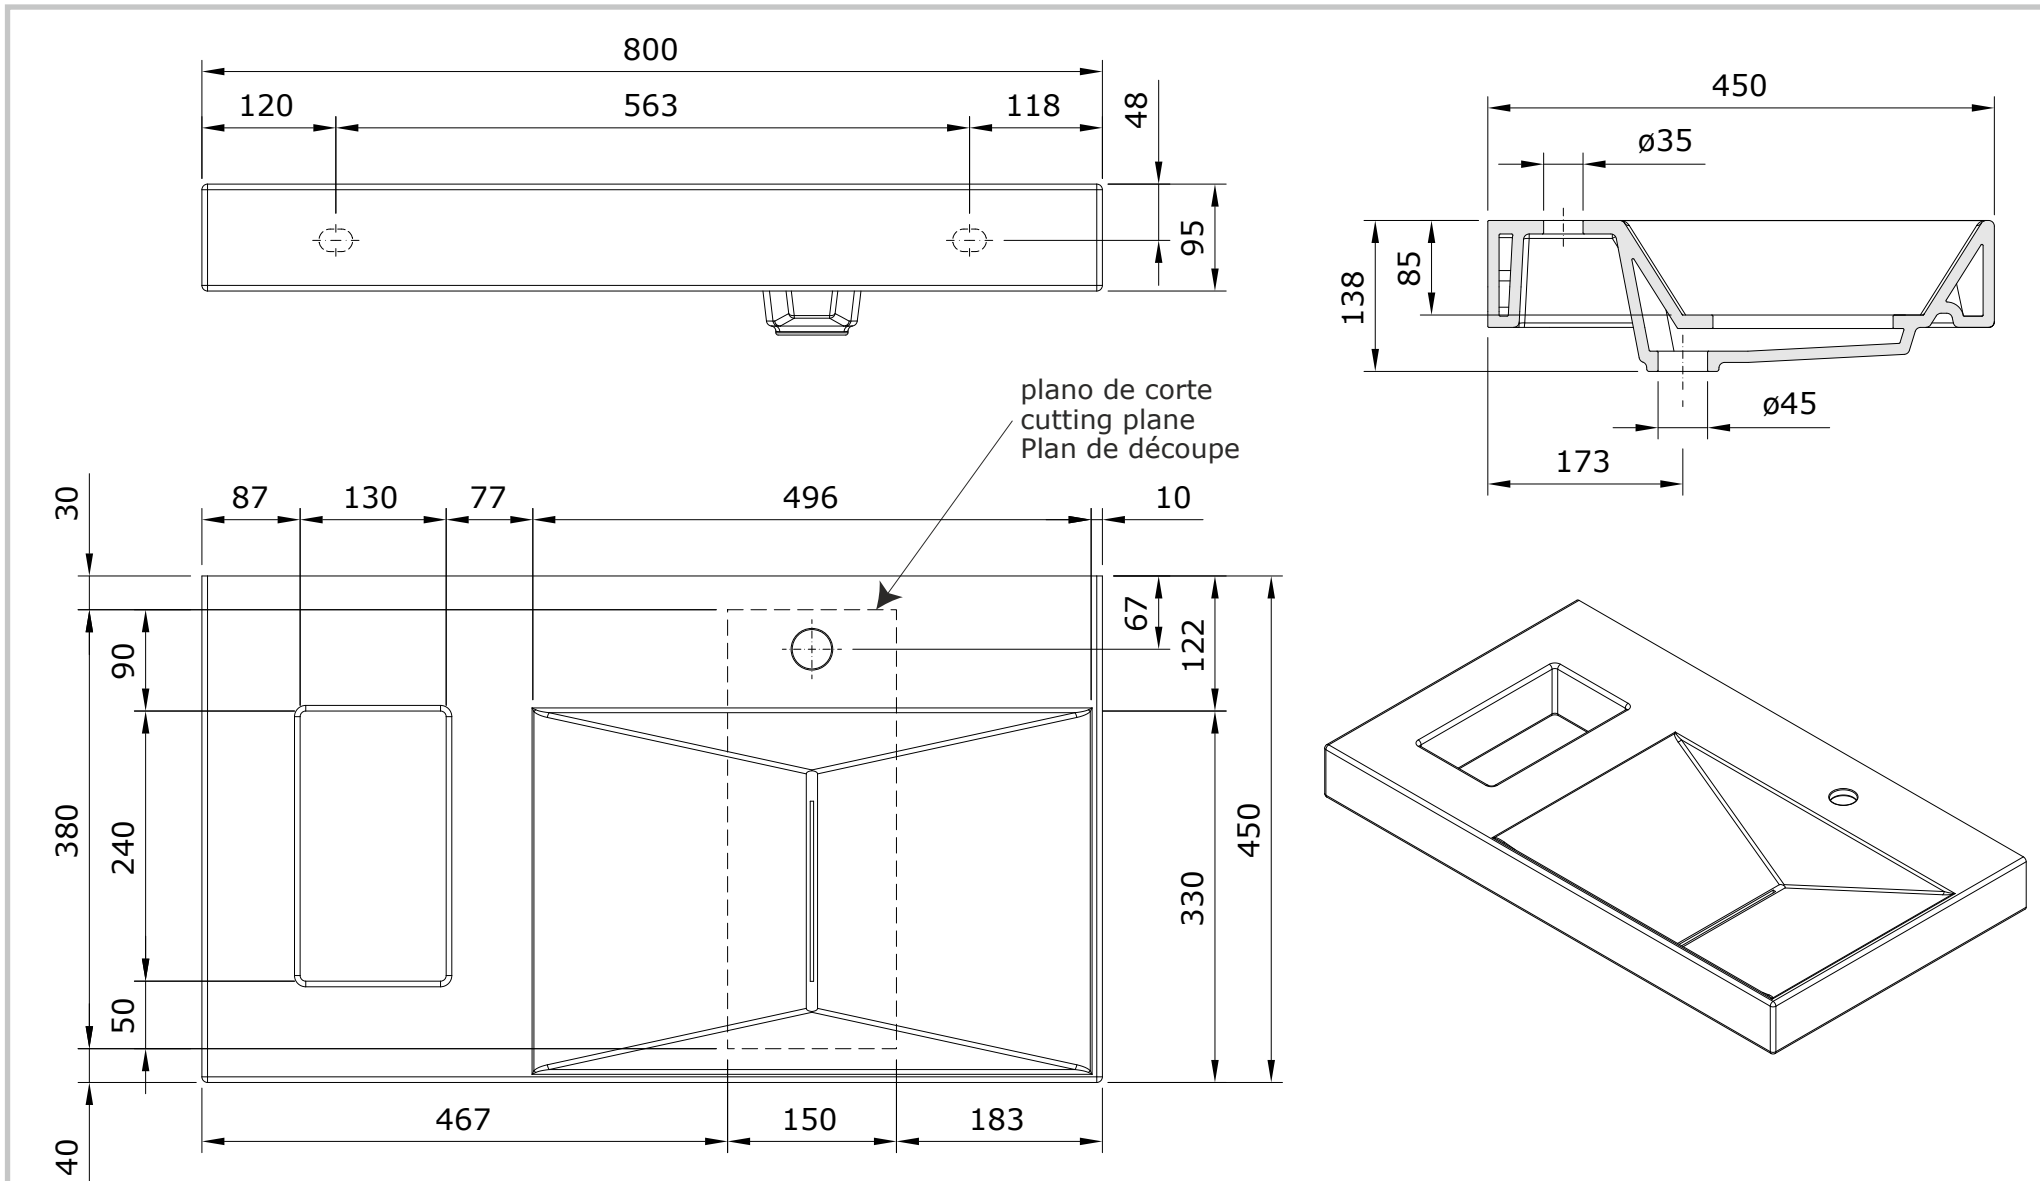

Flux
cod.: 109770
ver.: 04

descrição: lavatório 80x45 com furo para cesto
description: 80x45 washbasin
description: lavabo 80x45

sanindusa®

Os produtos apresentados seguem especificações técnicas internas da SANINDUSA.
As medidas apresentadas estão sujeitas às tolerâncias e variações naturais da cerâmica pelo que serão sempre orientativas.
Reservamos o direito de fazer alterações técnicas que permitam melhorar a funcionalidade dos nossos produtos, sem aviso prévio.

The presented products follow technical specifications from SANINDUSA.
The dimensions of the pieces are subject to natural ceramic tolerances and variations and will be always orientative.
We reserve the right to introduce technical improvements in our products without previous advice.

Les produits présentés suivent les spécifications techniques internes de Sanindusa.
Les dimensions indiquées sont données à titre indicatif et bénéficient des tolérances usuelles de l'industrie de la céramique.
Nous nous réservons le droit de procéder aux modifications techniques, sans préavis, qui permettraient d'améliorer les fonctionnalités de nos produits.