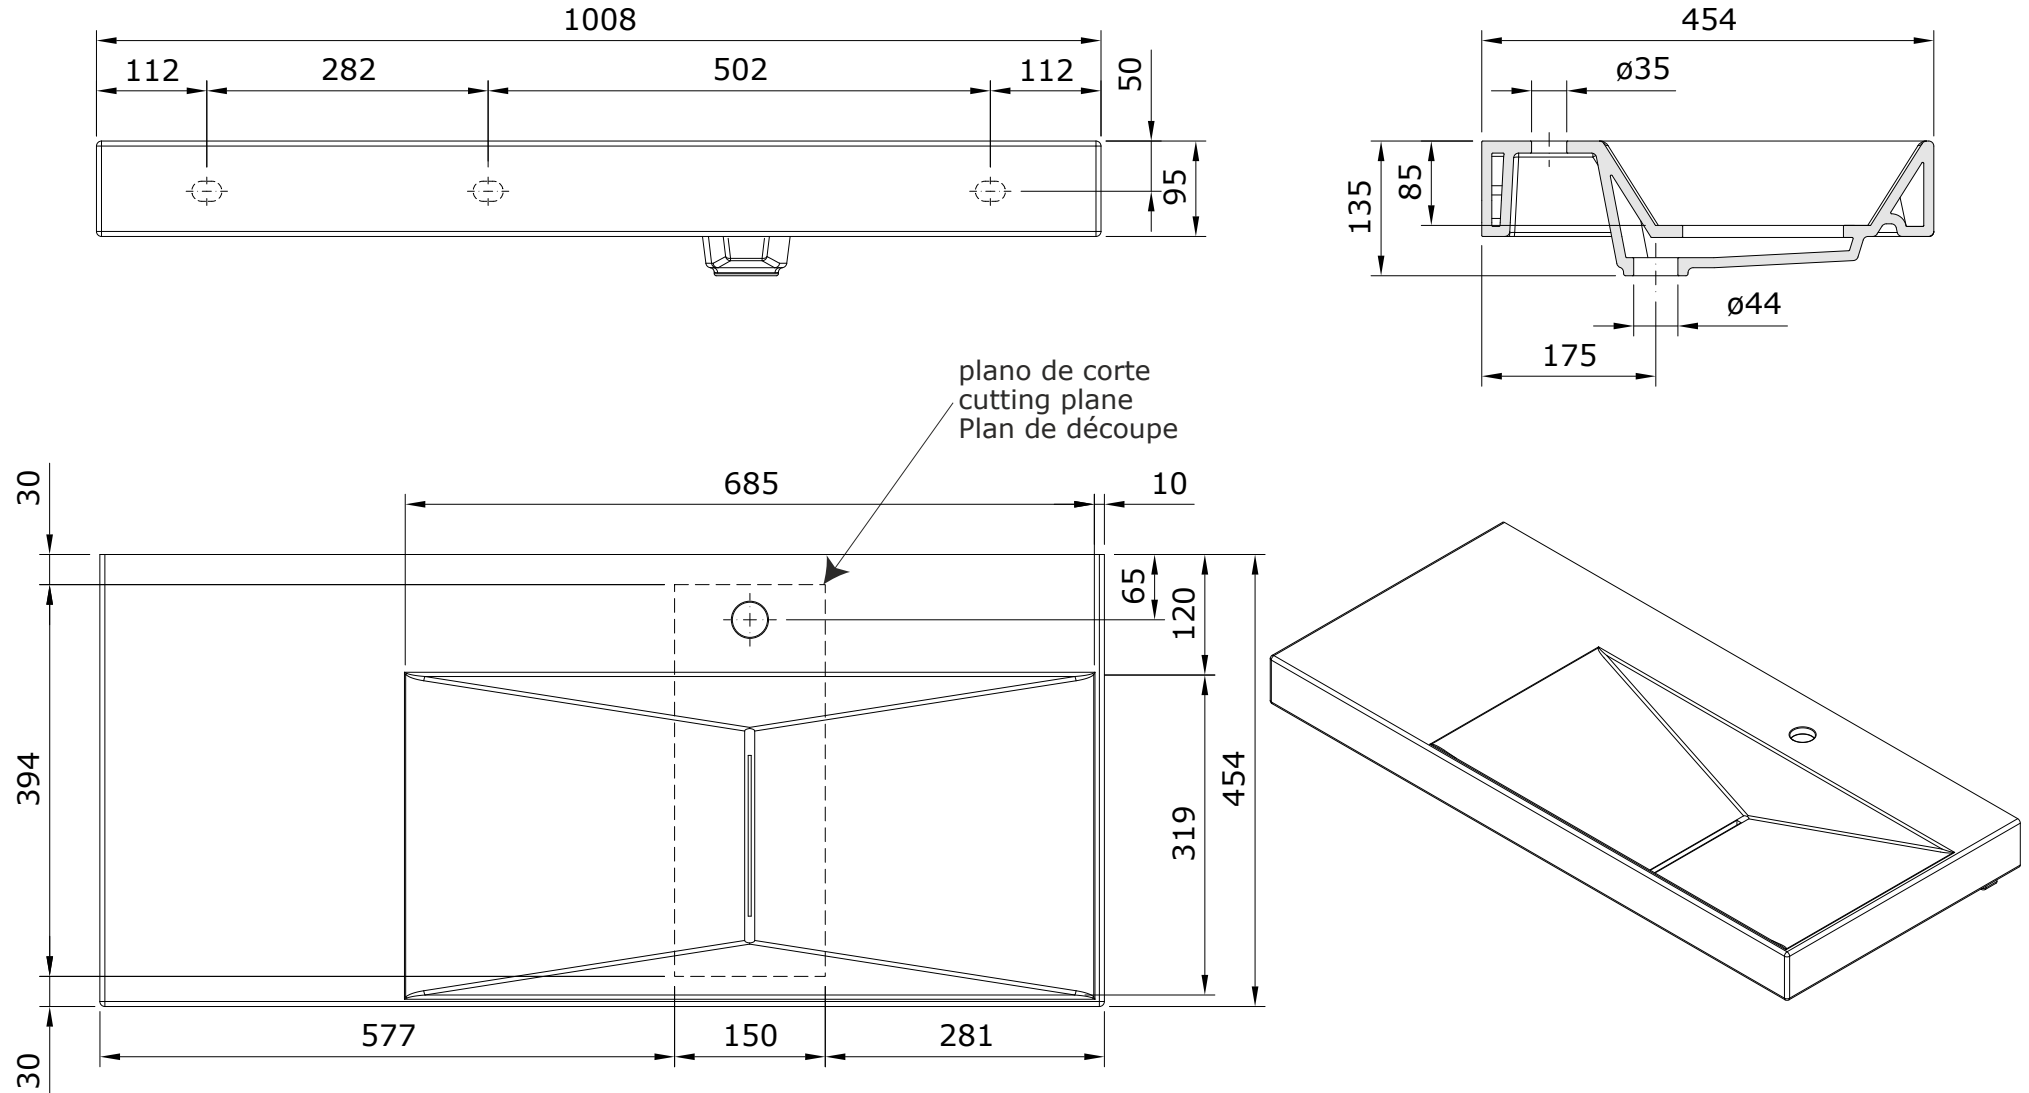

Flux  
cod.: 109780  
ver.: 03

descrição: lavatório 100x45  
description: washbasin 100x45  
description: lavabo 100x45

sanindusa®

Os produtos apresentados seguem especificações técnicas internas da SANINDUSA.  
As medidas apresentadas estão sujeitas às tolerâncias e variações naturais da cerâmica pelo que serão sempre orientativas.  
Reservamos o direito de fazer alterações técnicas que permitam melhorar a funcionalidade dos nossos produtos, sem aviso prévio.

The presented products follow technical specifications from SANINDUSA.  
The dimensions of the pieces are subject to natural ceramic tolerances and variations and will be always orientative.  
We reserve the right to introduce technical improvements in our products without previous advice.

Les produits présentés suivent les spécifications techniques internes de Sanindusa.  
Les dimensions indiquées sont données à titre indicatif et bénéficient des tolérances usuelles de l'industrie de la céramique.  
Nous nous réservons le droit de procéder aux modifications techniques, sans préavis, qui permettraient d'améliorer les fonctionnalités de nos produits.