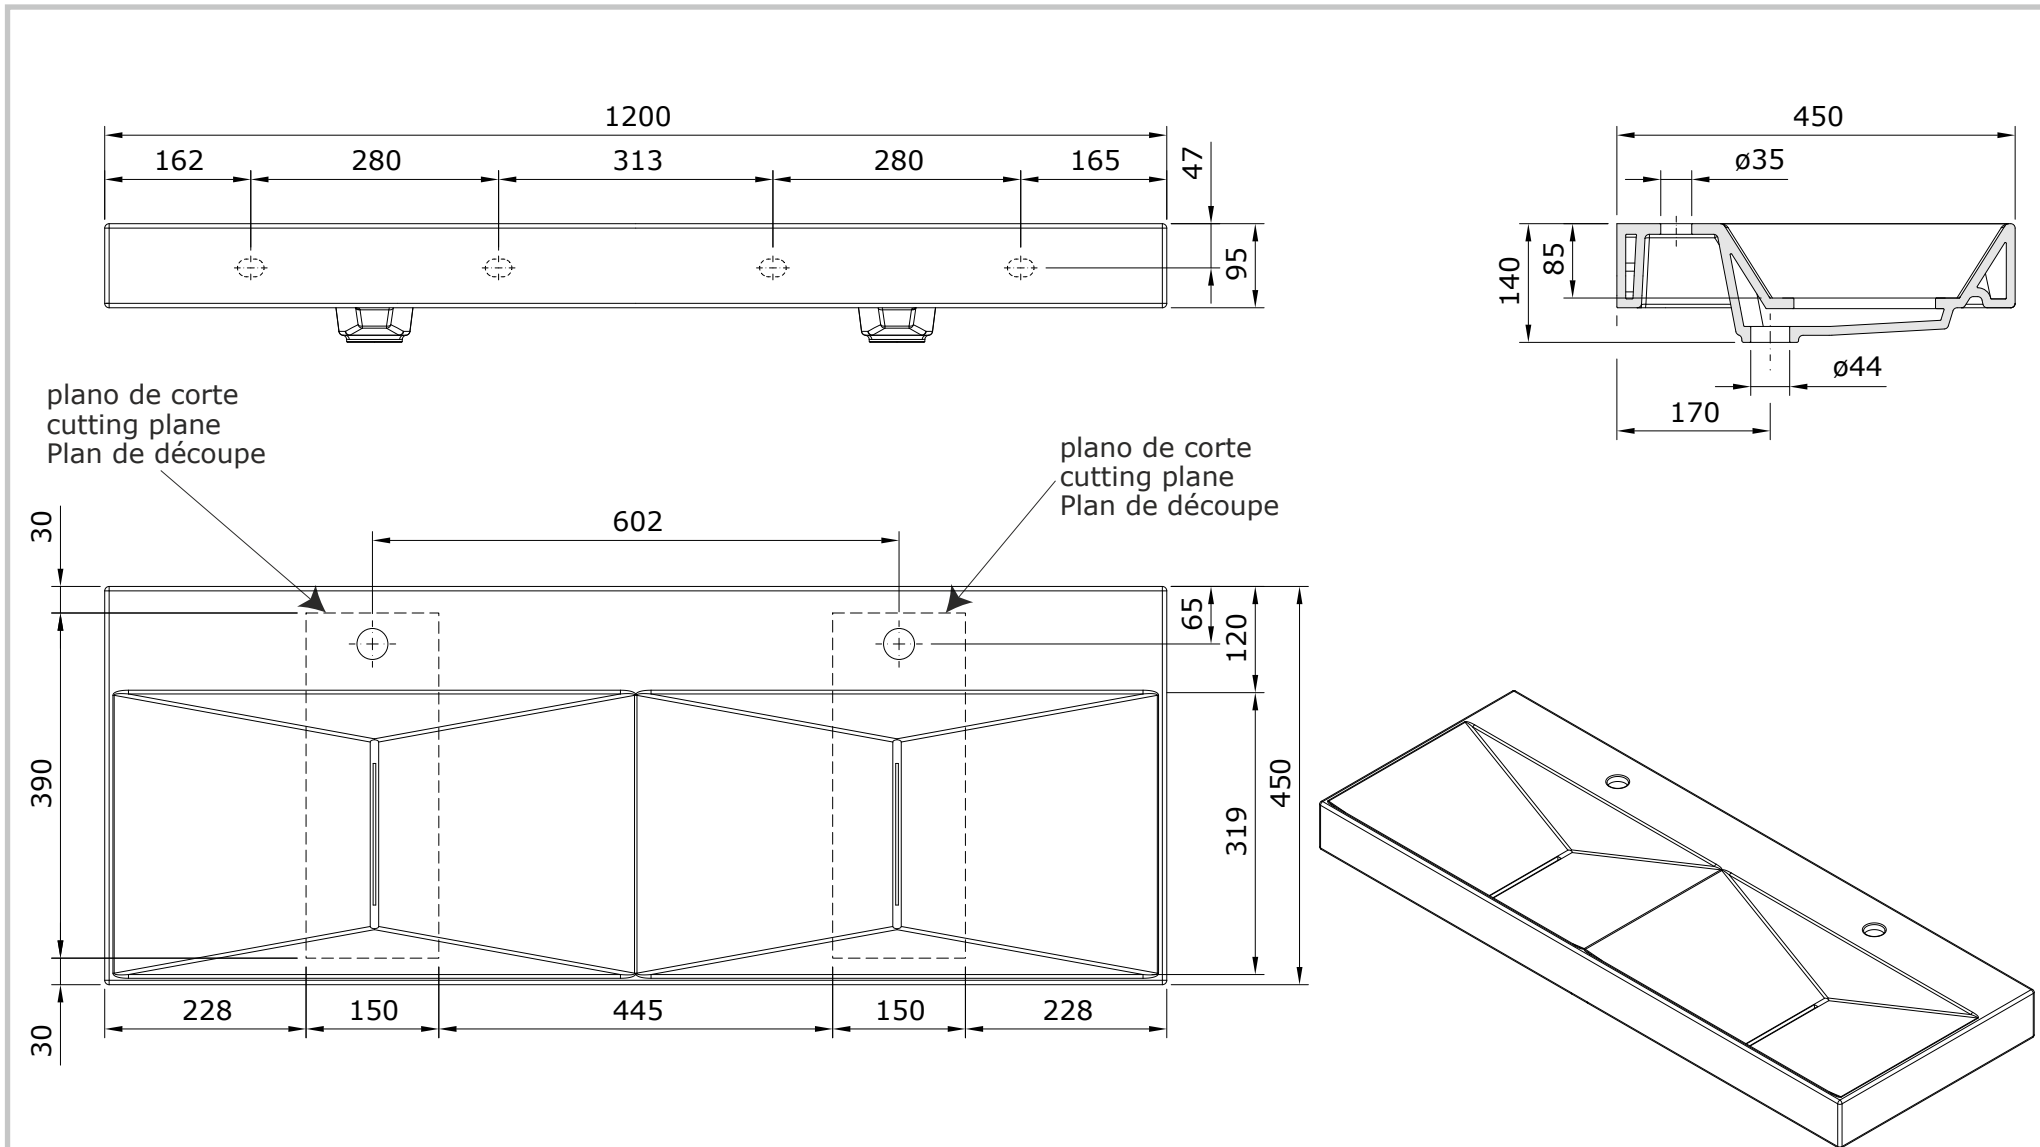

Flux  
cod.: 109800  
ver.: 03

descrição: lavatório 120x45 duplo  
description: double washbasin 120x45  
description: lavabo double 120x45

sanindusa®

Os produtos apresentados seguem especificações técnicas internas da SANINDUSA.  
As medidas apresentadas estão sujeitas às tolerâncias e variações naturais da cerâmica pelo que serão sempre orientativas.  
Reservamos o direito de fazer alterações técnicas que permitam melhorar a funcionalidade dos nossos produtos, sem aviso prévio.

The presented products follow technical specifications from SANINDUSA.  
The dimensions of the pieces are subject to natural ceramic tolerances and variations and will be always orientative.  
We reserve the right to introduce technical improvements in our products without previous advice.

Les produits présentés suivent les spécifications techniques internes de Sanindusa.  
Les dimensions indiquées sont données à titre indicatif et bénéficient des tolérances usuelles de l'industrie de la céramique.  
Nous nous réservons le droit de procéder aux modifications techniques, sans préavis, qui permettraient d'améliorer les fonctionnalités de nos produits.