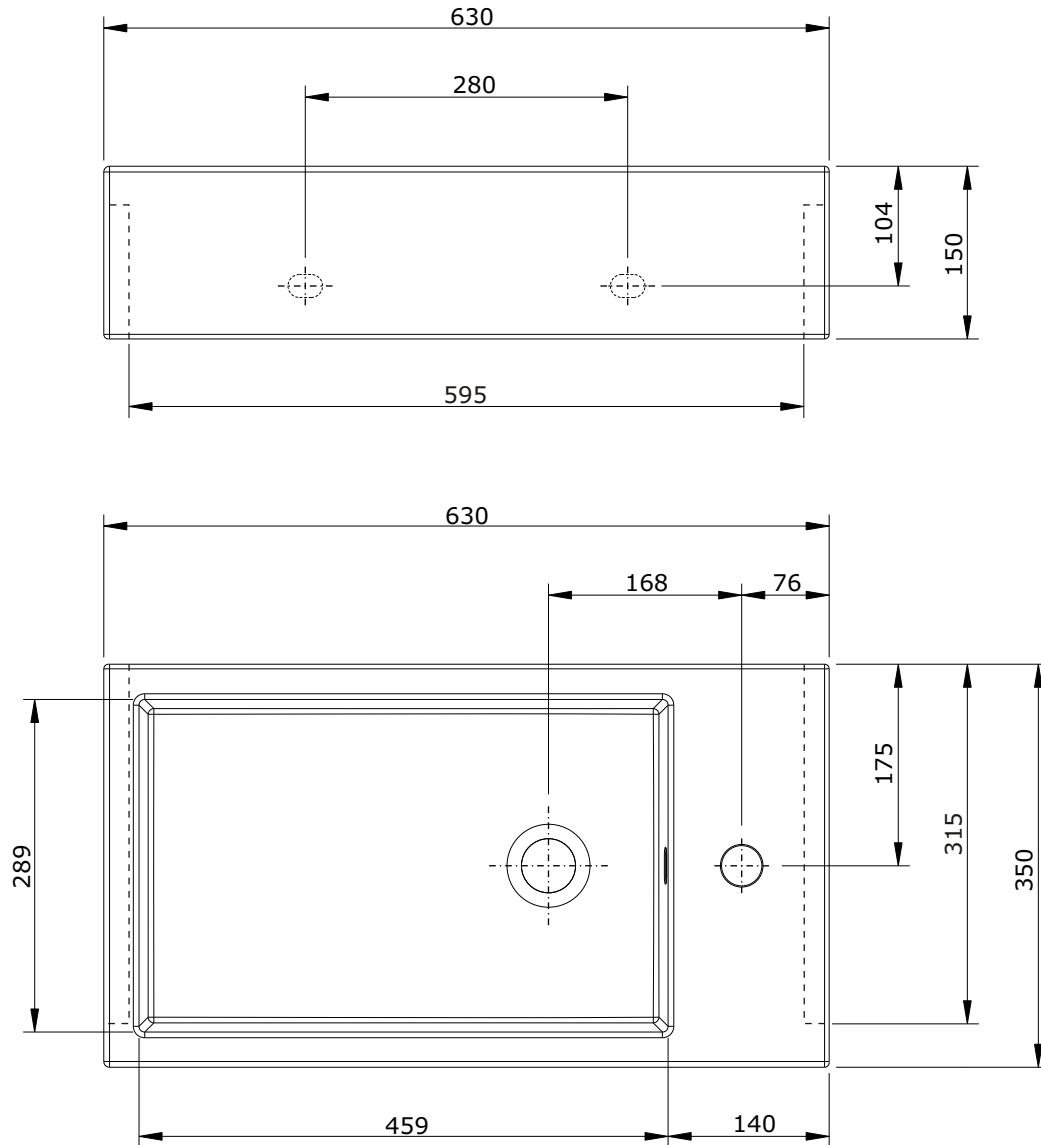

série: Flat

descrição: lavatório

sanindusa®

código: 109890

revisão: 01

Os produtos apresentados seguem especificações técnicas internas da SANINDUSA.

As medidas apresentadas estão sujeitas às tolerâncias e variações naturais da cerâmica pelo que serão sempre orientativas.

Reservamos o direito de fazer alterações técnicas que permitam melhorar a funcionalidade dos nossos produtos, sem aviso prévio.

The presented products follow technical specifications from SANINDUSA.

The dimensions of the pieces are subject to natural ceramic tolerances and variations and will be always orientative.