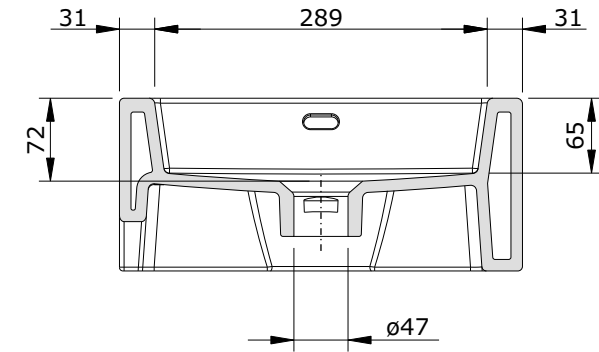

série: Flat

descrição: lavatório

sanindusa®

código: 109890

revisão: 01

Os produtos apresentados seguem especificações técnicas internas da SANINDUSA.

As medidas apresentadas estão sujeitas às tolerâncias e variações naturais da cerâmica pelo que serão sempre orientativas.