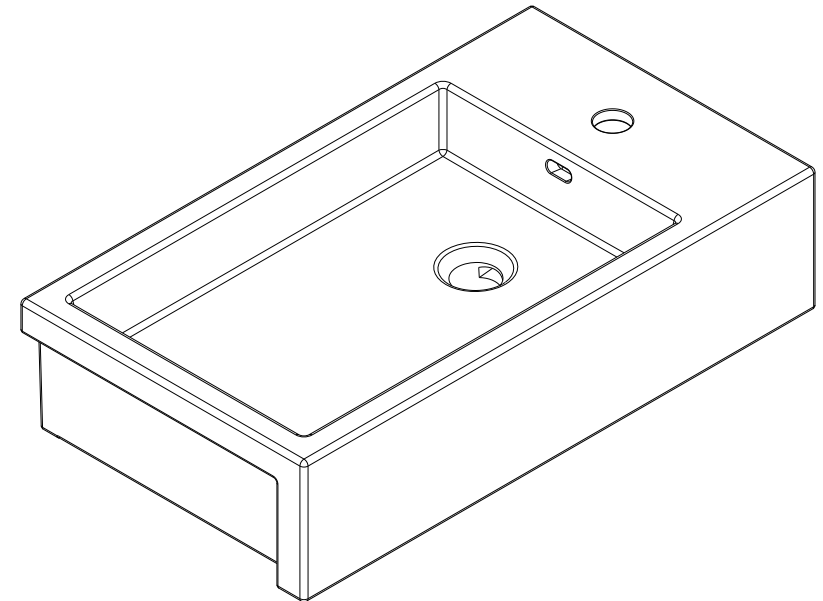

série: Flat

descrição: lavatório

sanindusa®

código: 109890

revisão: 01

Os produtos apresentados seguem especificações técnicas internas da SANINDUSA.

As medidas apresentadas estão sujeitas às tolerâncias e variações naturais da cerâmica pelo que serão sempre orientativas.