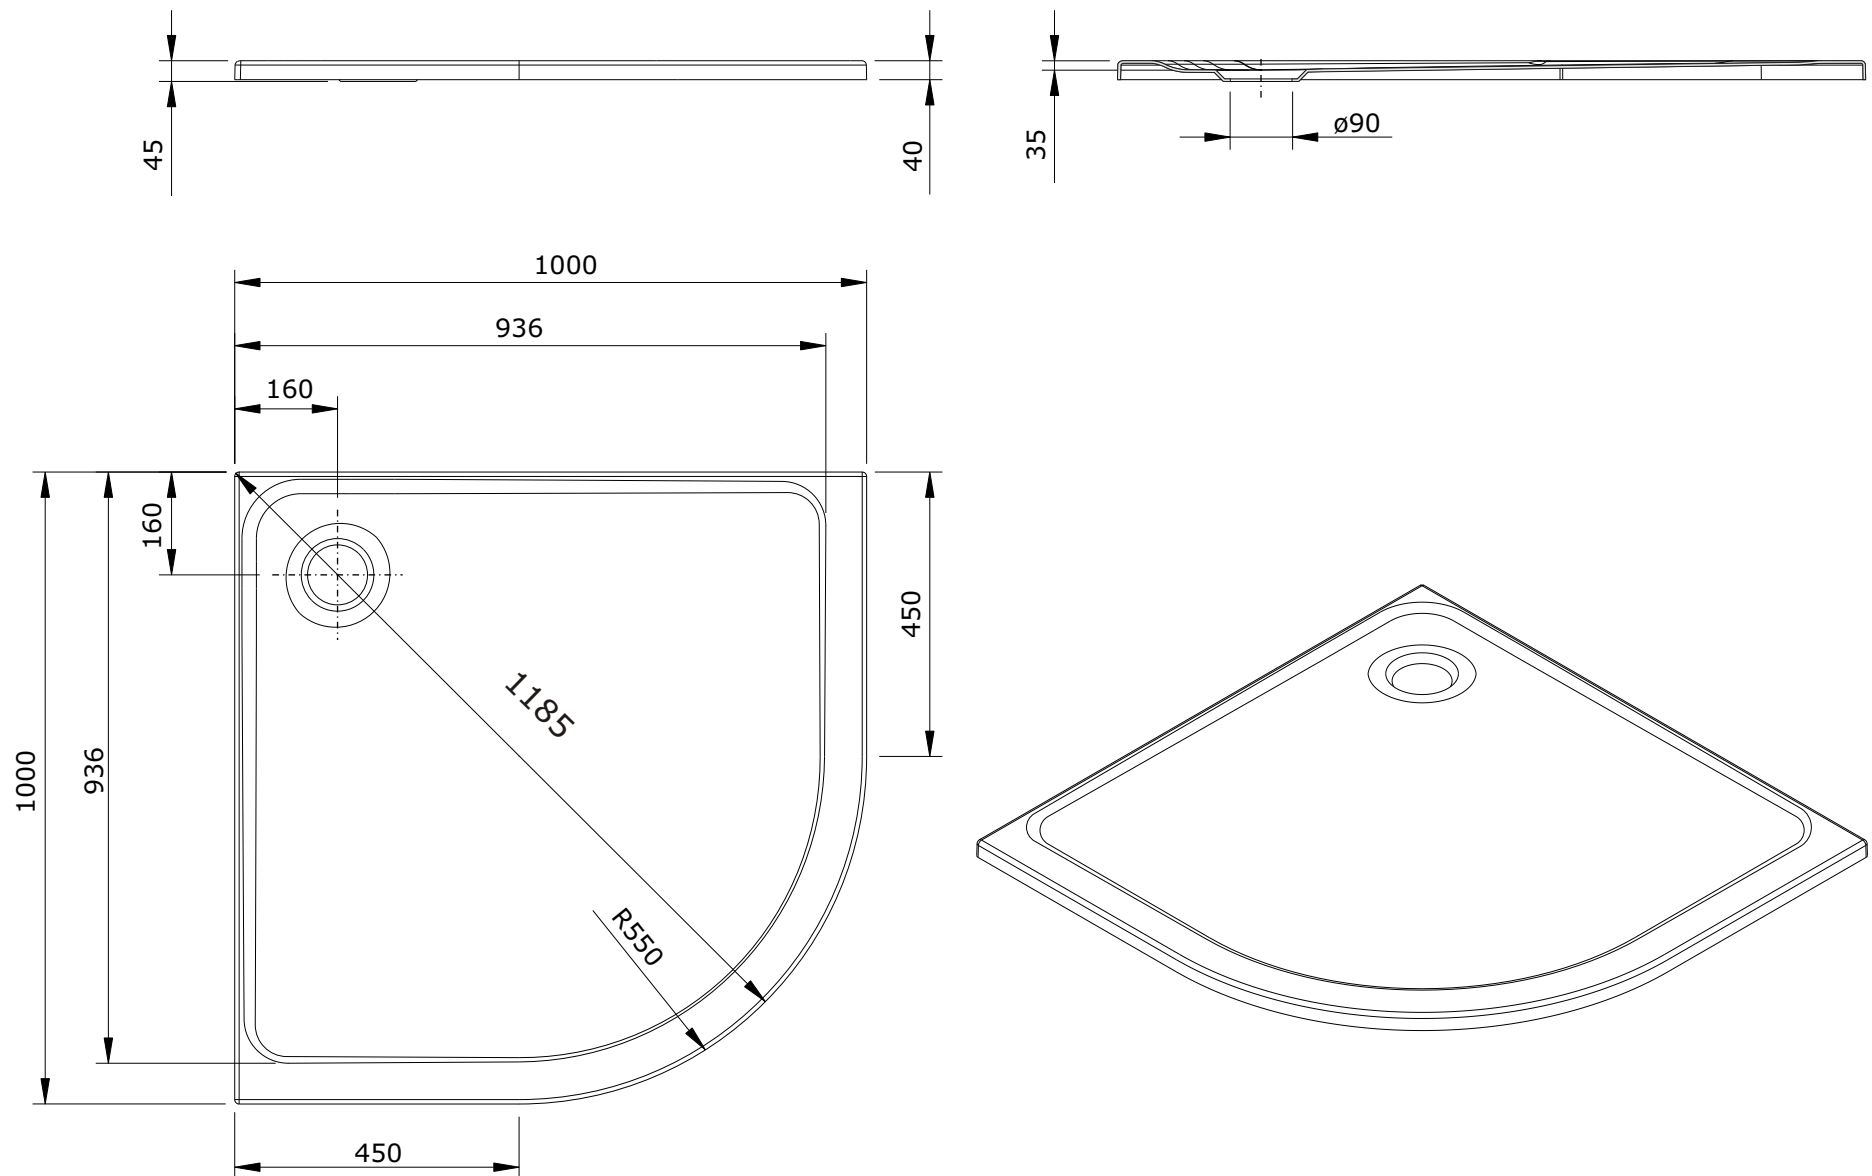

série: Face

descrição: Base de Chuveiro 100 x 100

sanindusa®

código: 800190

revisão: 03

Os produtos apresentados seguem especificações técnicas internas da SANINDUSA.

As dimensões são meramente indicativas.