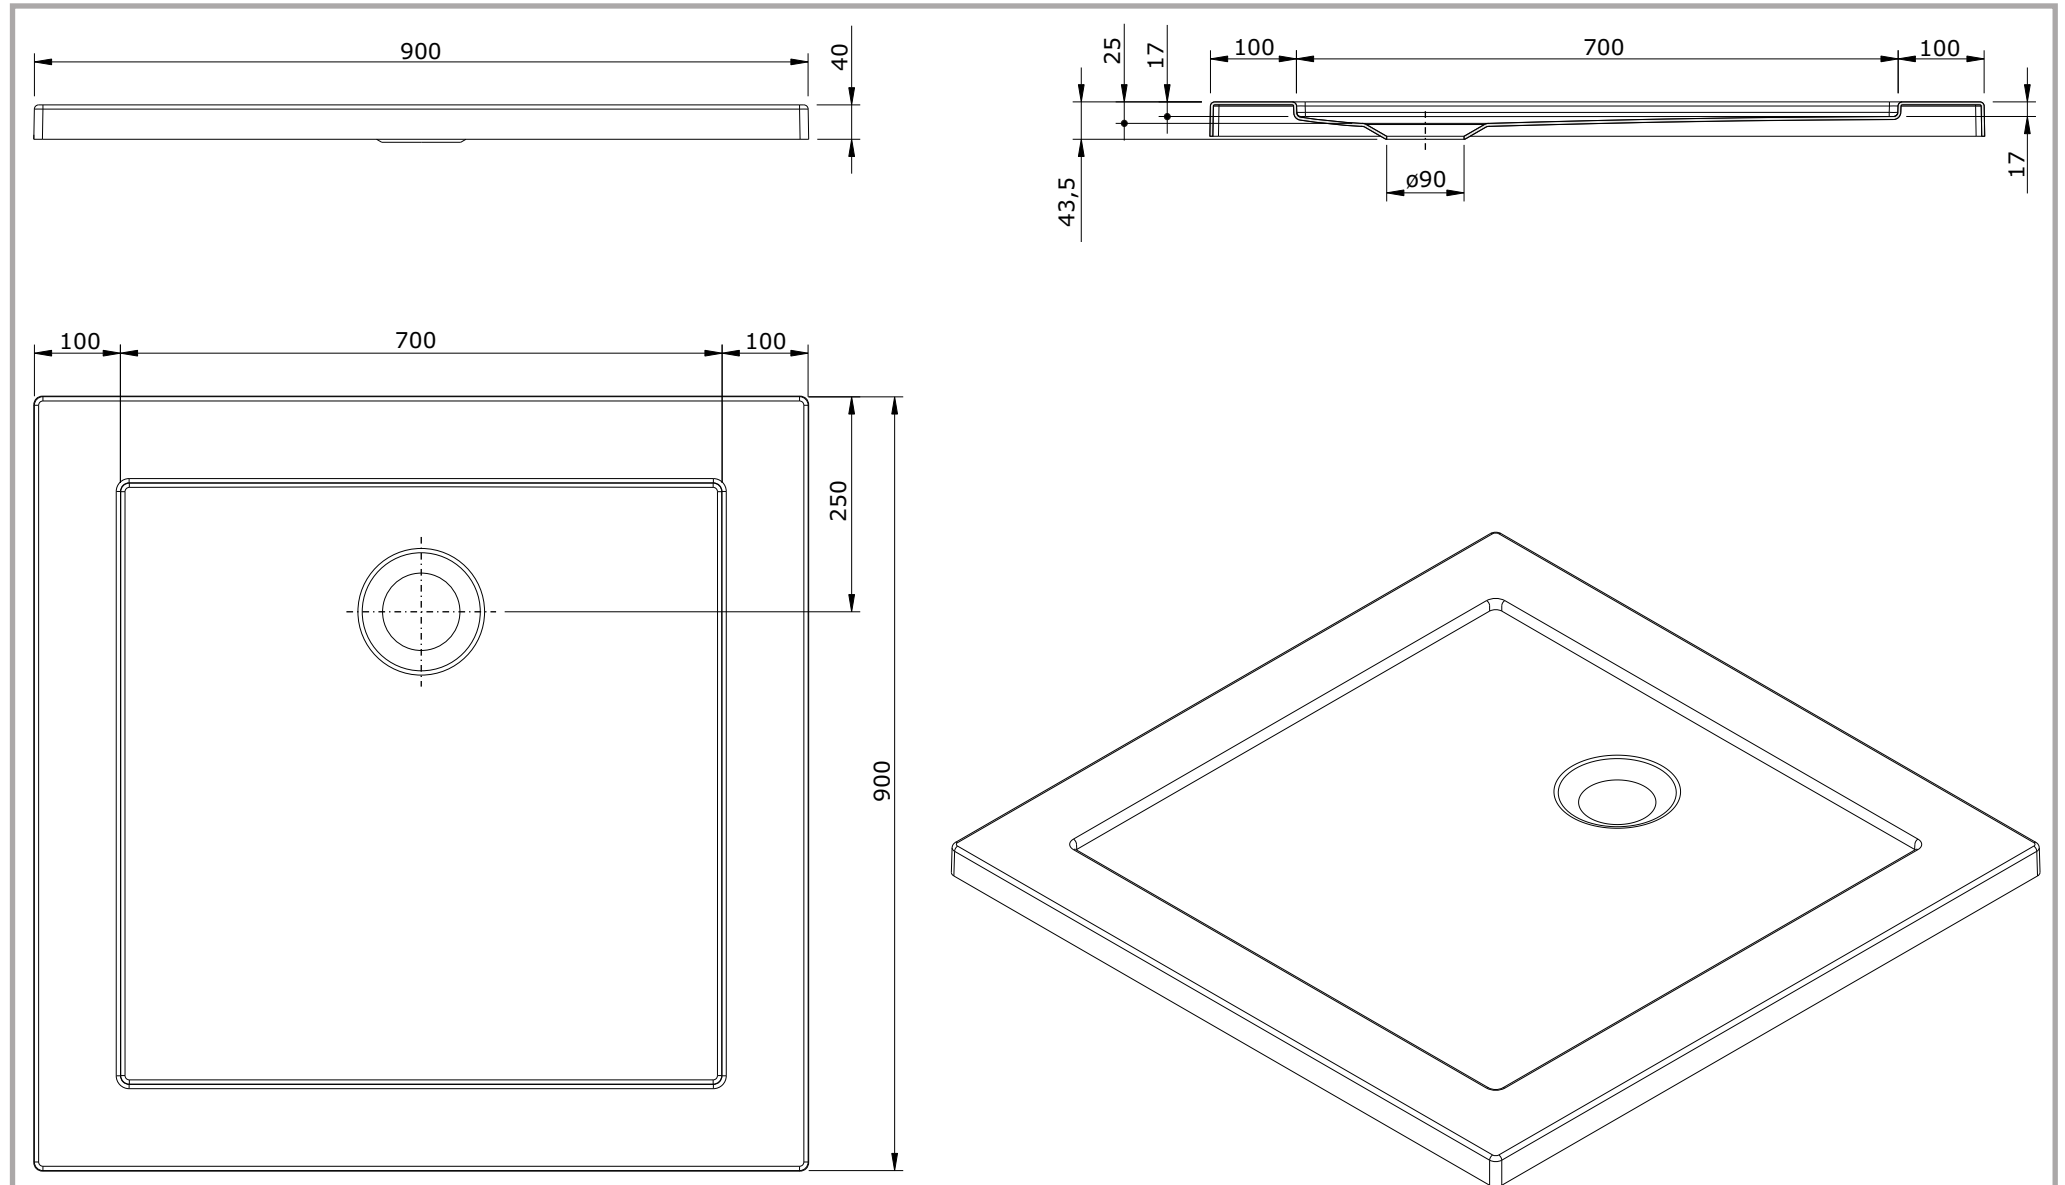

série: Face

descrição: base de chuveiro 90x90

sanindusa®

código: 800280

revisão: 01

Os produtos apresentados seguem especificações técnicas internas da SANINDUSA.

As dimensões são meramente indicativas.

Reservamos o direito de fazer alterações técnicas que permitam melhorar a funcionalidade dos nossos produtos, sem aviso prévio.

The presented products follow technical specifications from SANINDUSA.

The dimensions of the pieces are merely a reference.

We reserve the right to introduce technical improvements in our products without previous advice.