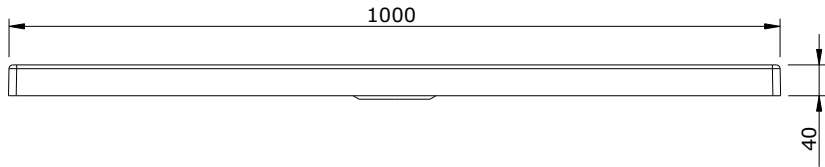

série: Face

descrição: base de chuveiro 100x100

sanindusa®

código: 800290

revisão: 01

Os produtos apresentados seguem especificações técnicas internas da SANINDUSA.

As dimensões são meramente indicativas.

Reservamos o direito de fazer alterações técnicas que permitam melhorar a funcionalidade dos nossos produtos, sem aviso prévio.

The presented products follow technical specifications from SANINDUSA.

The dimensions of the pieces are merely a reference.

We reserve the right to introduce technical improvements in our products without previous advice.