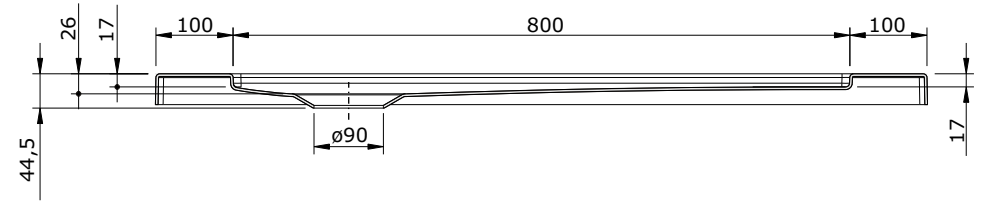

série: Face

descrição: base de chuveiro 100x100

sanindusa®

código: 800290

revisão: 01

Os produtos apresentados seguem especificações técnicas internas da SANINDUSA.

As dimensões são meramente indicativas.

Reservamos o direito de fazer alterações técnicas que permitam melhorar a funcionalidade dos nossos produtos, sem aviso prévio.

The presented products follow technical specifications from SANINDUSA.

The dimensions of the pieces are merely a reference.

We reserve the right to introduce technical improvements in our products without previous advice.