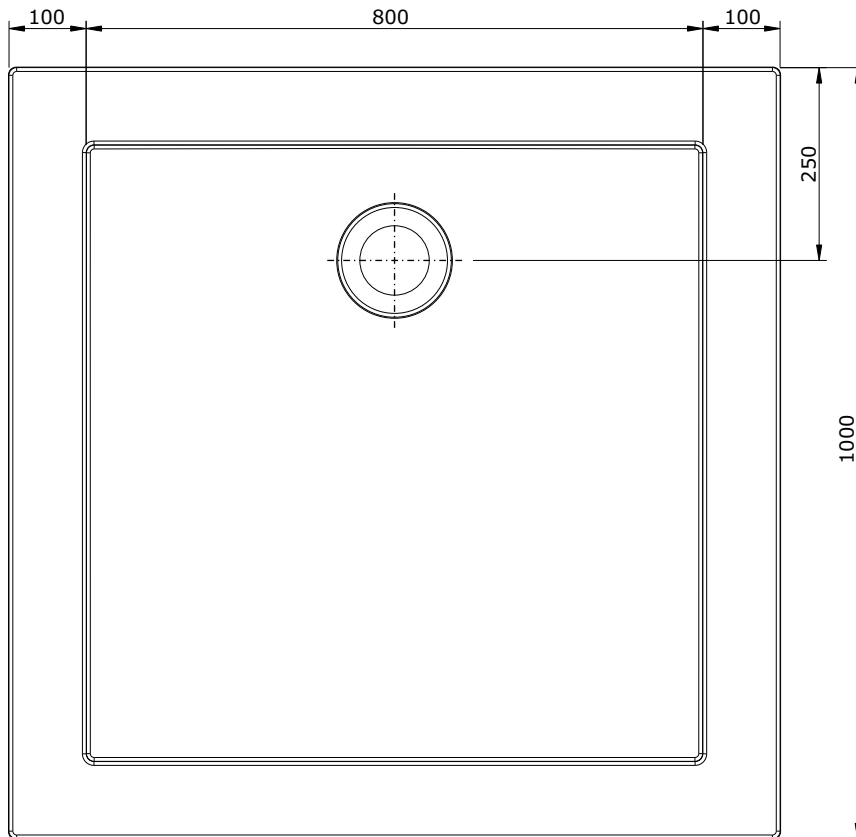

série: Face

descrição: base de chuveiro 100x100

sanindusa®

código: 800290

revisão: 01

Os produtos apresentados seguem especificações técnicas internas da SANINDUSA.

As dimensões são meramente indicativas.

Reservamos o direito de fazer alterações técnicas que permitam melhorar a funcionalidade dos nossos produtos, sem aviso prévio.

The presented products follow technical specifications from SANINDUSA.

The dimensions of the pieces are merely a reference.

We reserve the right to introduce technical improvements in our products without previous advice.