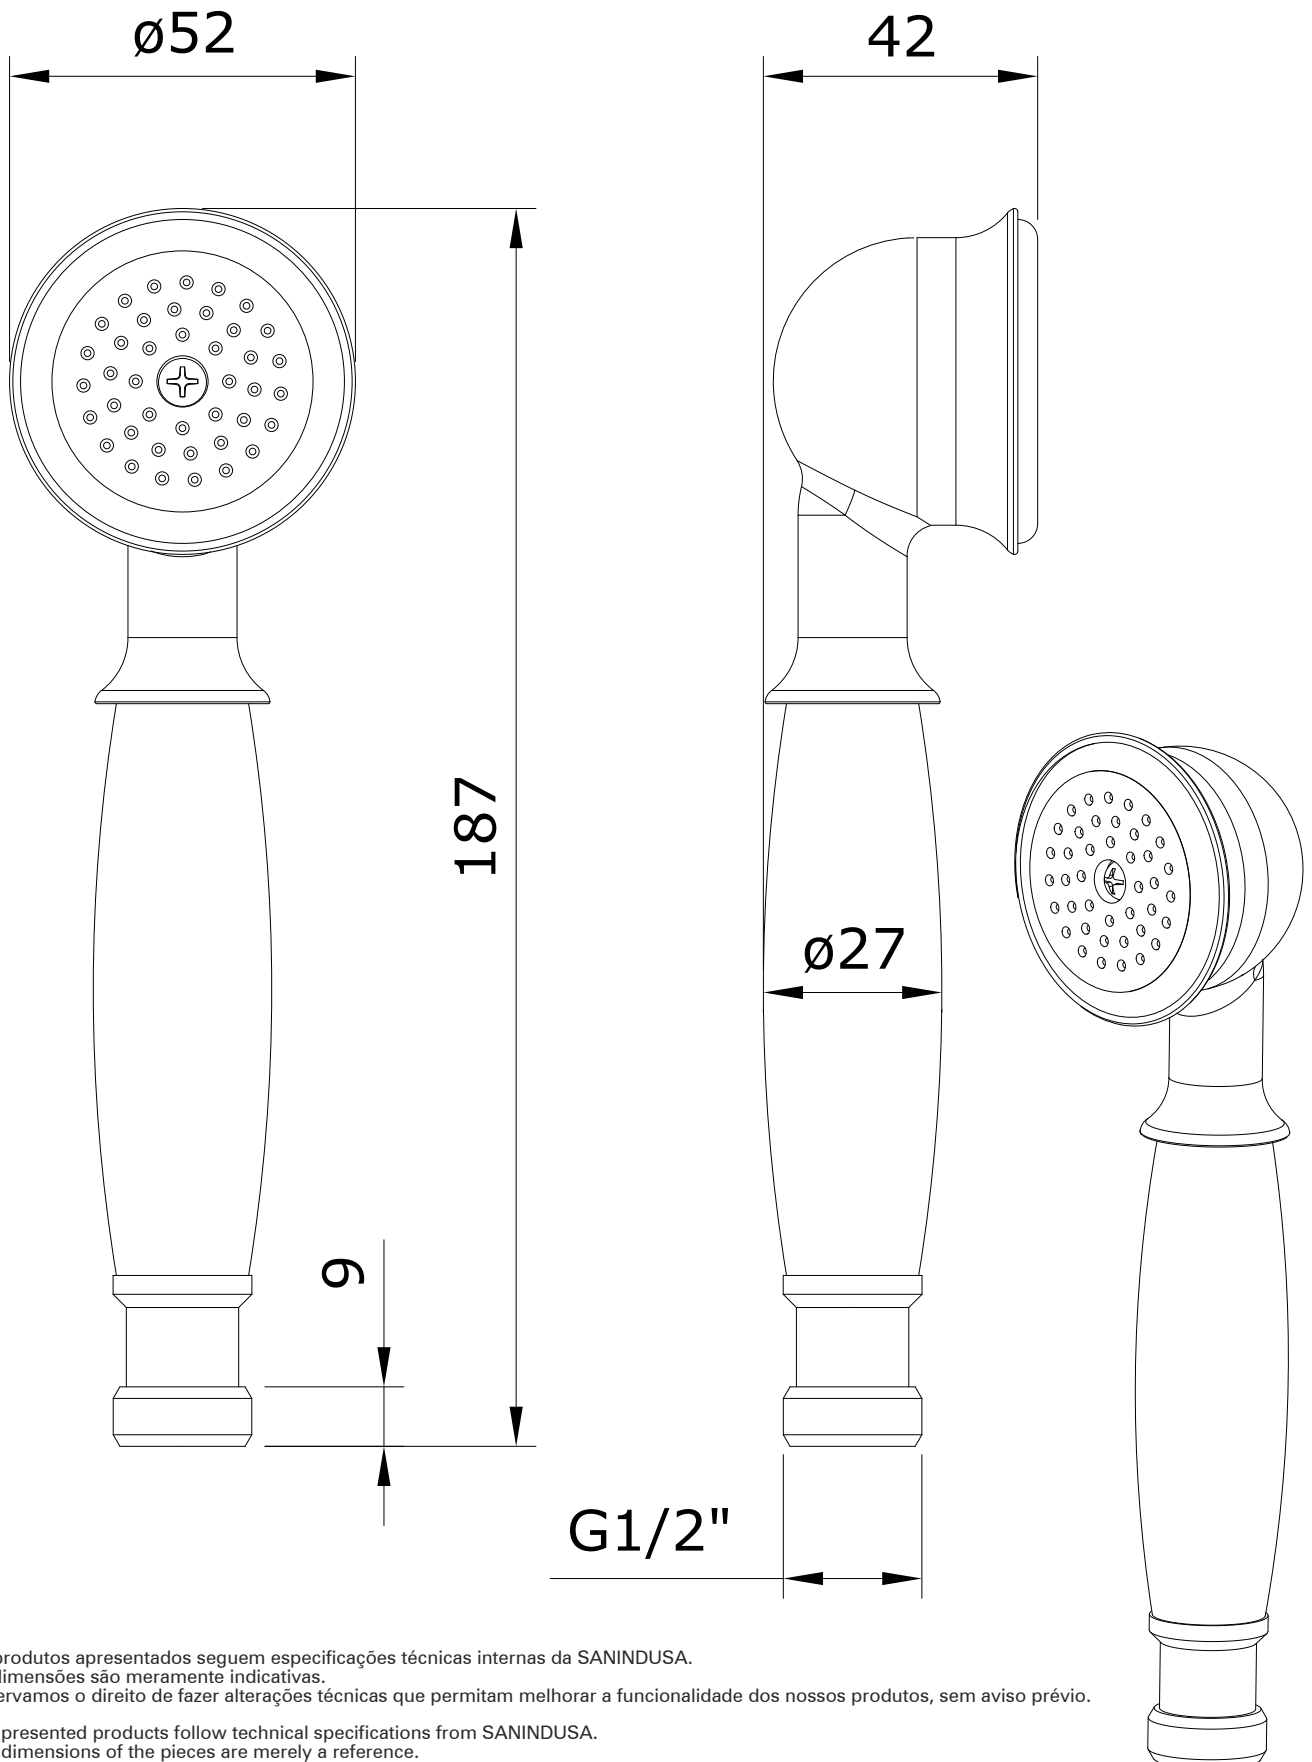

Grécia  
cod.: 59291  
ver.: 01

descrição: chuveiro de mão  
description: hand shower  
description: douchette

sanindusa®

Os produtos apresentados seguem especificações técnicas internas da SANINDUSA.  
As dimensões são meramente indicativas.  
Reservamos o direito de fazer alterações técnicas que permitam melhorar a funcionalidade dos nossos produtos, sem aviso prévio.

The presented products follow technical specifications from SANINDUSA.  
The dimensions of the pieces are merely a reference.  
We reserve the right to introduce technical improvements in our products without previous advice.