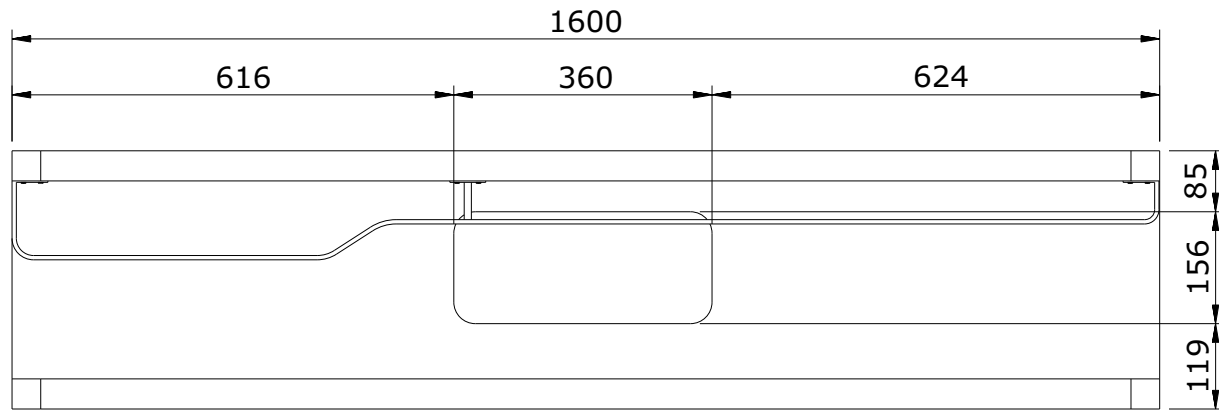

série: Hi-dden

descrição: bancada 160

sanindusa®

código: 61602

revisão: 00

Os produtos apresentados seguem especificações técnicas internas da SANINDUSA.

As dimensões são meramente indicativas.

Reservamos o direito de fazer alterações técnicas que permitam melhorar a funcionalidade dos nossos produtos, sem aviso prévio.

The presented products follow technical specifications from SANINDUSA.

The dimensions of the pieces are merely a reference.

We reserve the right to introduce technical improvements in our products without previous advice.