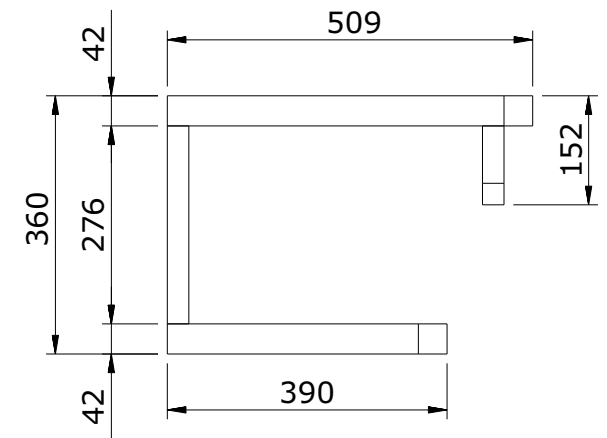

série: Hi-dden

descrição: bancada 160

sanindusa®

código: 61602

revisão: 00

Os produtos apresentados seguem especificações técnicas internas da SANINDUSA.

As dimensões são meramente indicativas.

Reservamos o direito de fazer alterações técnicas que permitam melhorar a funcionalidade dos nossos produtos, sem aviso prévio.