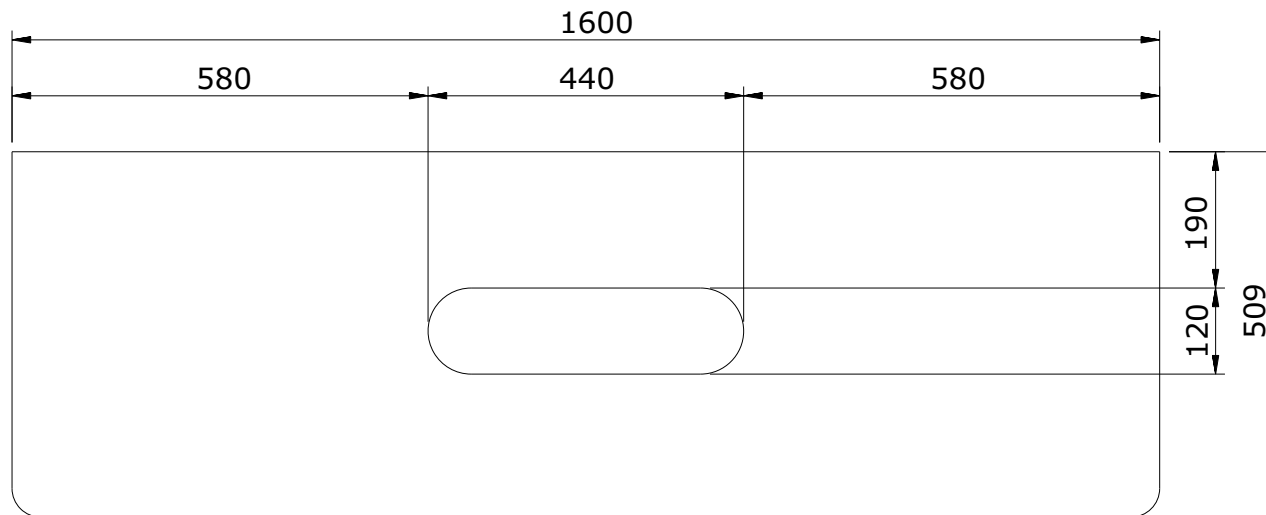

série: Hi-dden

descrição: bancada 160

sanindusa®

código: 61602

revisão: 00

Os produtos apresentados seguem especificações técnicas internas da SANINDUSA.

As dimensões são meramente indicativas.

Reservamos o direito de fazer alterações técnicas que permitam melhorar a funcionalidade dos nossos produtos, sem aviso prévio.

The presented products follow technical specifications from SANINDUSA.

The dimensions of the pieces are merely a reference.

We reserve the right to introduce technical improvements in our products without previous advice.