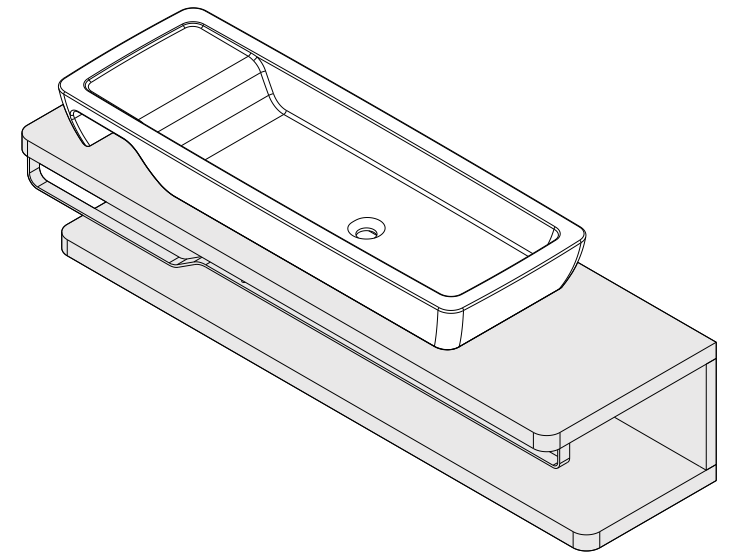

série: Hi-dden

descrição: bancada 160

sanindusa®

código: 61602

revisão: 00

Os produtos apresentados seguem especificações técnicas internas da SANINDUSA.

As dimensões são meramente indicativas.

Reservamos o direito de fazer alterações técnicas que permitam melhorar a funcionalidade dos nossos produtos, sem aviso prévio.

The presented products follow technical specifications from SANINDUSA.

The dimensions of the pieces are merely a reference.

We reserve the right to introduce technical improvements in our products without previous advice.