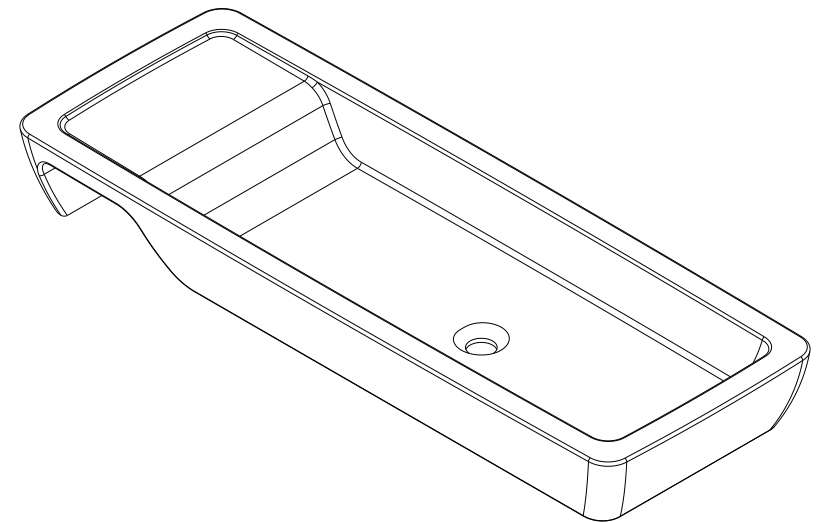

Hi-dden
cod.: 109940
ver.: 00

descrição: lavatório 120
description: 120 washbasin
description: vasque 120

sanindusa®

Nota: lavatório não compatível com válvula VDA

Note: wash basin not compatible with pop-up waste