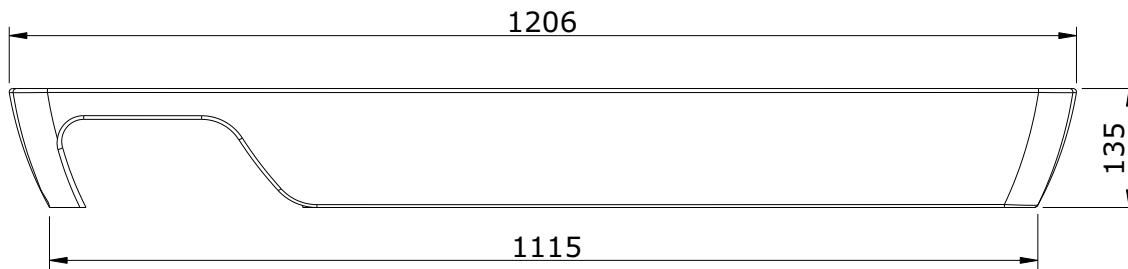

Hi-dden
cod.: 109940
ver.: 00

descrição: lavatório 120
description: 120 washbasin
description: vasque 120

sanindusa®

Nota: lavatório não compatível com válvula VDA

Note: wash basin not compatible with pop-up waste

Os produtos apresentados seguem especificações técnicas internas da SANINDUSA.
As medidas apresentadas estão sujeitas às tolerâncias e variações naturais da cerâmica pelo que serão sempre orientativas.
Reservamos o direito de fazer alterações técnicas que permitam melhorar a funcionalidade dos nossos produtos, sem aviso prévio.

The presented products follow technical specifications from SANINDUSA.
The dimensions of the pieces are subject to natural ceramic tolerances and variations and will be always orientative.
We reserve the right to introduce technical improvements in our products without previous advice.