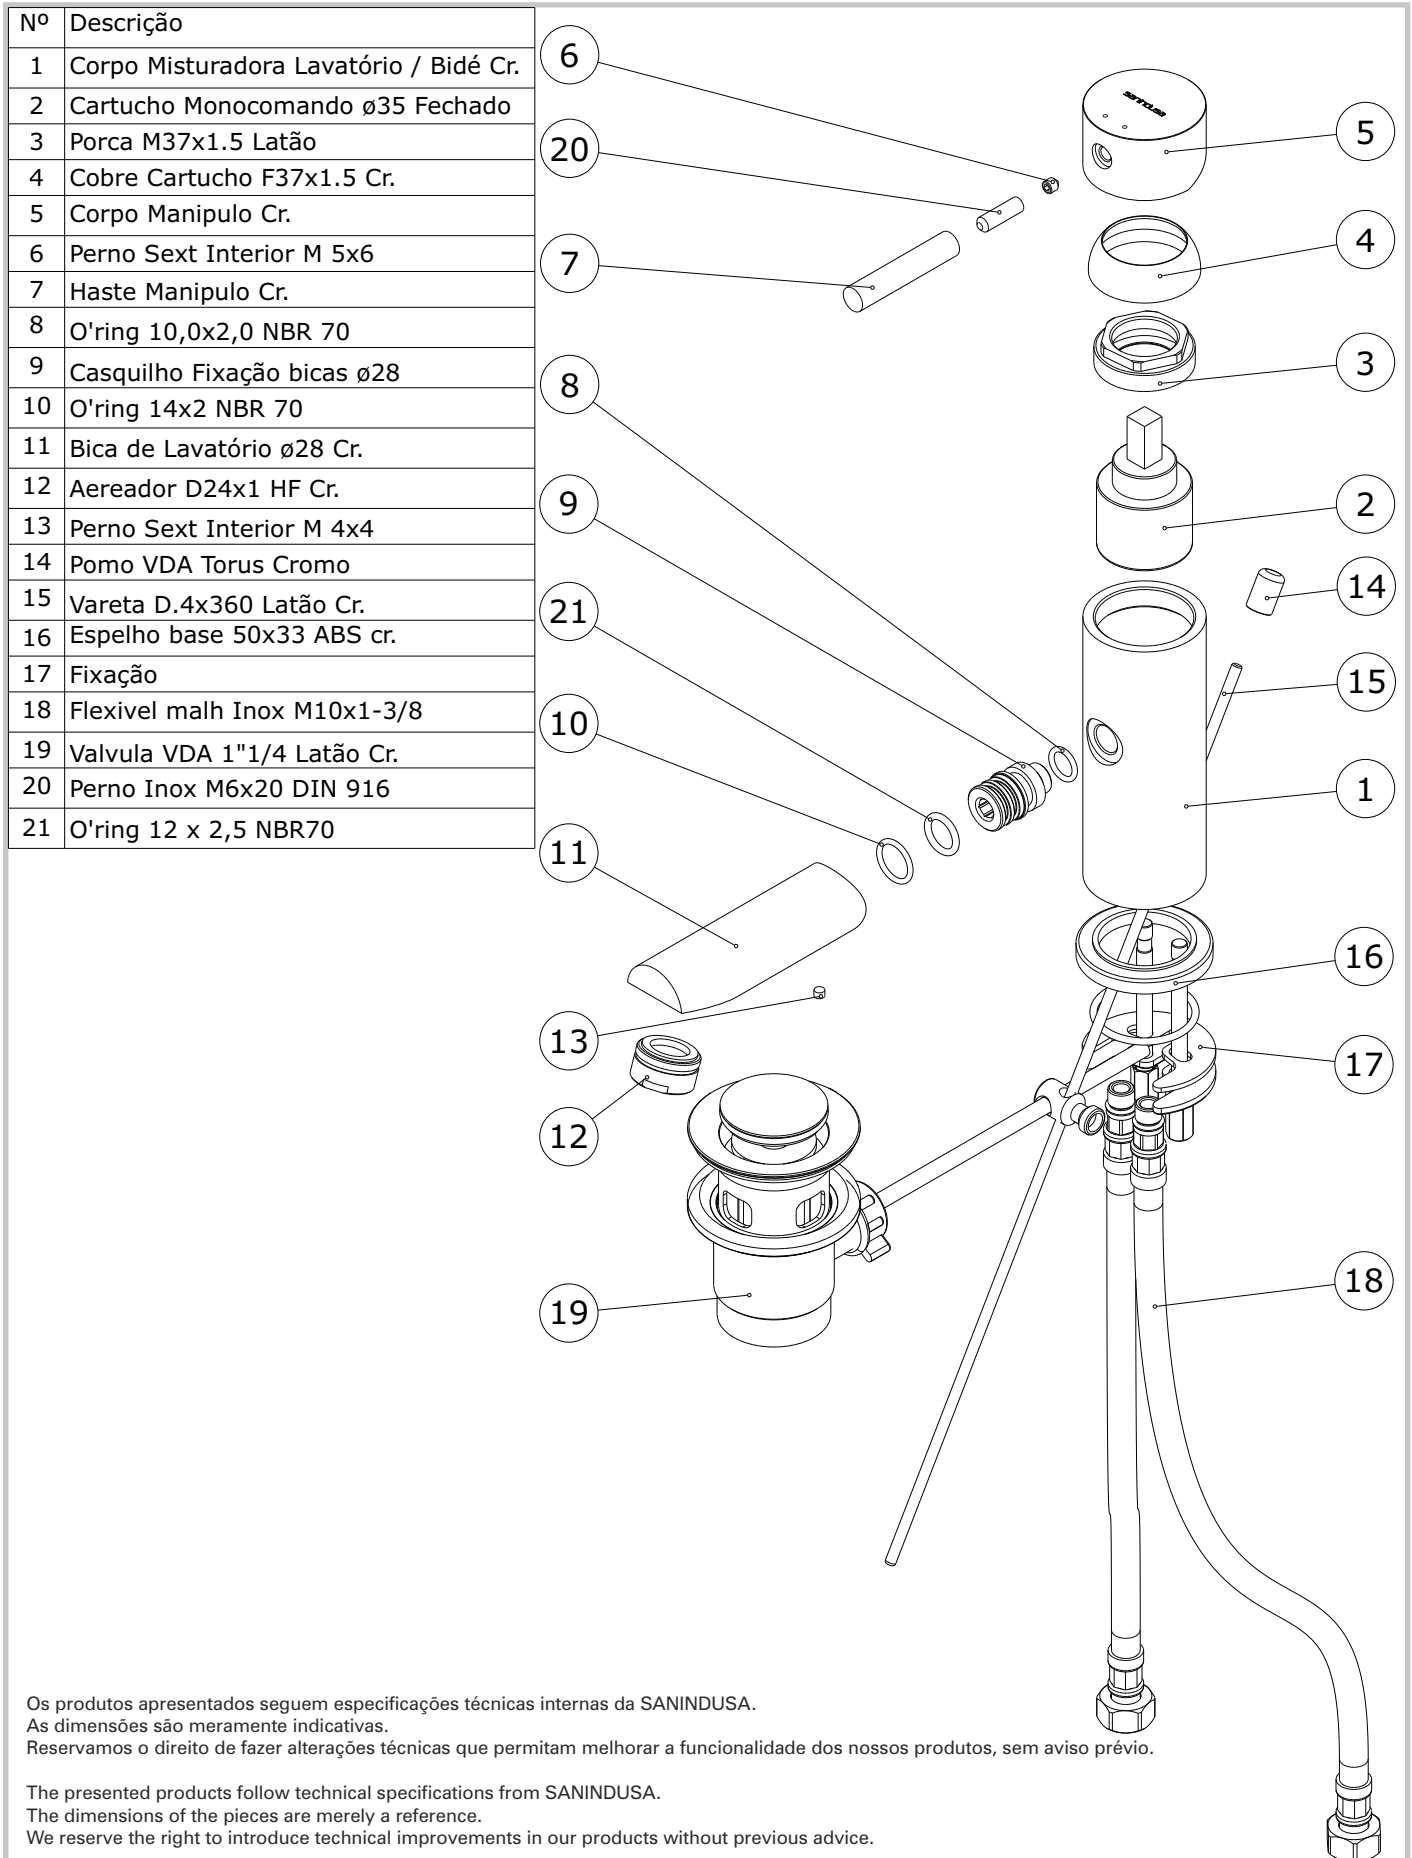

Ícone
cod.: 5500300
ver.: 02

descrição: misturadora de lavatório com VDA
description: basin mixer with pop-up waste
description: mitigeur de lavabo avec vidage

sanindusa®

Os produtos apresentados seguem especificações técnicas internas da SANINDUSA.

As dimensões são meramente indicativas.

Reservamos o direito de fazer alterações técnicas que permitam melhorar a funcionalidade dos nossos produtos, sem aviso prévio.

The presented products follow technical specifications from SANINDUSA.

The dimensions of the pieces are merely a reference.

We reserve the right to introduce technical improvements in our products without previous advice.

Les produits présentés suivent les spécifications techniques internes de SANINDUSA.

Les dimensions de ceux-ci sont données à titre indicatifs.

Nous nous réservons le droit de procéder aux modifications techniques qui permettraient d'améliorer les fonctionnalités de nos produits, sans préavis.