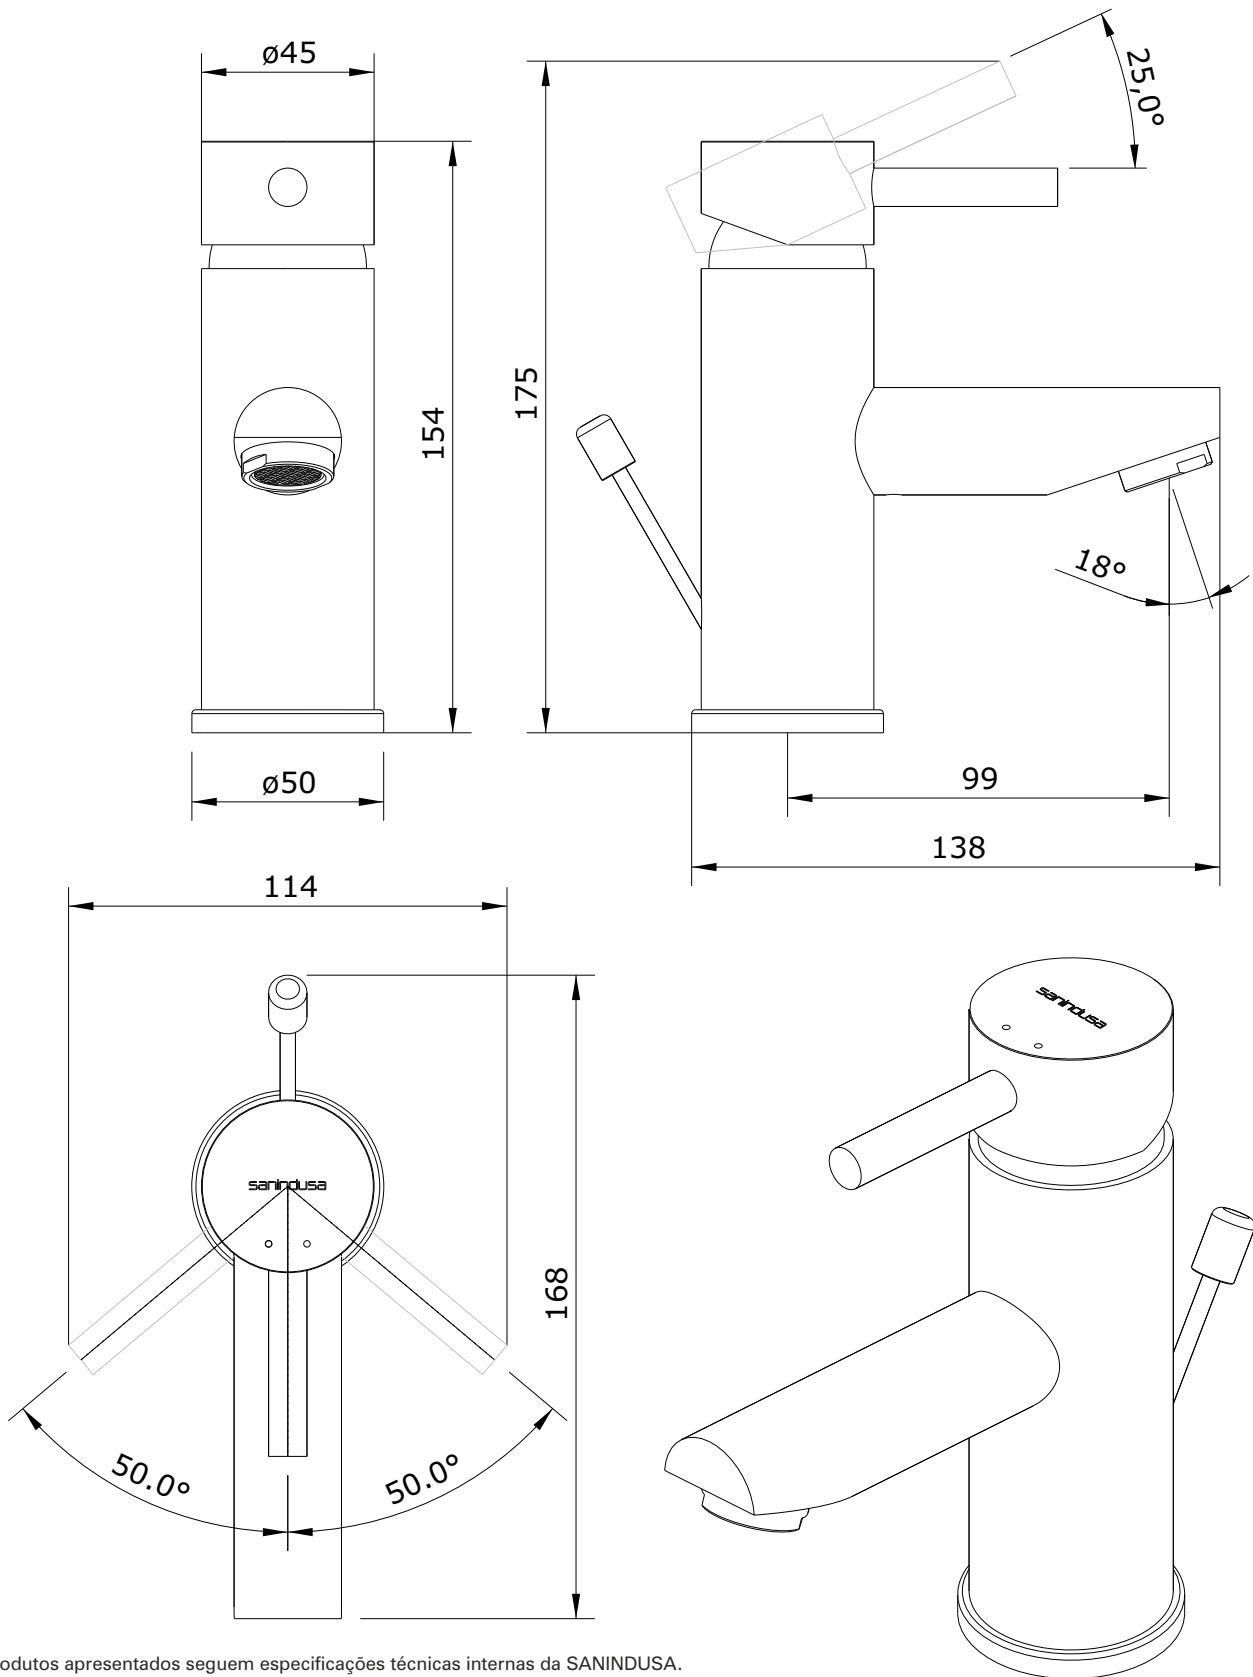

Ícone
cod.: 5500300
ver.: 02

descrição: misturadora de lavatório com VDA
description: basin mixer with pop-up waste
description: mitigeur de lavabo avec vidage

sanindusa®

Os produtos apresentados seguem especificações técnicas internas da SANINDUSA.
As dimensões são meramente indicativas.

Nous nous réservons le droit de procéder aux modifications techniques qui permettraient d'améliorer les fonctionnalités de nos produits, sans préavis.

Ícone
 cod.: 5500300
 ver.: 02

descrição: misturadora de lavatório com VDA
 description: basin mixer with pop-up waste
 description: mitigeur de lavabo avec vidage