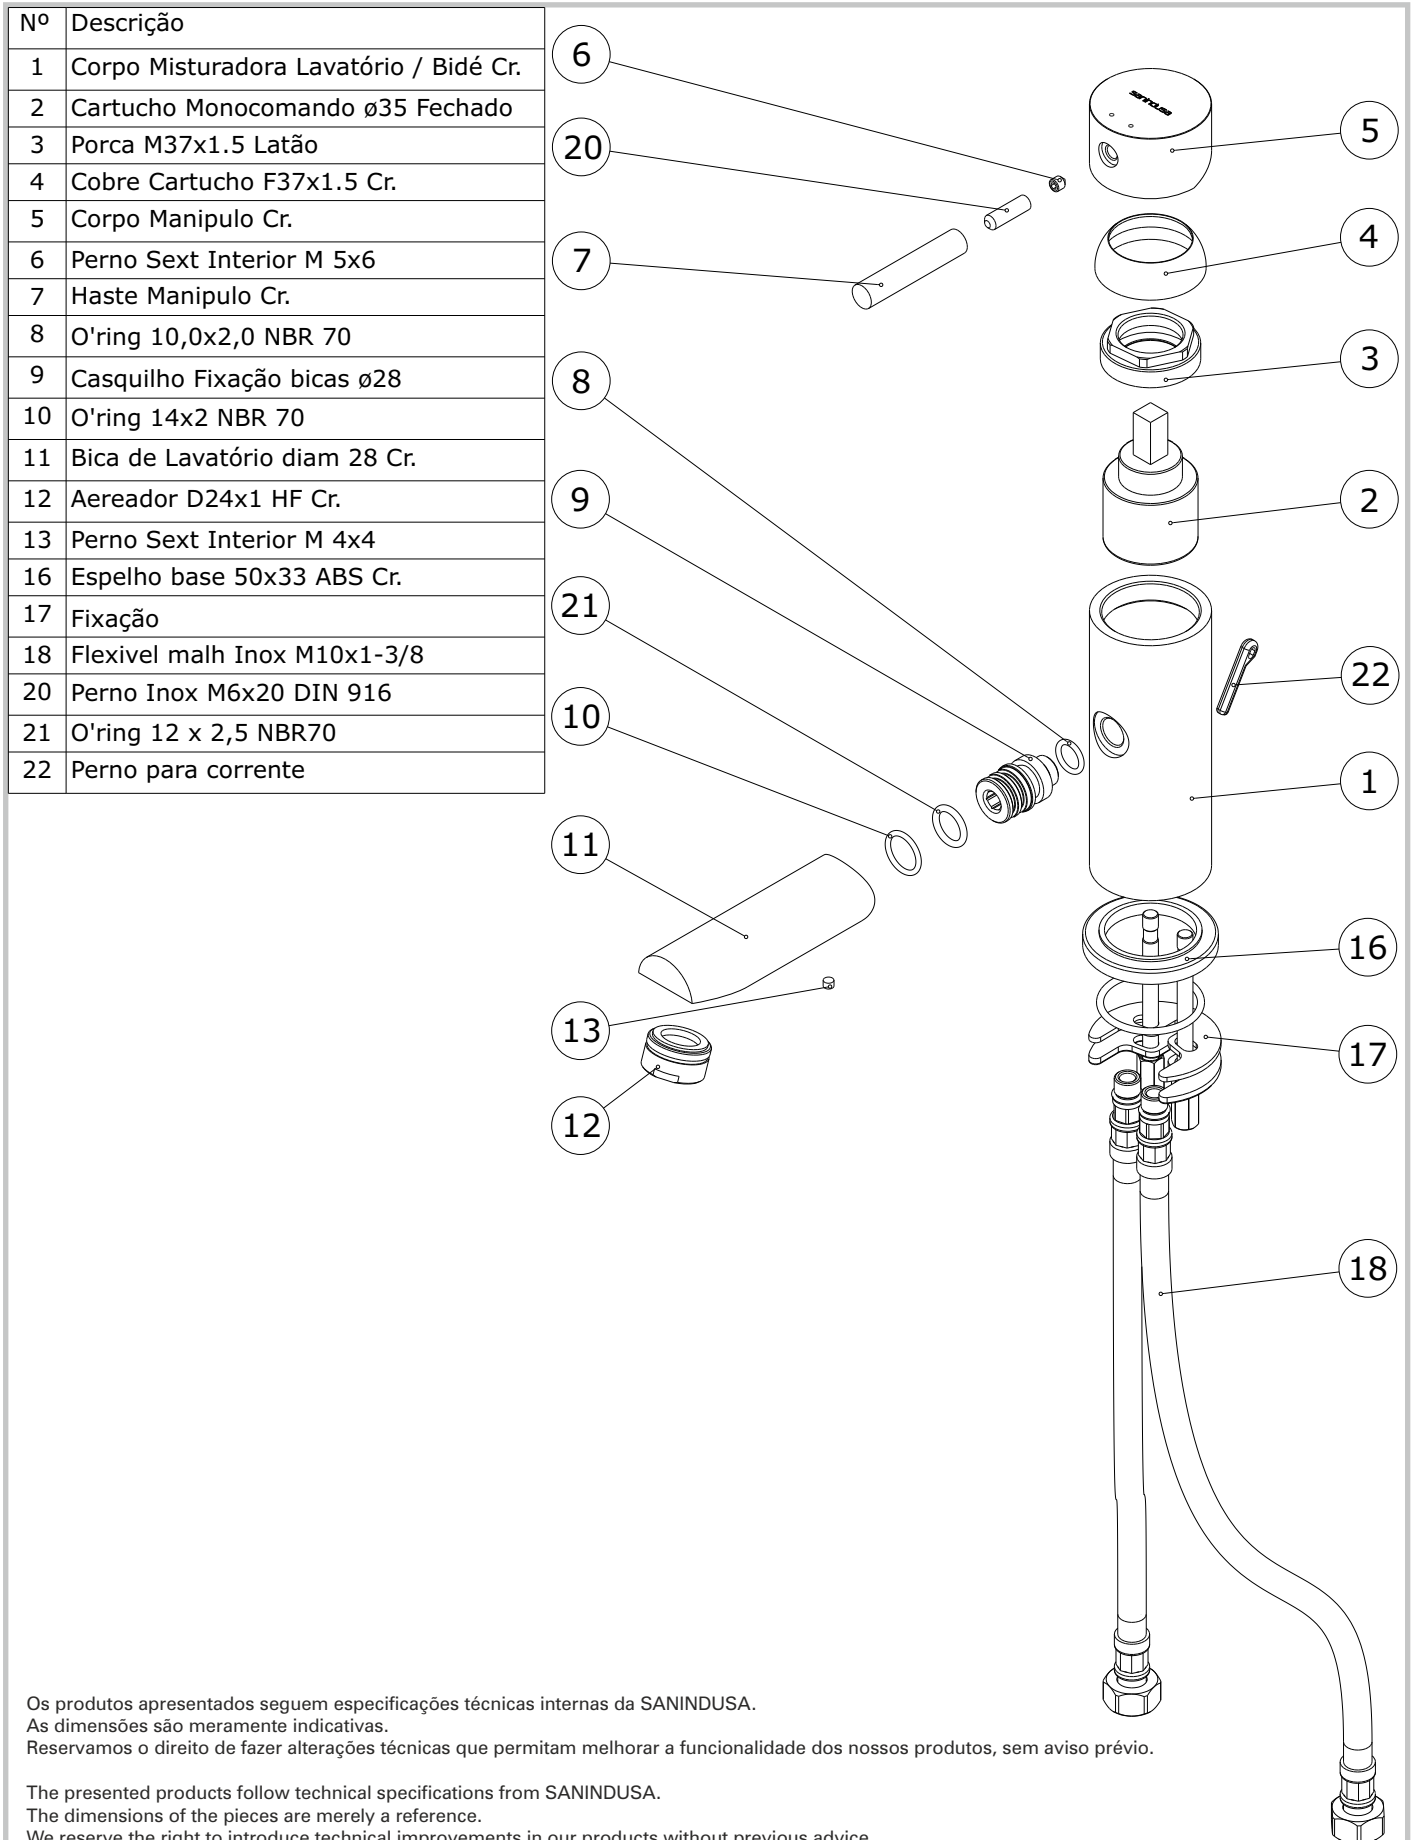

Ícone
cod.: 5500301
ver.: 01

descrição: misturadora de lavatório
description: basin mixer
description: mitigeur de lavabo

sanindusa®

Os produtos apresentados seguem especificações técnicas internas da SANINDUSA.
As dimensões são meramente indicativas.

Reservamos o direito de fazer alterações técnicas que permitam melhorar a funcionalidade dos nossos produtos, sem aviso prévio.

The presented products follow technical specifications from SANINDUSA.

The dimensions of the pieces are merely a reference.

We reserve the right to introduce technical improvements in our products without previous advice.

Les produits présentés suivent les spécifications techniques internes de SANINDUSA.

Les dimensions de ceux-ci sont données à titre indicatifs.

Nous nous réservons le droit de procéder aux modifications techniques qui permettraient d'améliorer les fonctionnalités de nos produits, sans préavis.