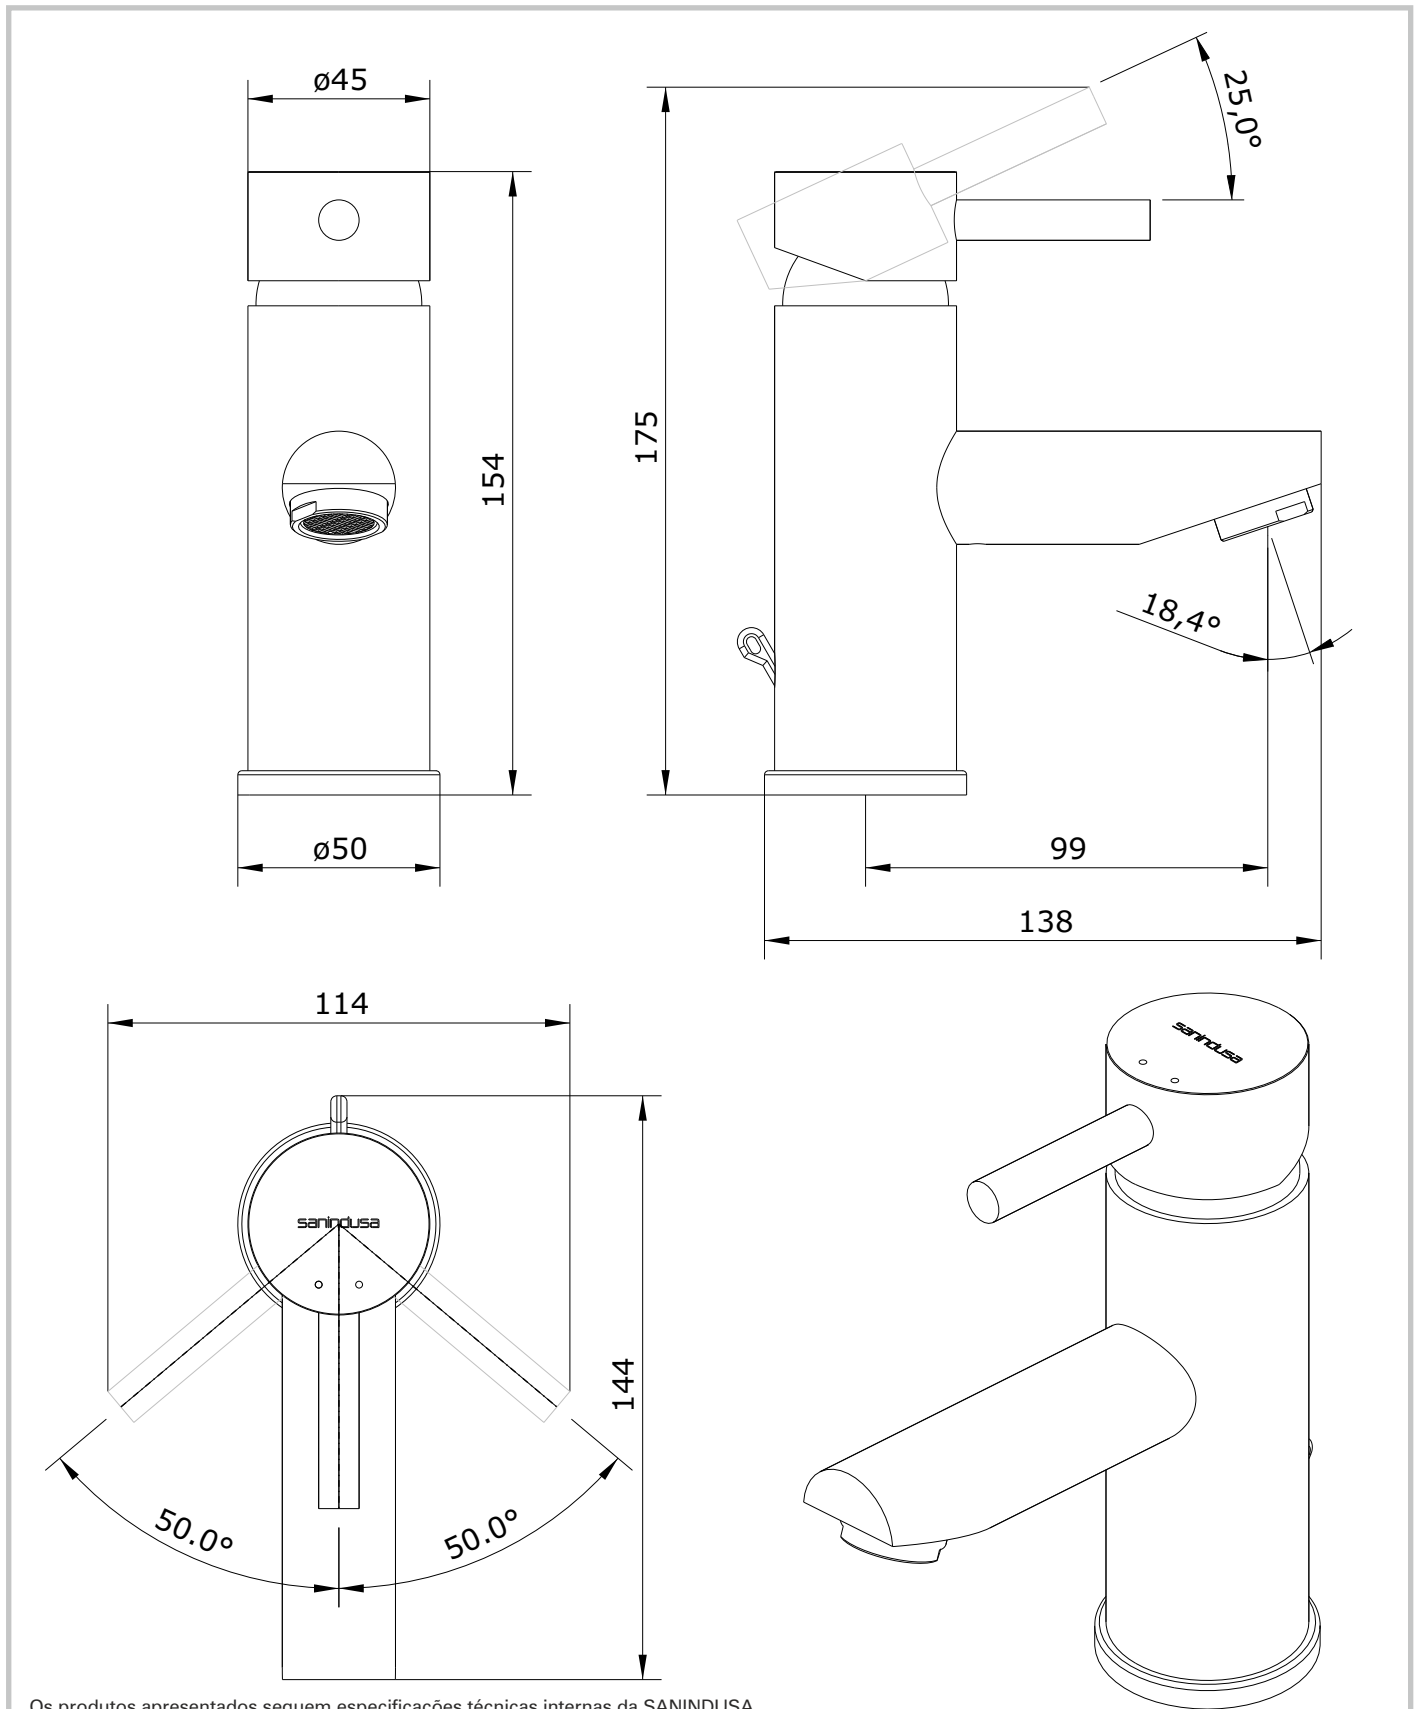

Ícone
cod.: 5500301
ver.: 01

descrição: misturadora de lavatório
description: basin mixer
description: mitigeur de lavabo

sanindusa®

Os produtos apresentados seguem especificações técnicas internas da SANINDUSA.
As dimensões são meramente indicativas.

Nous nous réservons le droit de procéder aux modifications techniques qui permettraient d'améliorer les fonctionnalités de nos produits, sans préavis.

Ícone
 cod.: 5500301
 ver.: 01

descrição: misturadora de lavatório
 description: basin mixer
 description: mitigeur de lavabo