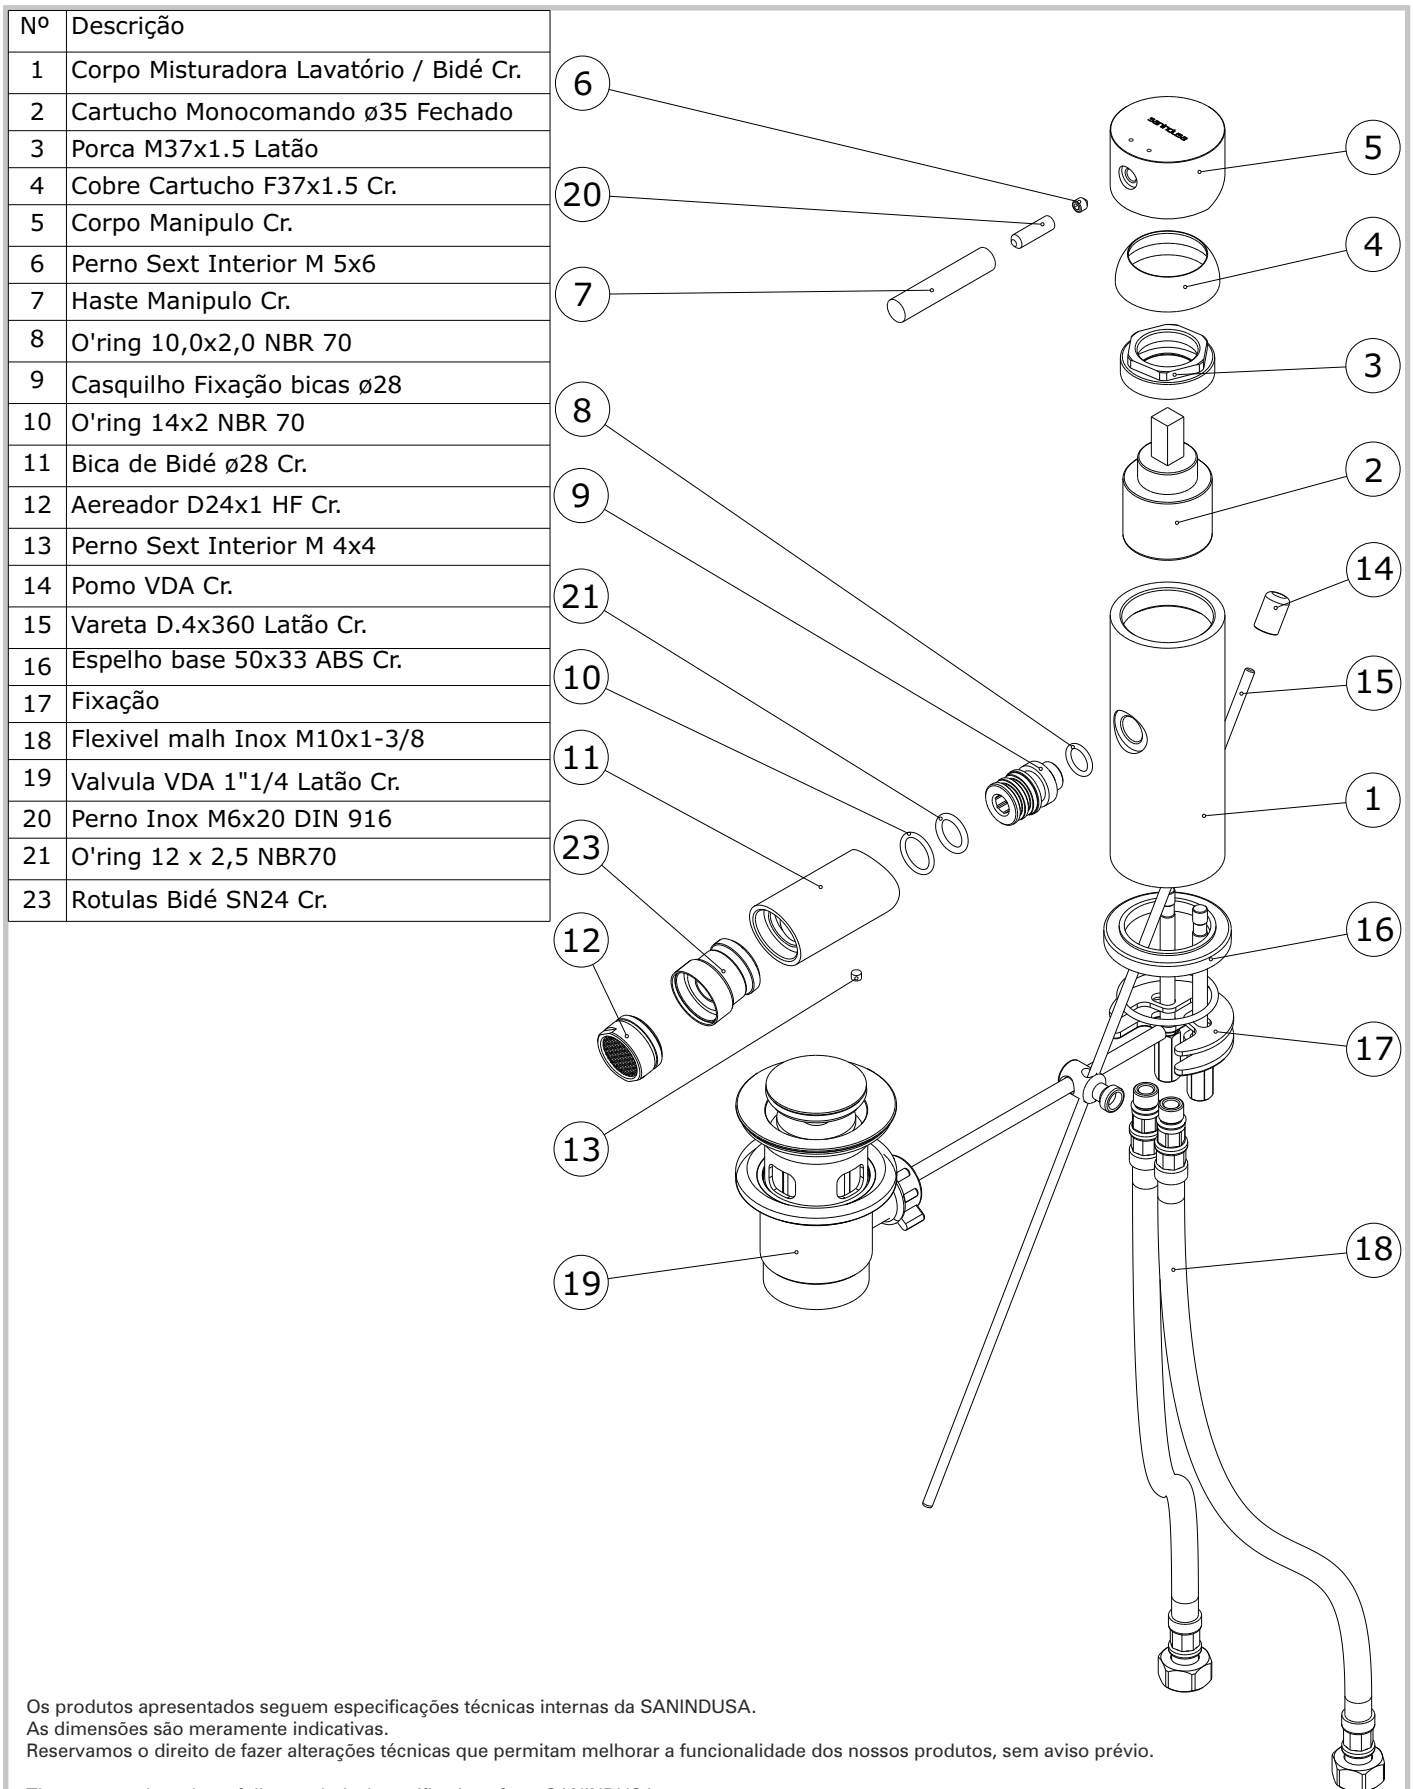

Ícone
cod.: 5500400
ver.: 02

descrição: misturadora de bidé com VDA
description: bidet mixer with pop-up waste
description: mitigeur de bidet avec vidage

sanindusa®

Os produtos apresentados seguem especificações técnicas internas da SANINDUSA.

As dimensões são meramente indicativas.

Reservamos o direito de fazer alterações técnicas que permitam melhorar a funcionalidade dos nossos produtos, sem aviso prévio.

The presented products follow technical specifications from SANINDUSA.

The dimensions of the pieces are merely a reference.

We reserve the right to introduce technical improvements in our products without previous advice.

Les produits présentés suivent les spécifications techniques internes de SANINDUSA.

Les dimensions de ceux-ci sont données à titre indicatifs.

Nous nous réservons le droit de procéder aux modifications techniques qui permettraient d'améliorer les fonctionnalités de nos produits, sans préavis.