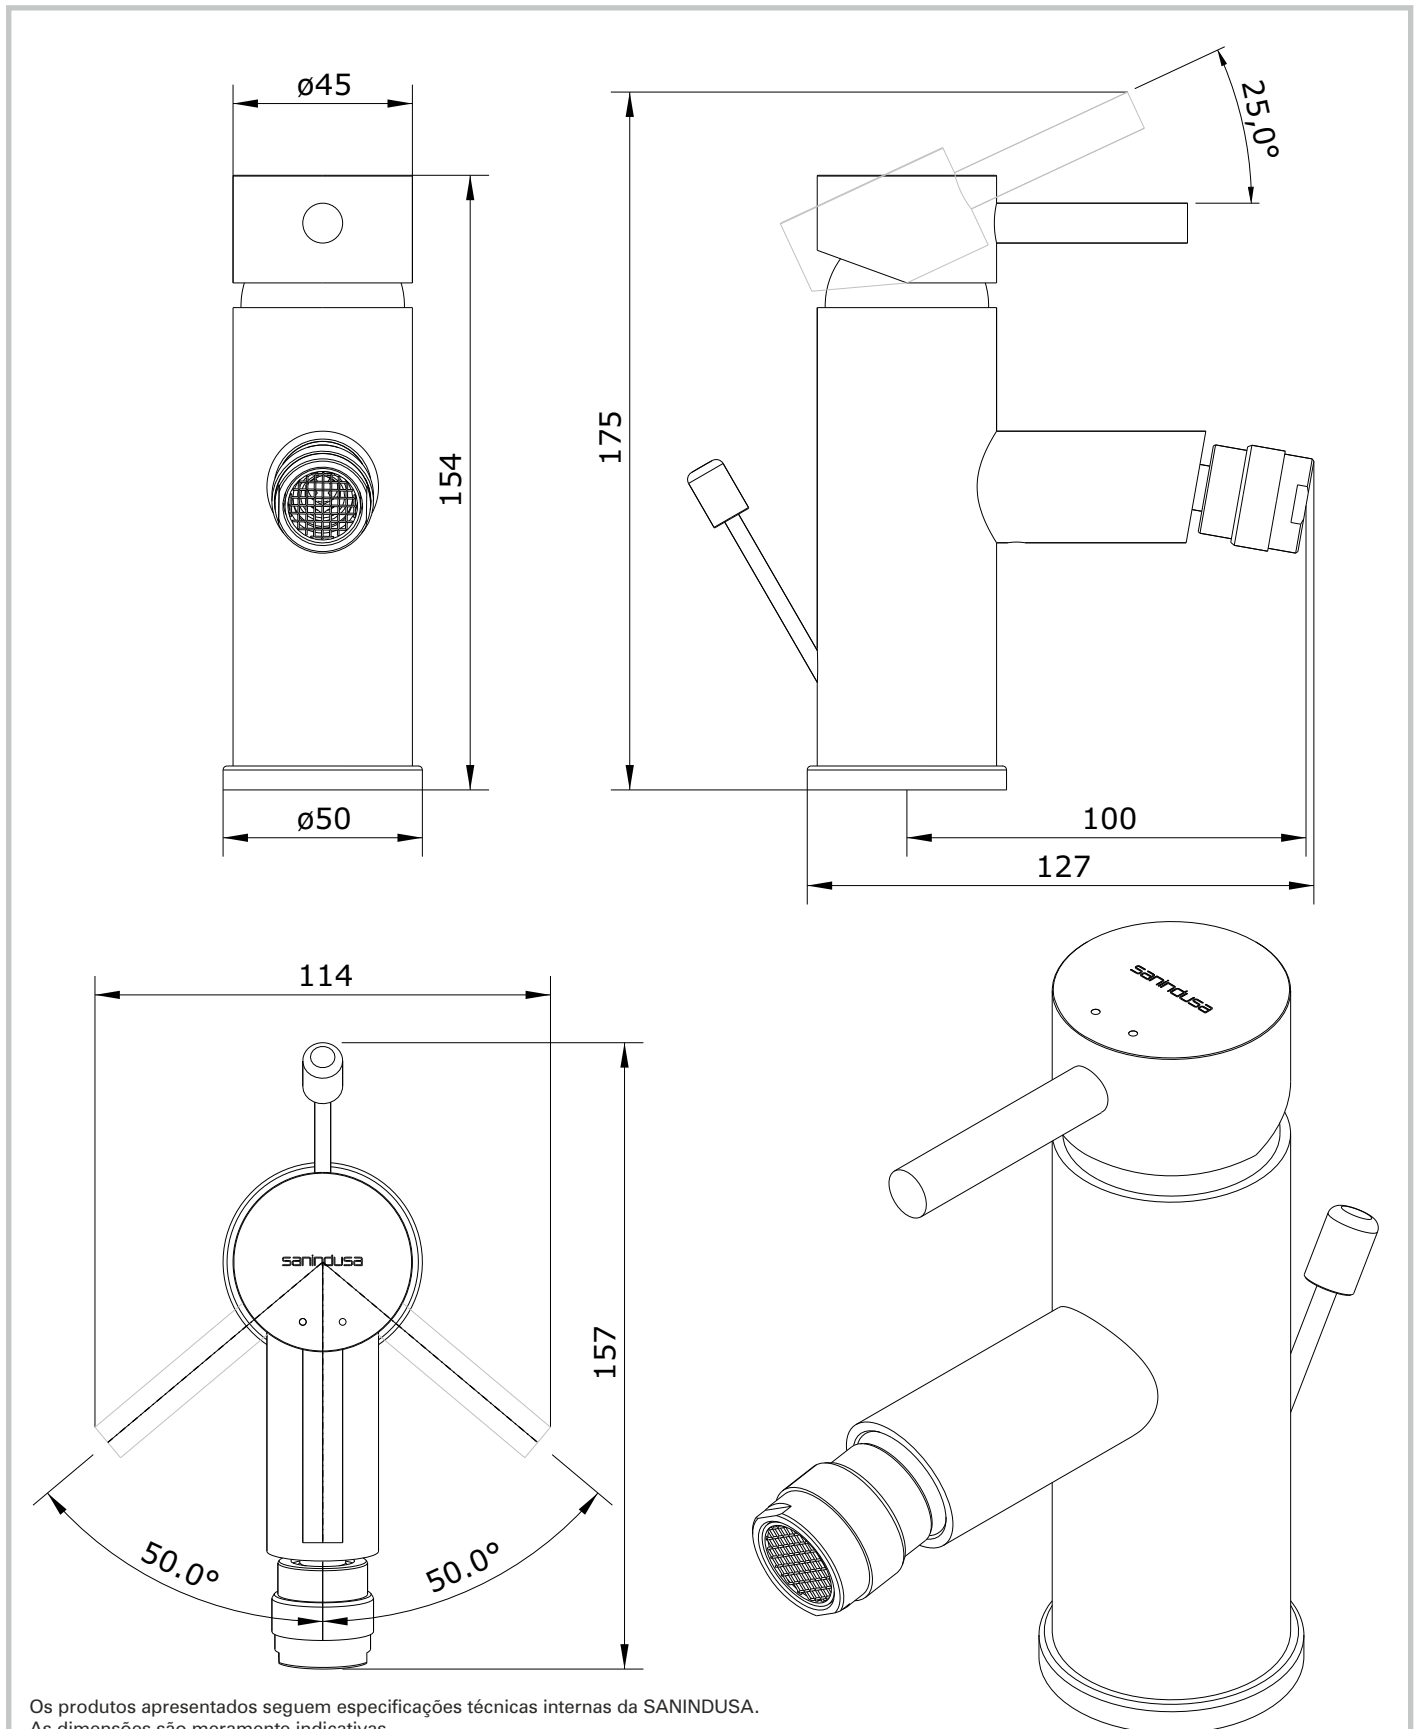

Ícone
cod.: 5500400
ver.: 02

descrição: misturadora de bidé com VDA
description: bidet mixer with pop-up waste
description: mitigeur de bidet avec vidage

sanindusa®

Os produtos apresentados seguem especificações técnicas internas da SANINDUSA.
As dimensões são meramente indicativas.