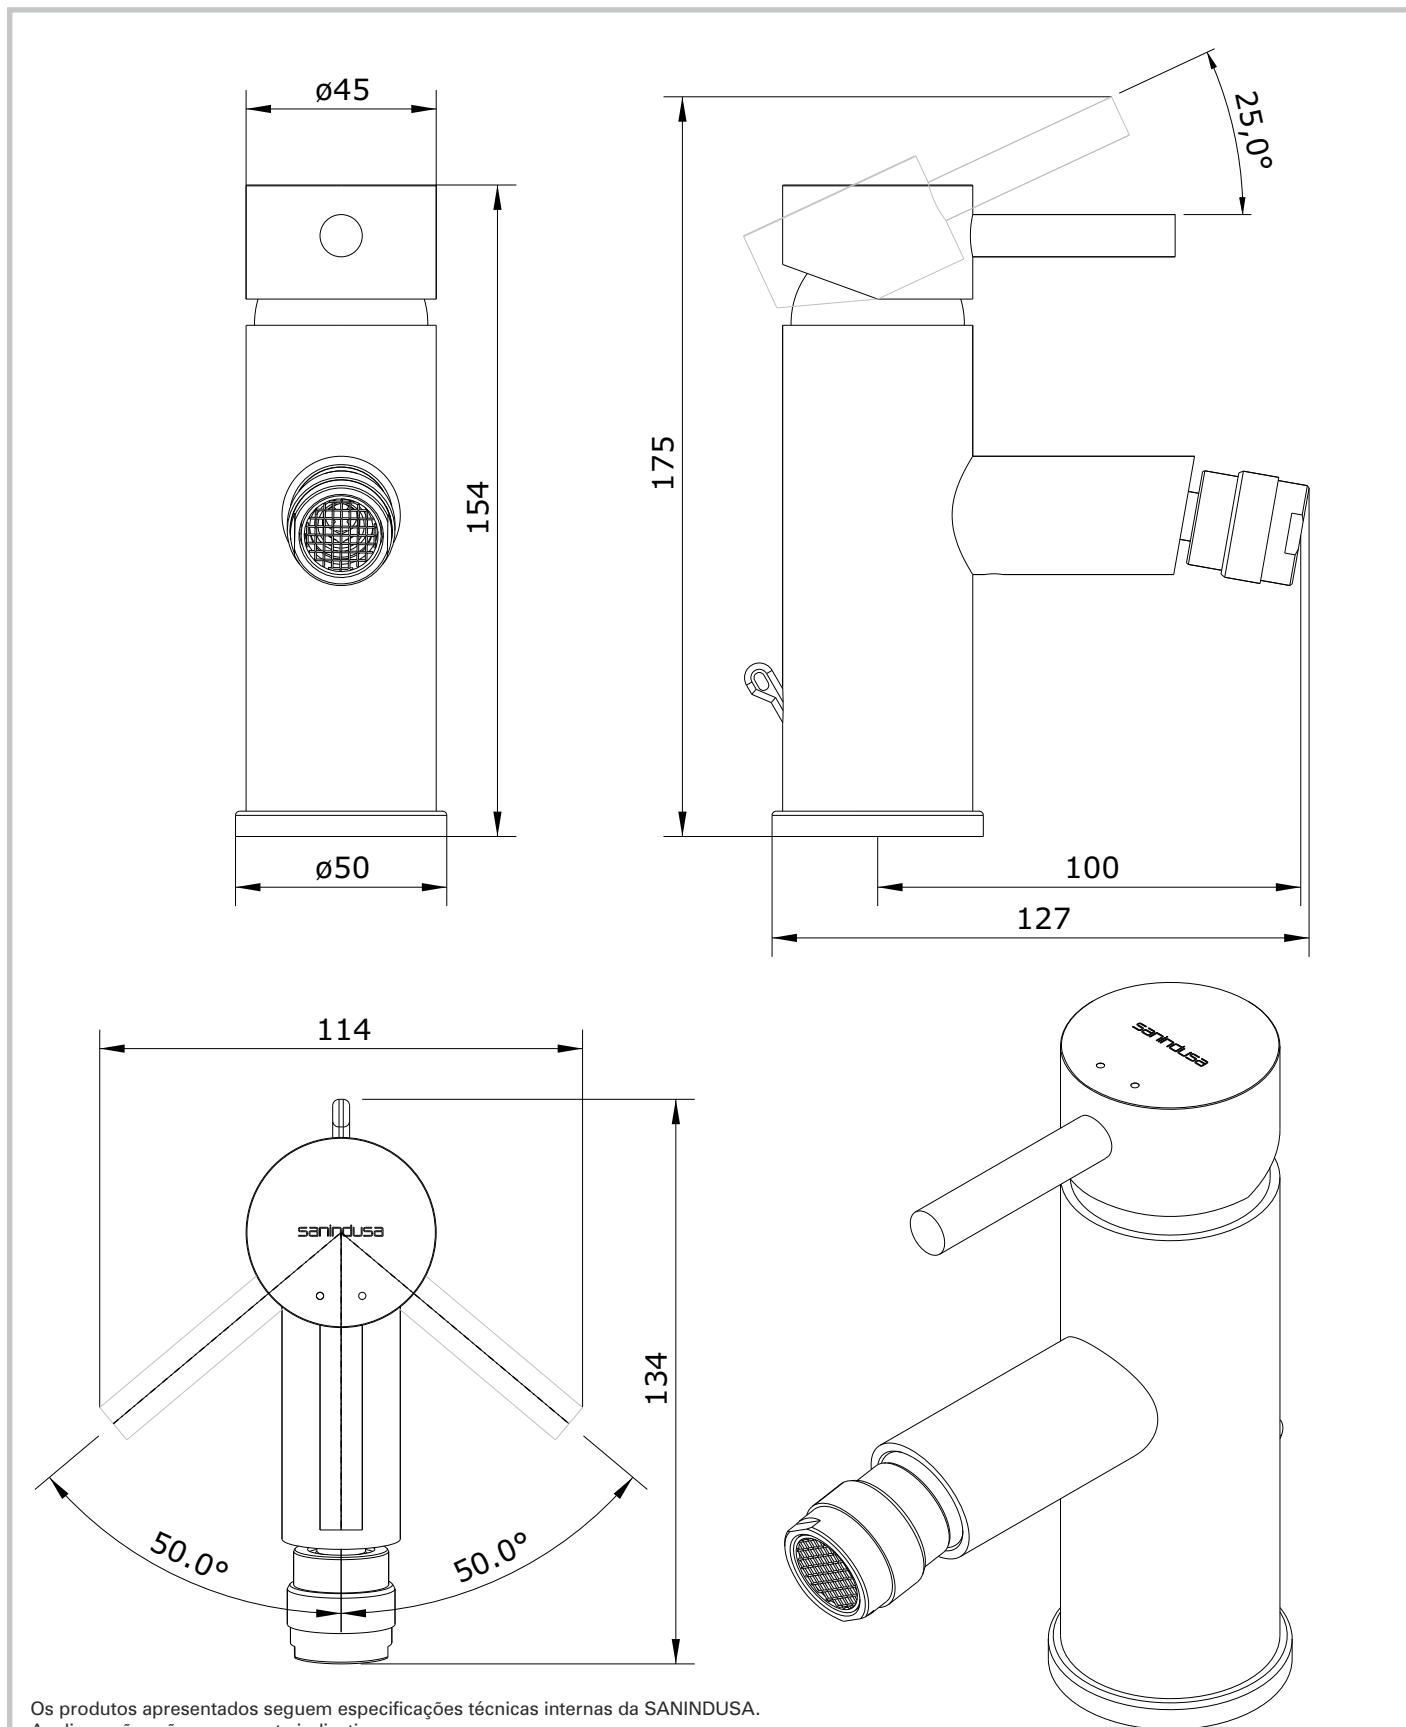

Ícone
cod.: 5500401
ver.: 01

descrição: misturadora de bidé
description: bidet mixer
description: mitigeur de bidet

sanindusa®

Os produtos apresentados seguem especificações técnicas internas da SANINDUSA.
As dimensões são meramente indicativas.