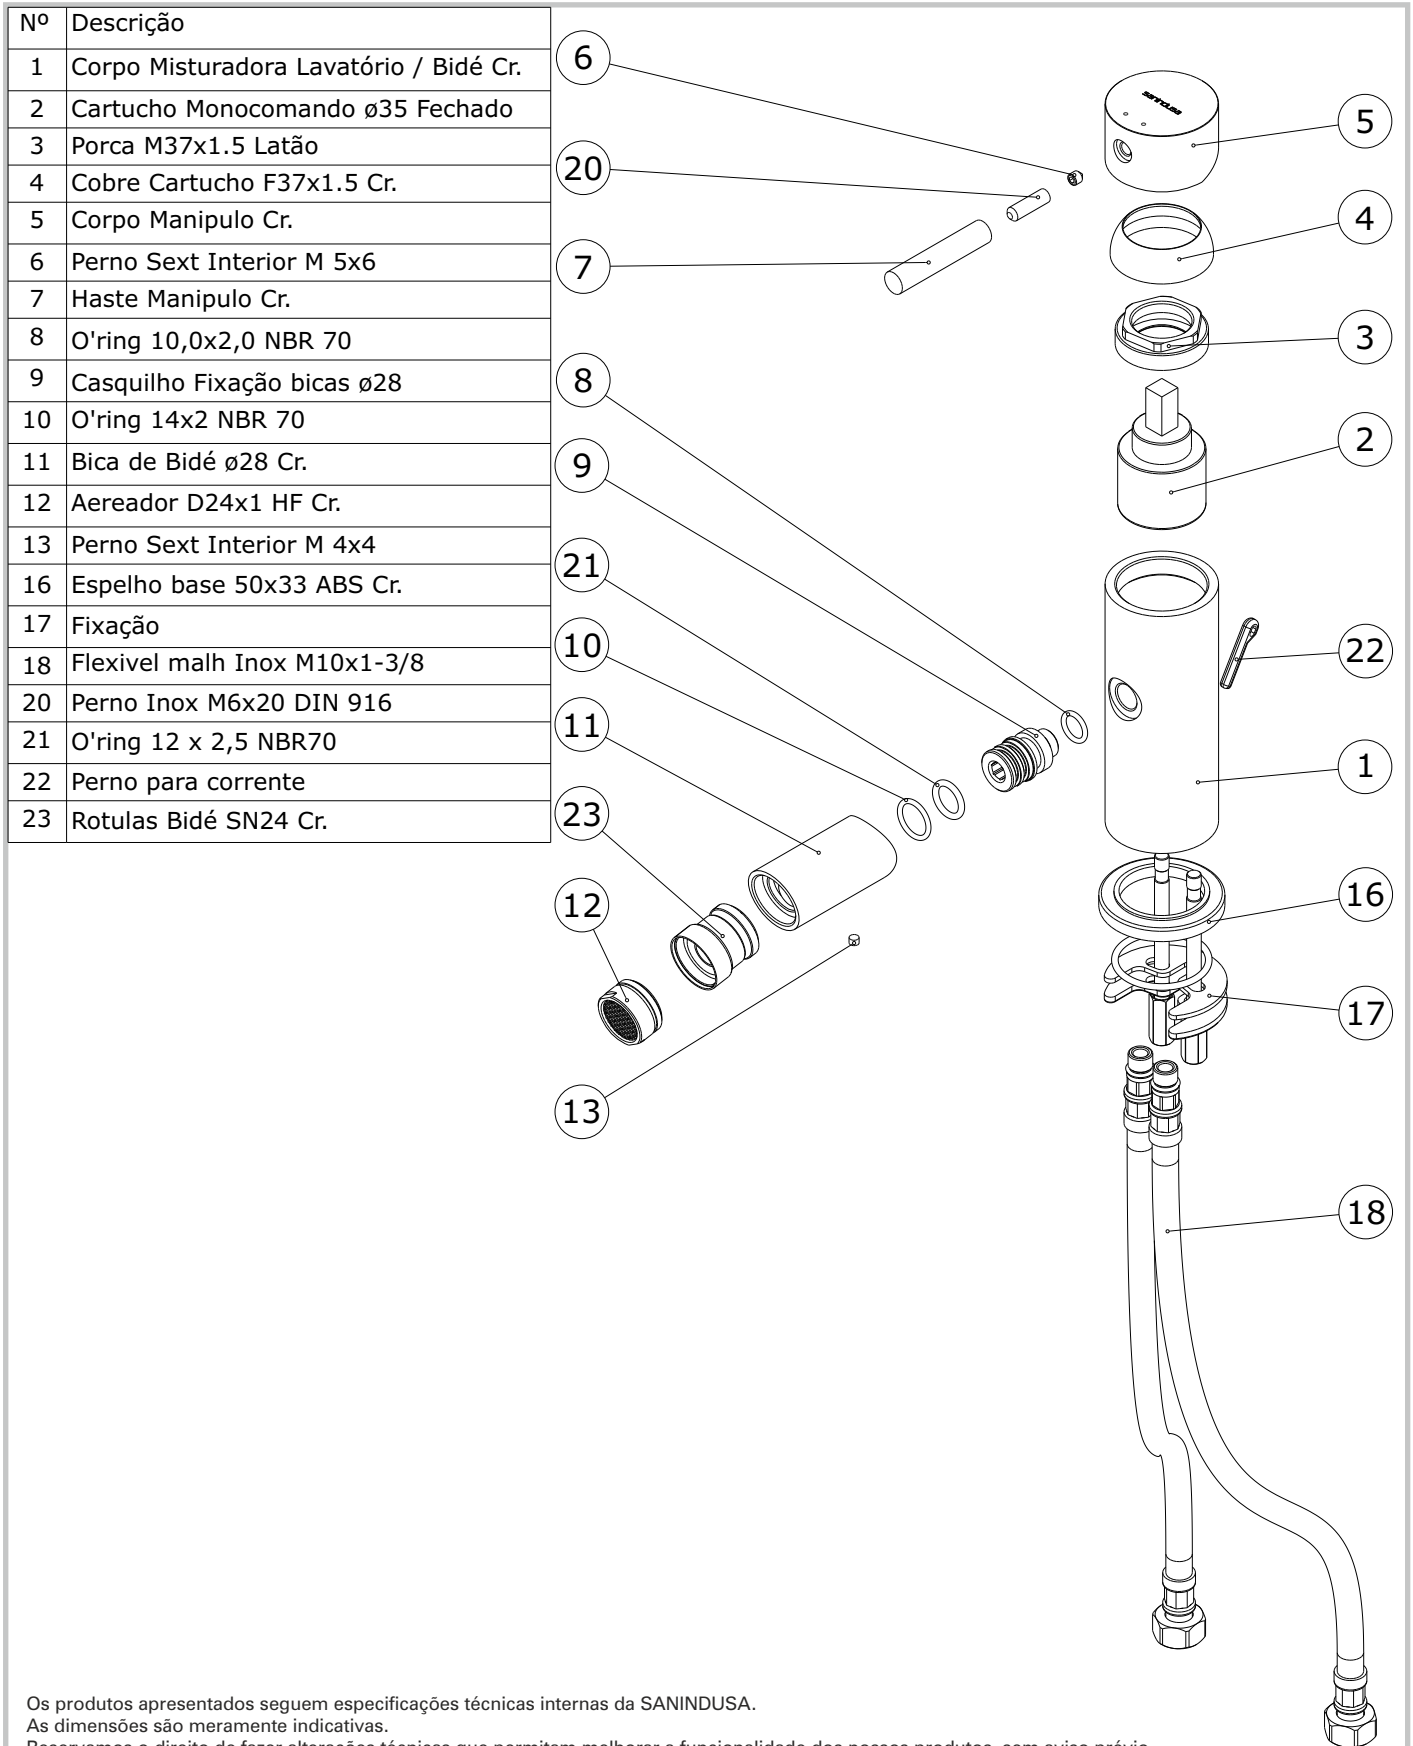

Ícone
cod.: 5500401
ver.: 01

descrição: misturadora de bidé
description: bidet mixer
description: mitigeur de bidet

sanindusa®

Os produtos apresentados seguem especificações técnicas internas da SANINDUSA.
As dimensões são meramente indicativas.
Reservamos o direito de fazer alterações técnicas que permitam melhorar a funcionalidade dos nossos produtos, sem aviso prévio.

The presented products follow technical specifications from SANINDUSA.
The dimensions of the pieces are merely a reference.
We reserve the right to introduce technical improvements in our products without previous advice.

Les produits présentés suivent les spécifications techniques internes de SANINDUSA.
Les dimensions de ceux-ci sont données à titre indicatifs.
Nous nous réservons le droit de procéder aux modifications techniques qui permettraient d'améliorer les fonctionnalités de nos produits, sans préavis.