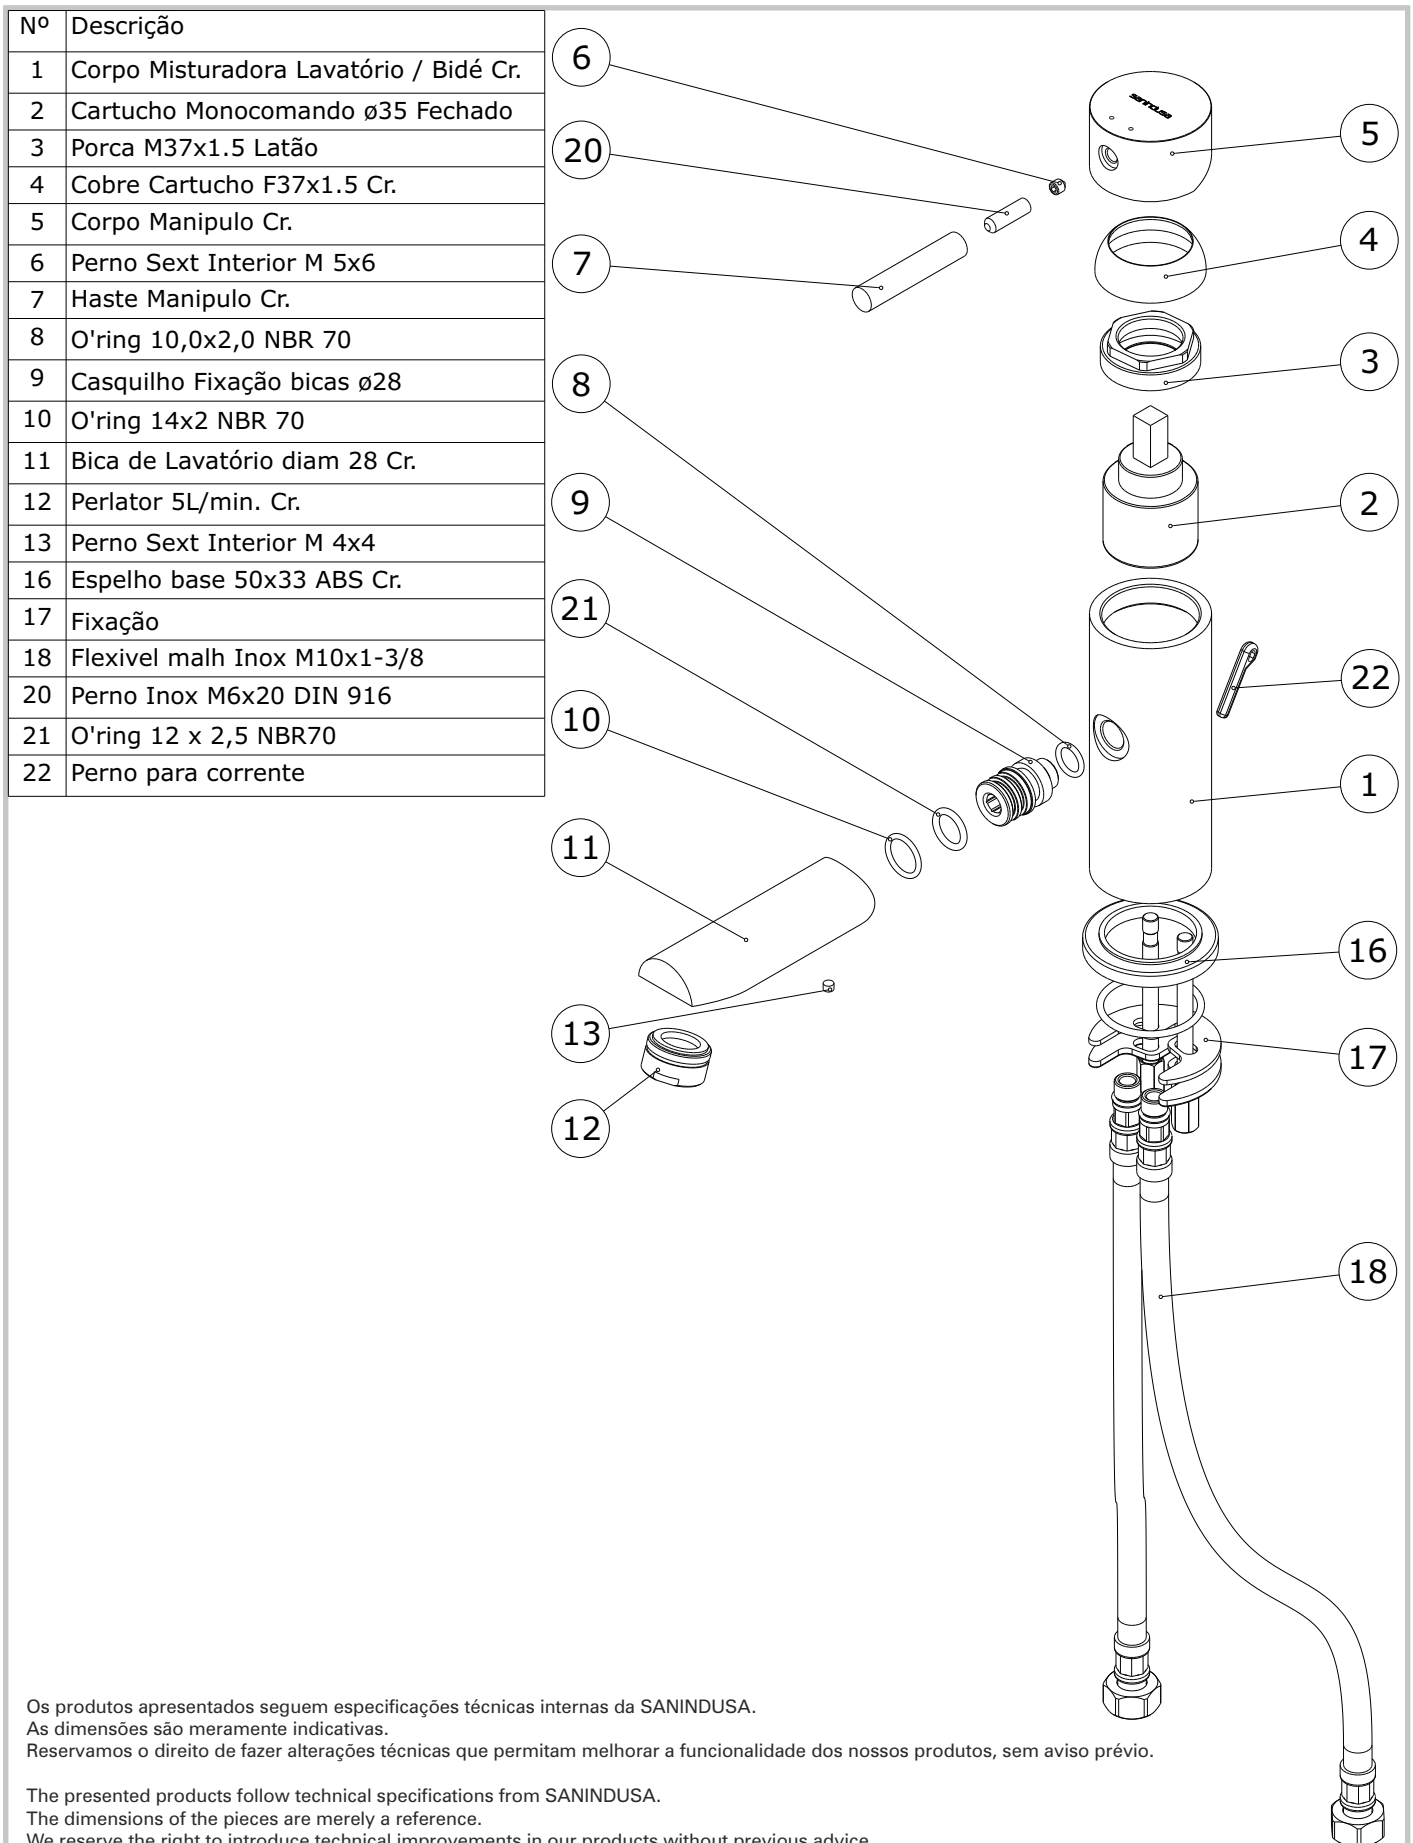

Ícone Eco
cod.: 5520301
ver.: 01

descrição: misturadora de lavatório
description: basin mixer
description: mitigeur de lavabo

sanindusa®

Os produtos apresentados seguem especificações técnicas internas da SANINDUSA.
As dimensões são meramente indicativas.

Reservamos o direito de fazer alterações técnicas que permitam melhorar a funcionalidade dos nossos produtos, sem aviso prévio.

The presented products follow technical specifications from SANINDUSA.

The dimensions of the pieces are merely a reference.

We reserve the right to introduce technical improvements in our products without previous advice.

Les produits présentés suivent les spécifications techniques internes de SANINDUSA.

Les dimensions de ceux-ci sont données à titre indicatifs.

Nous nous réservons le droit de procéder aux modifications techniques qui permettraient d'améliorer les fonctionnalités de nos produits, sans préavis.