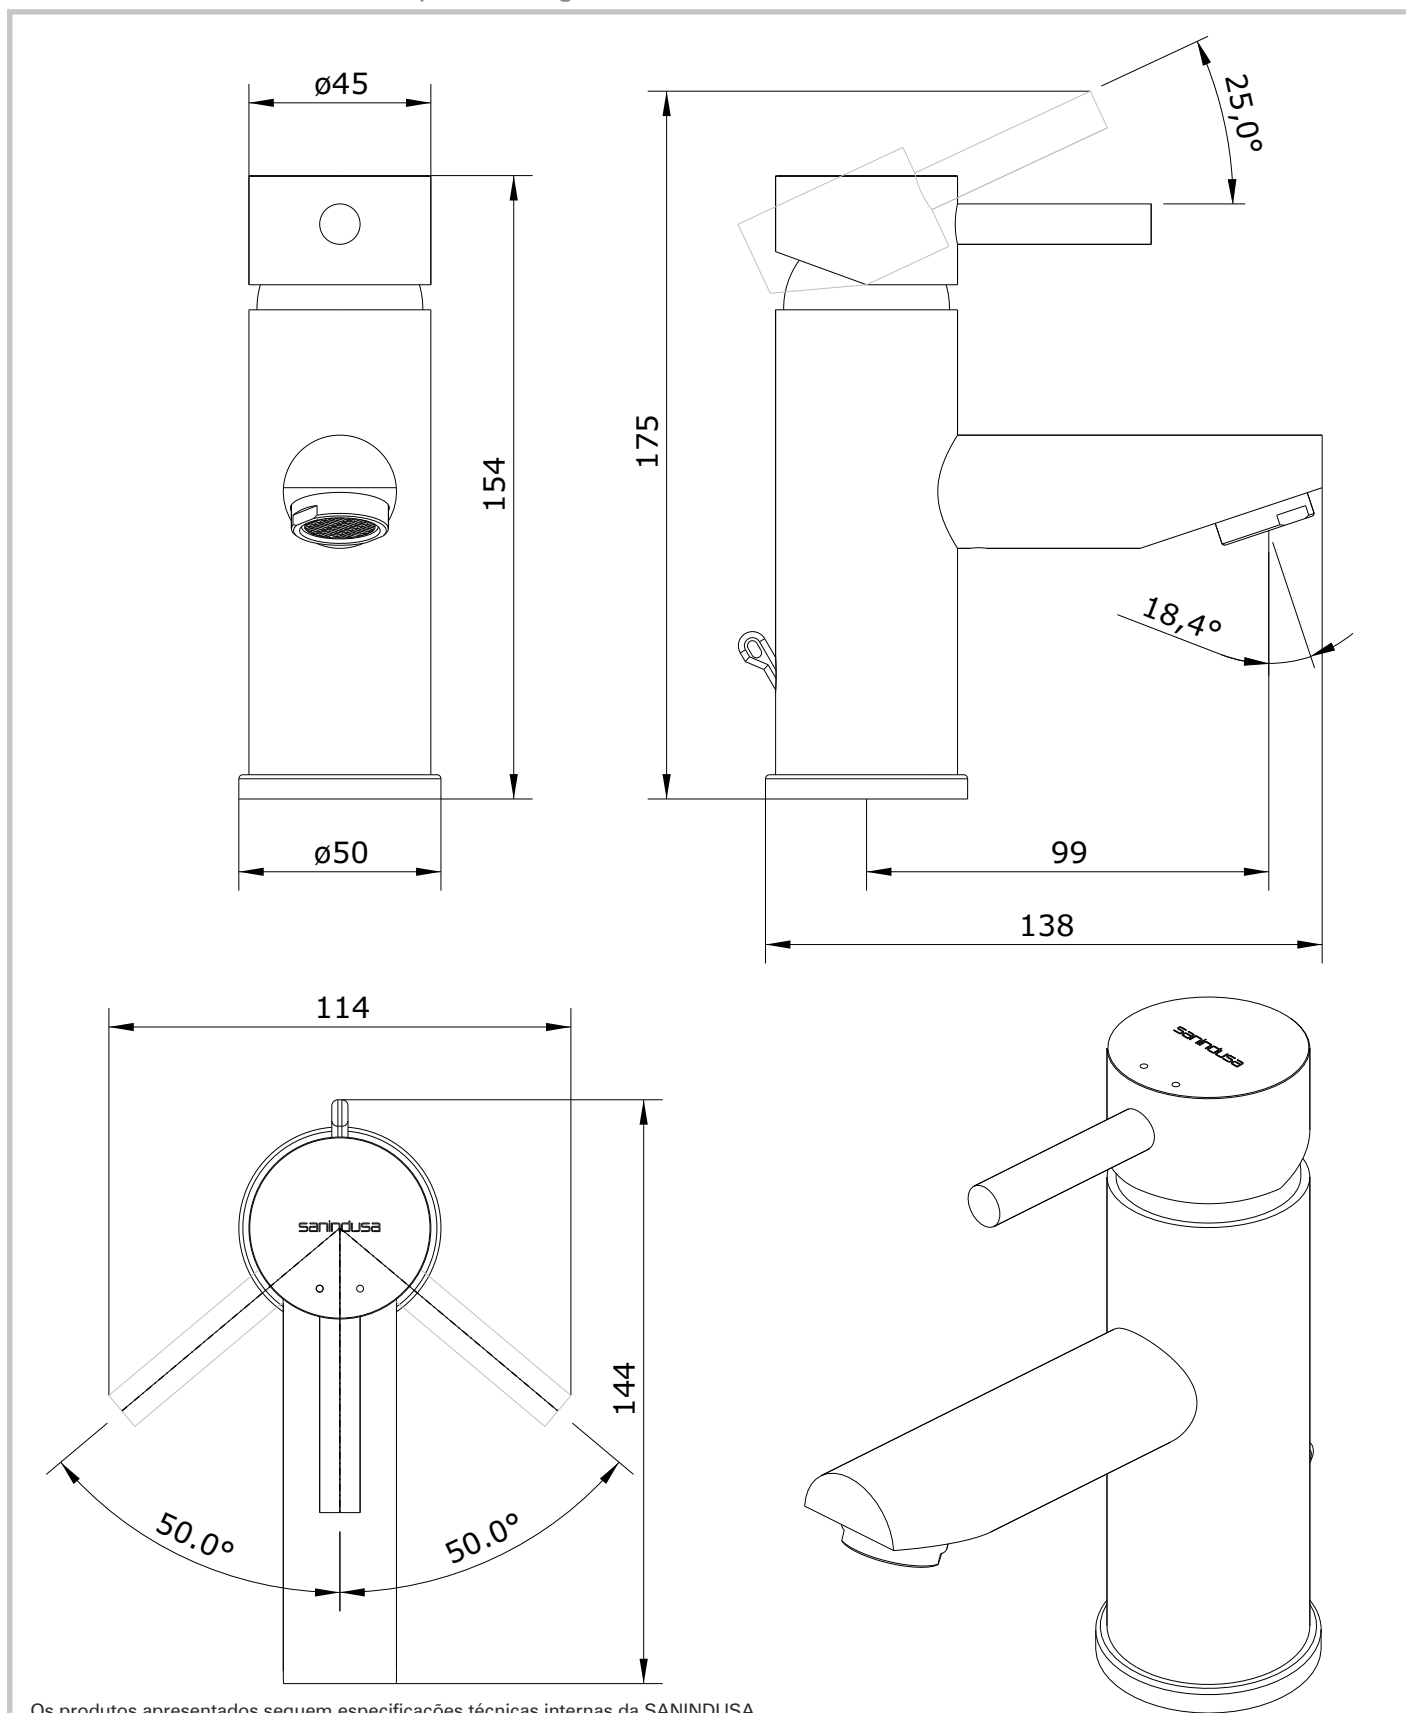

Ícone Eco
cod.: 5520301
ver.: 01

descrição: misturadora de lavatório
description: basin mixer
description: mitigeur de lavabo

sanindusa®

Os produtos apresentados seguem especificações técnicas internas da SANINDUSA.
As dimensões são meramente indicativas.

Nous nous réservons le droit de procéder aux modifications techniques qui permettraient d'améliorer les fonctionnalités de nos produits, sans préavis.

Ícone Eco
 cod.: 5520301
 ver.: 01

descrição: misturadora de lavatório
 description: basin mixer
 description: mitigeur de lavabo