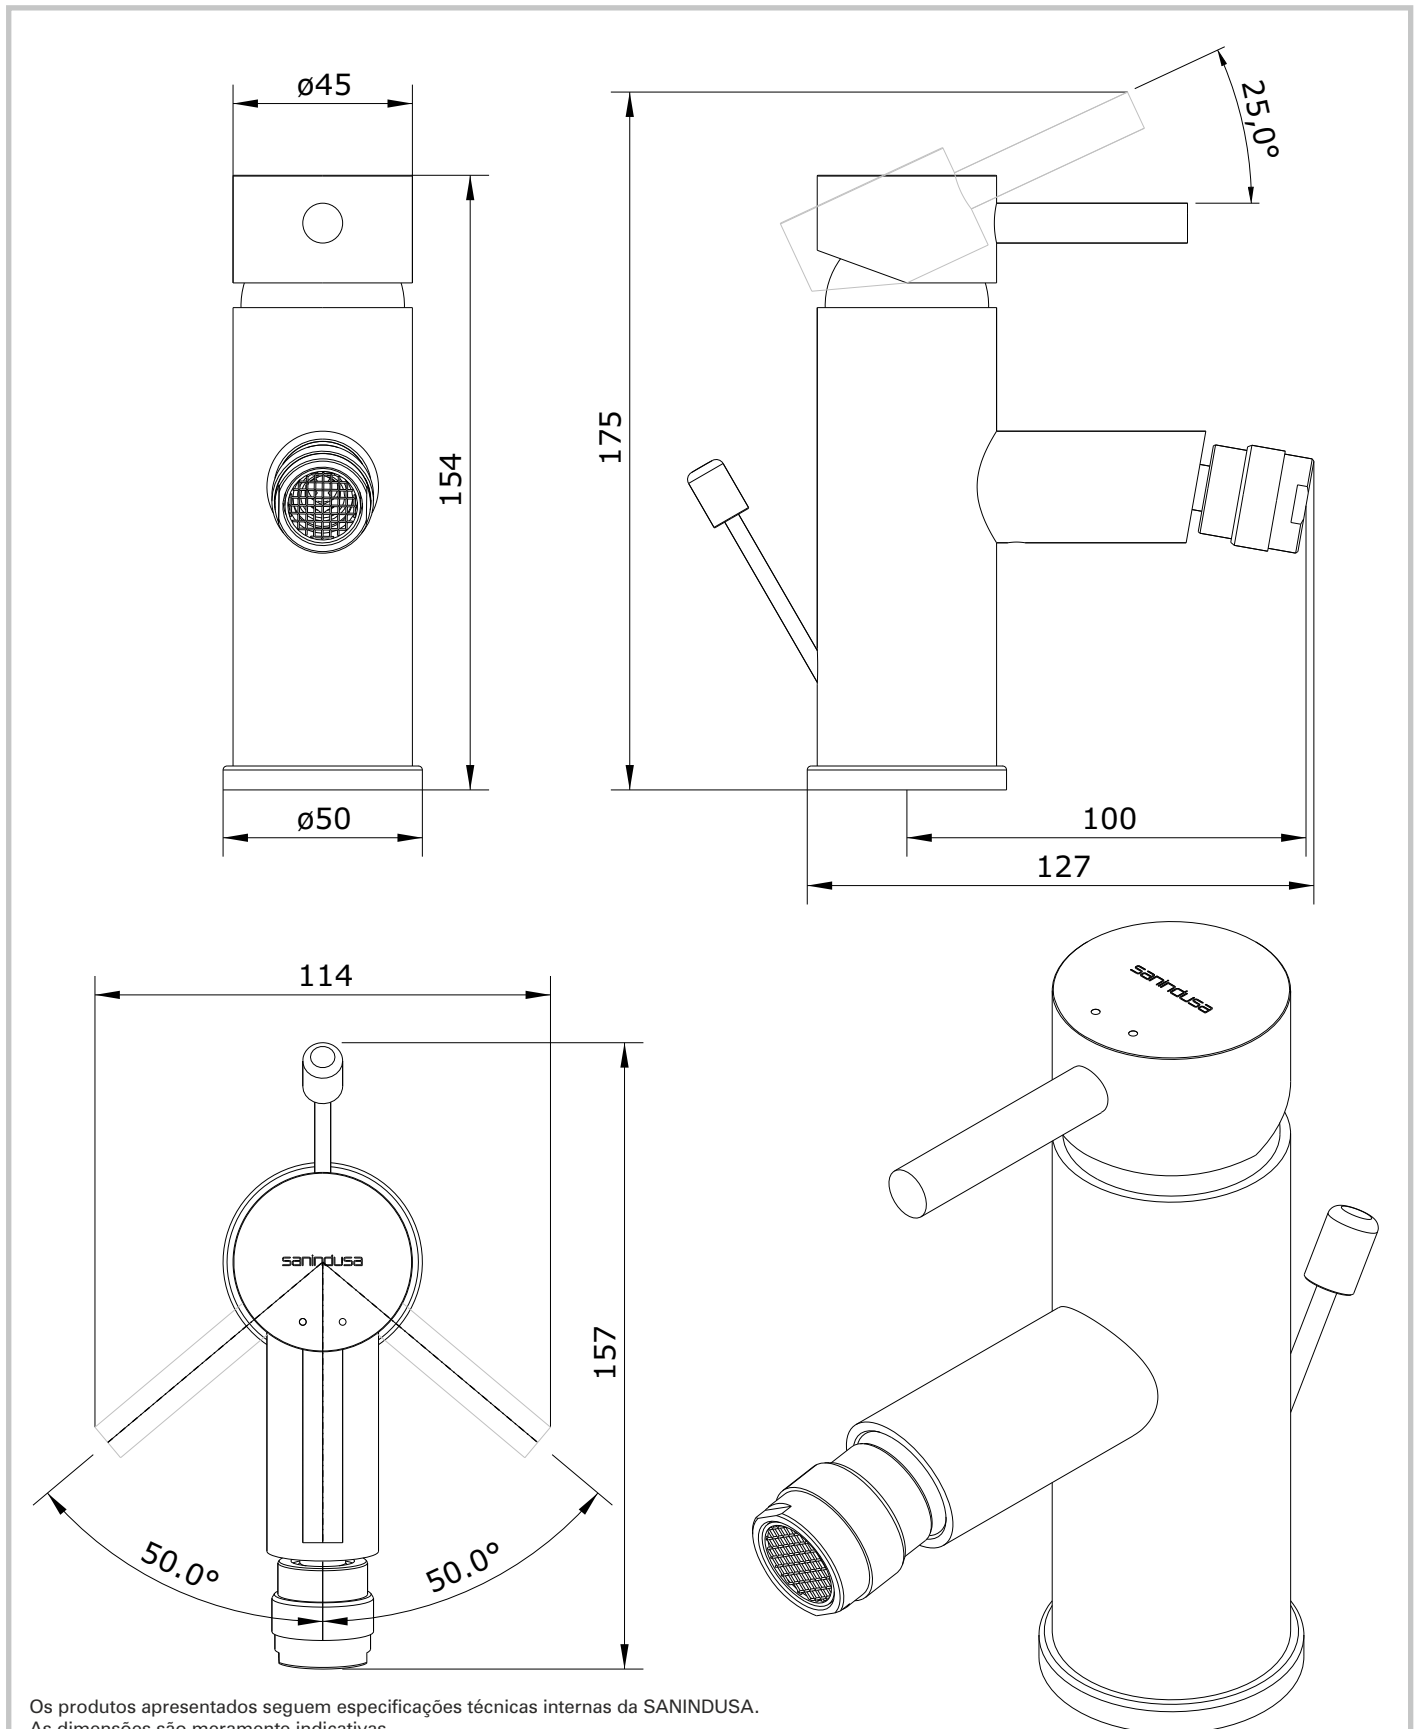

Ícone Eco
cod.: 5520400
ver.: 01

descrição: misturadora de bidé com VDA
description: bidet mixer with pop-up waste
description: mitigeur de bidet avec vidage

sanindusa®

Os produtos apresentados seguem especificações técnicas internas da SANINDUSA.
As dimensões são meramente indicativas.

Nous nous réservons le droit de procéder aux modifications techniques qui permettraient d'améliorer les fonctionnalités de nos produits, sans préavis.

Ícone Eco
 cod.: 5520400
 ver.: 01

descrição: misturadora de bidé com VDA
 description: bidet mixer with pop-up waste
 description: mitigeur de bidet avec vidage