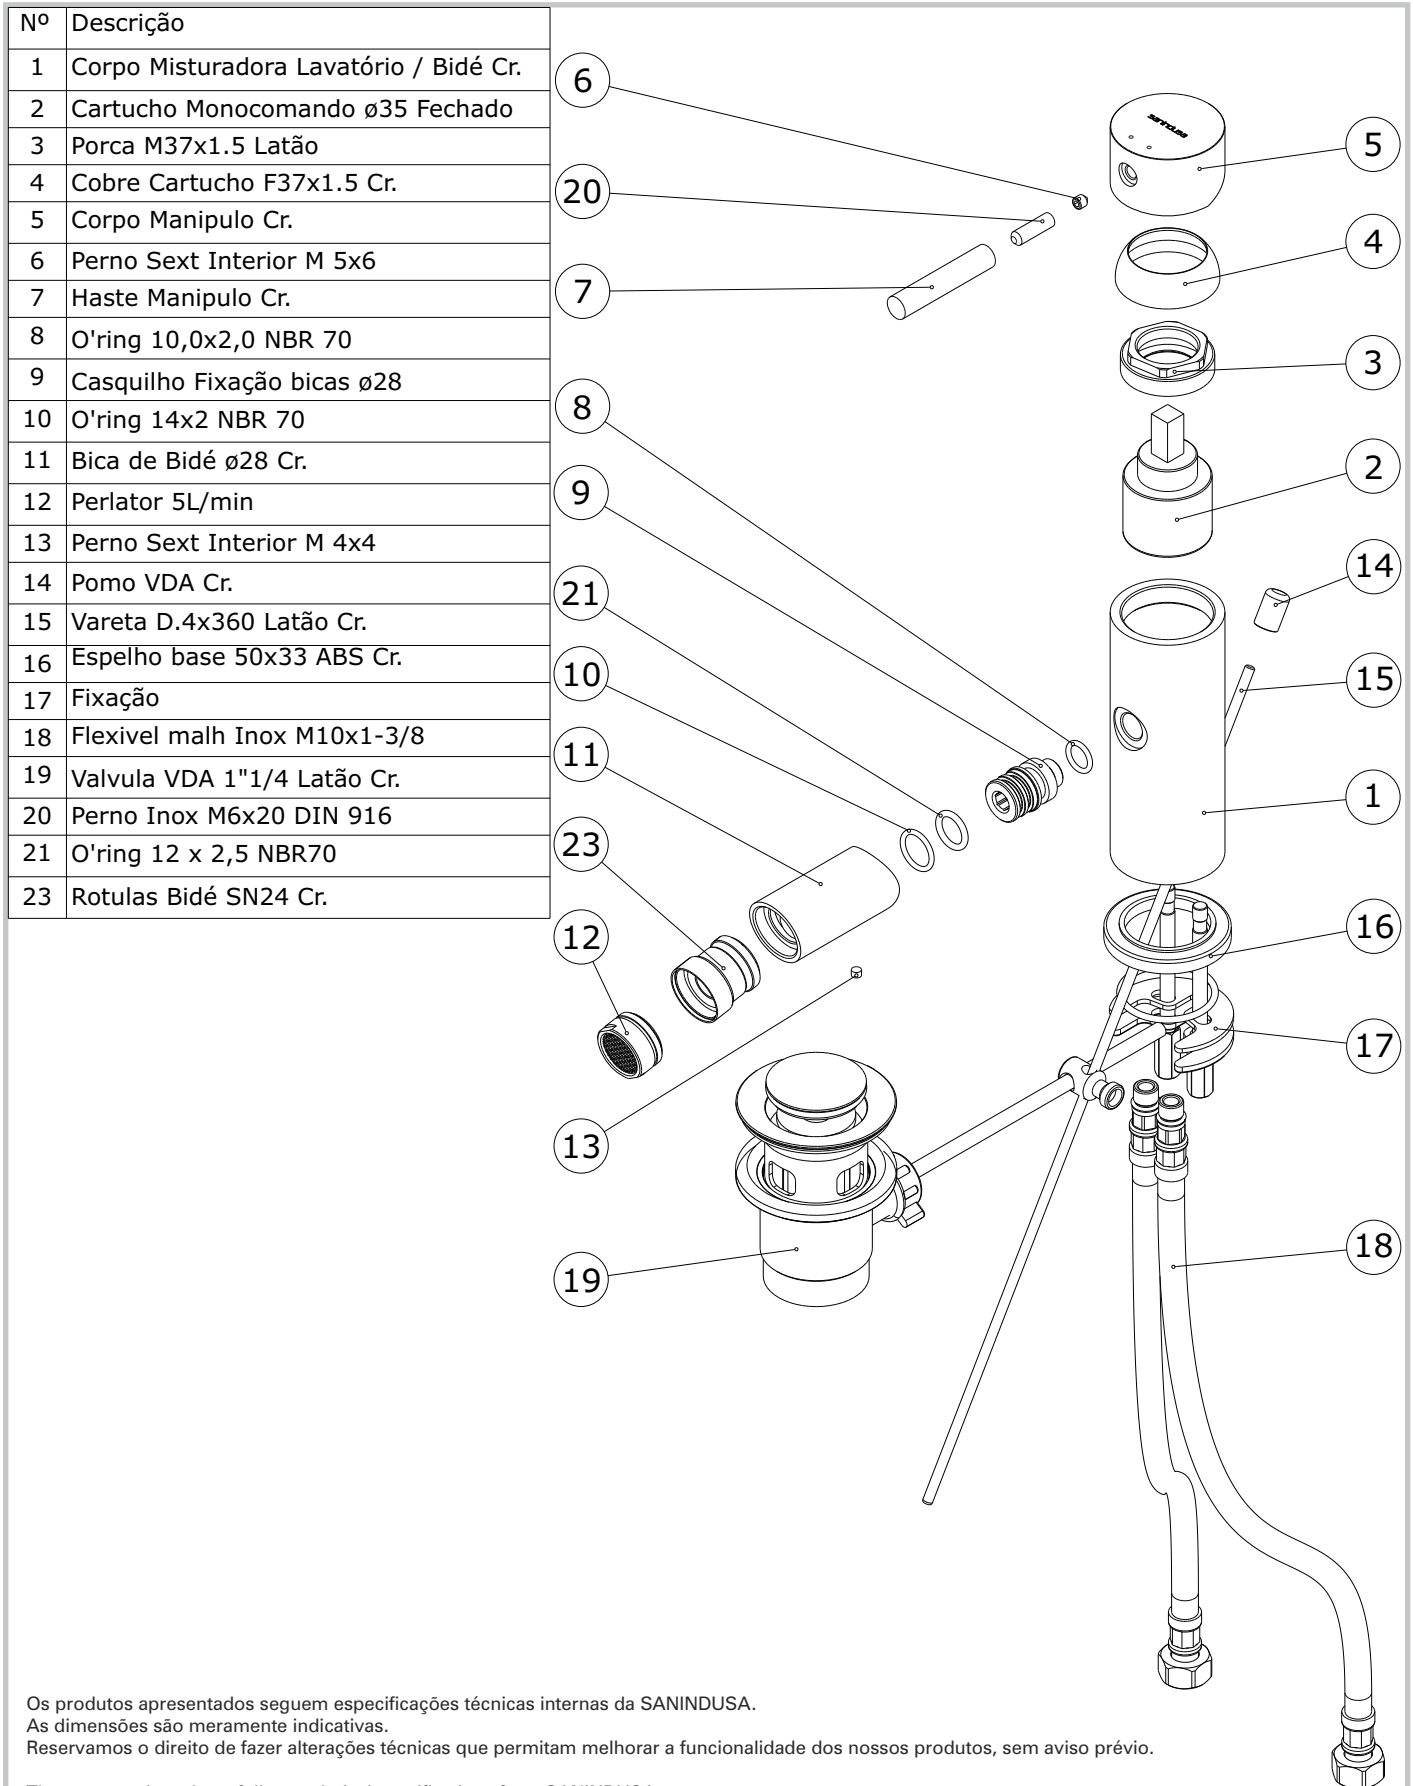

Ícone Eco
cod.: 5520400
ver.: 01

descrição: misturadora de bidé com VDA
description: bidet mixer with pop-up waste
description: mitigeur de bidet avec vidage

sanindusa®

Os produtos apresentados seguem especificações técnicas internas da SANINDUSA.

As dimensões são meramente indicativas.

Reservamos o direito de fazer alterações técnicas que permitam melhorar a funcionalidade dos nossos produtos, sem aviso prévio.

The presented products follow technical specifications from SANINDUSA.

The dimensions of the pieces are merely a reference.

We reserve the right to introduce technical improvements in our products without previous advice.

Les produits présentés suivent les spécifications techniques internes de SANINDUSA.

Les dimensions de ceux-ci sont données à titre indicatifs.

Nous nous réservons le droit de procéder aux modifications techniques qui permettraient d'améliorer les fonctionnalités de nos produits, sans préavis.