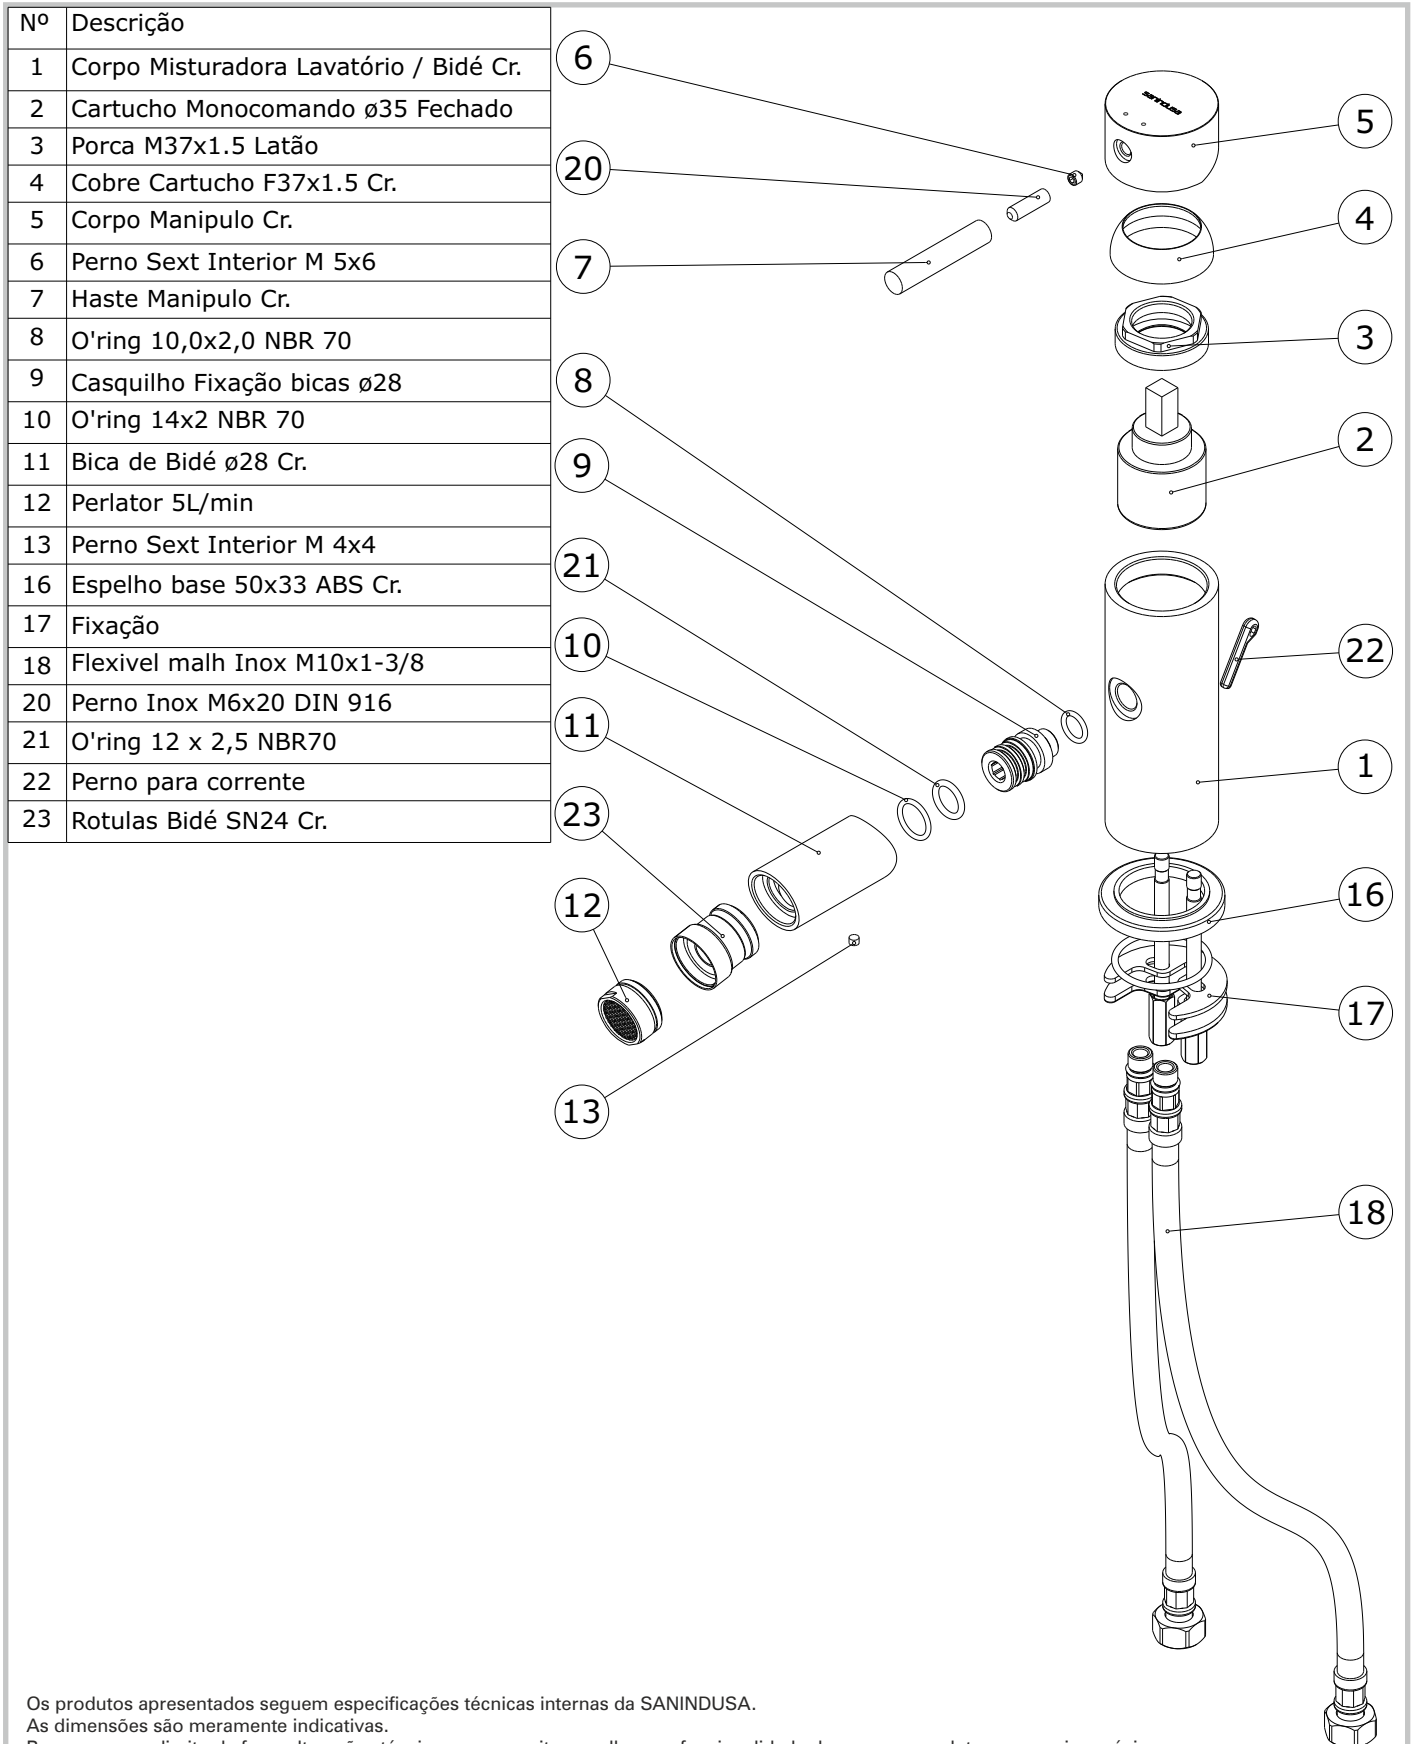

Ícone Eco
cod.: 5520401
ver.: 01

descrição: misturadora de bidé
description: bidet mixer
description: mitigeur de bidet

sanindusa®

Os produtos apresentados seguem especificações técnicas internas da SANINDUSA.
As dimensões são meramente indicativas.
Reservamos o direito de fazer alterações técnicas que permitam melhorar a funcionalidade dos nossos produtos, sem aviso prévio.

The presented products follow technical specifications from SANINDUSA.
The dimensions of the pieces are merely a reference.
We reserve the right to introduce technical improvements in our products without previous advice.

Les produits présentés suivent les spécifications techniques internes de SANINDUSA.
Les dimensions de ceux-ci sont données à titre indicatifs.
Nous nous réservons le droit de procéder aux modifications techniques qui permettraient d'améliorer les fonctionnalités de nos produits, sans préavis.