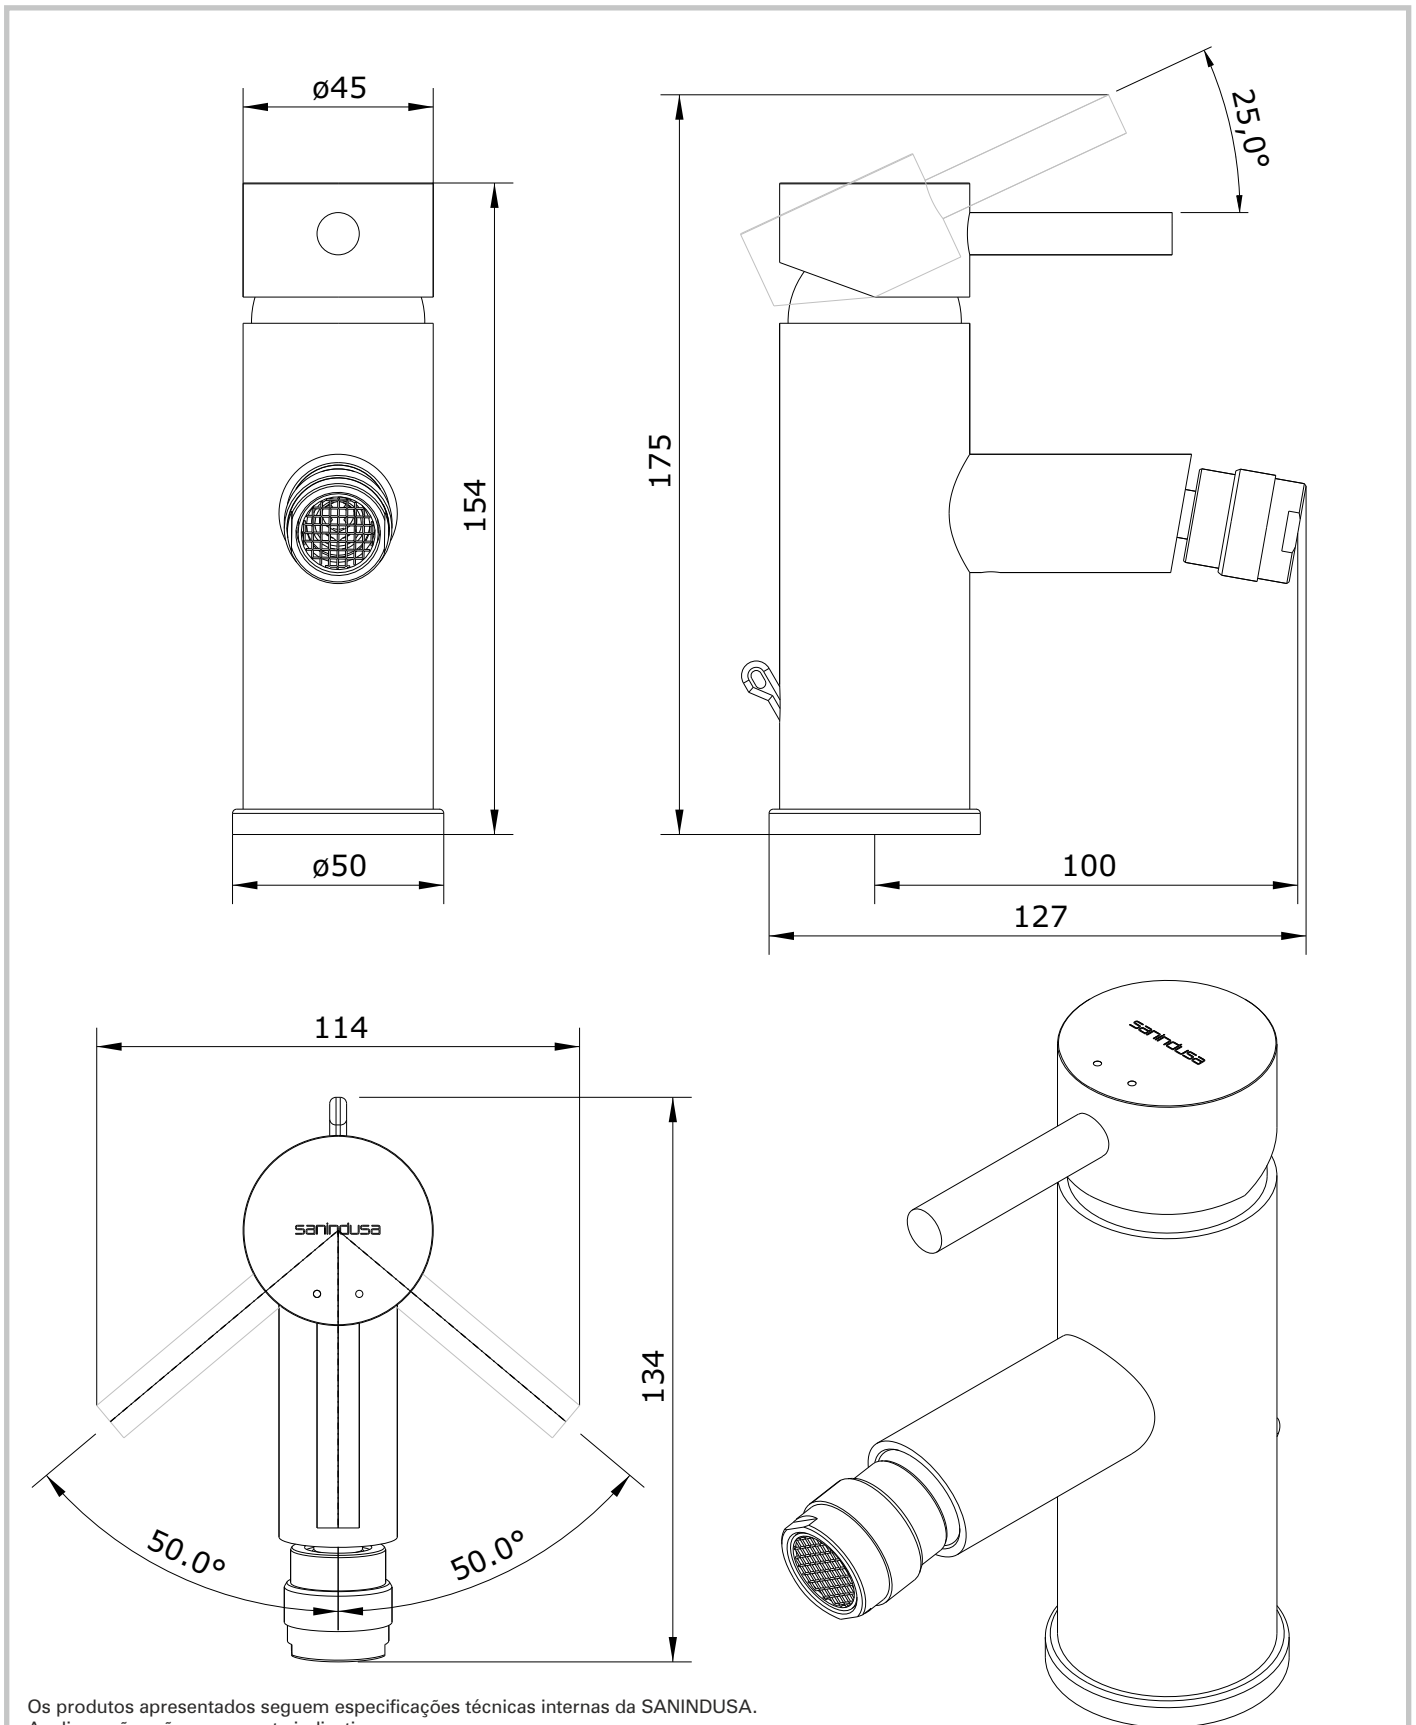

Ícone Eco  
cod.: 5520401  
ver.: 01

descrição: misturadora de bidé  
description: bidet mixer  
description: mitigeur de bidet

sanindusa®

Os produtos apresentados seguem especificações técnicas internas da SANINDUSA.  
As dimensões são meramente indicativas.