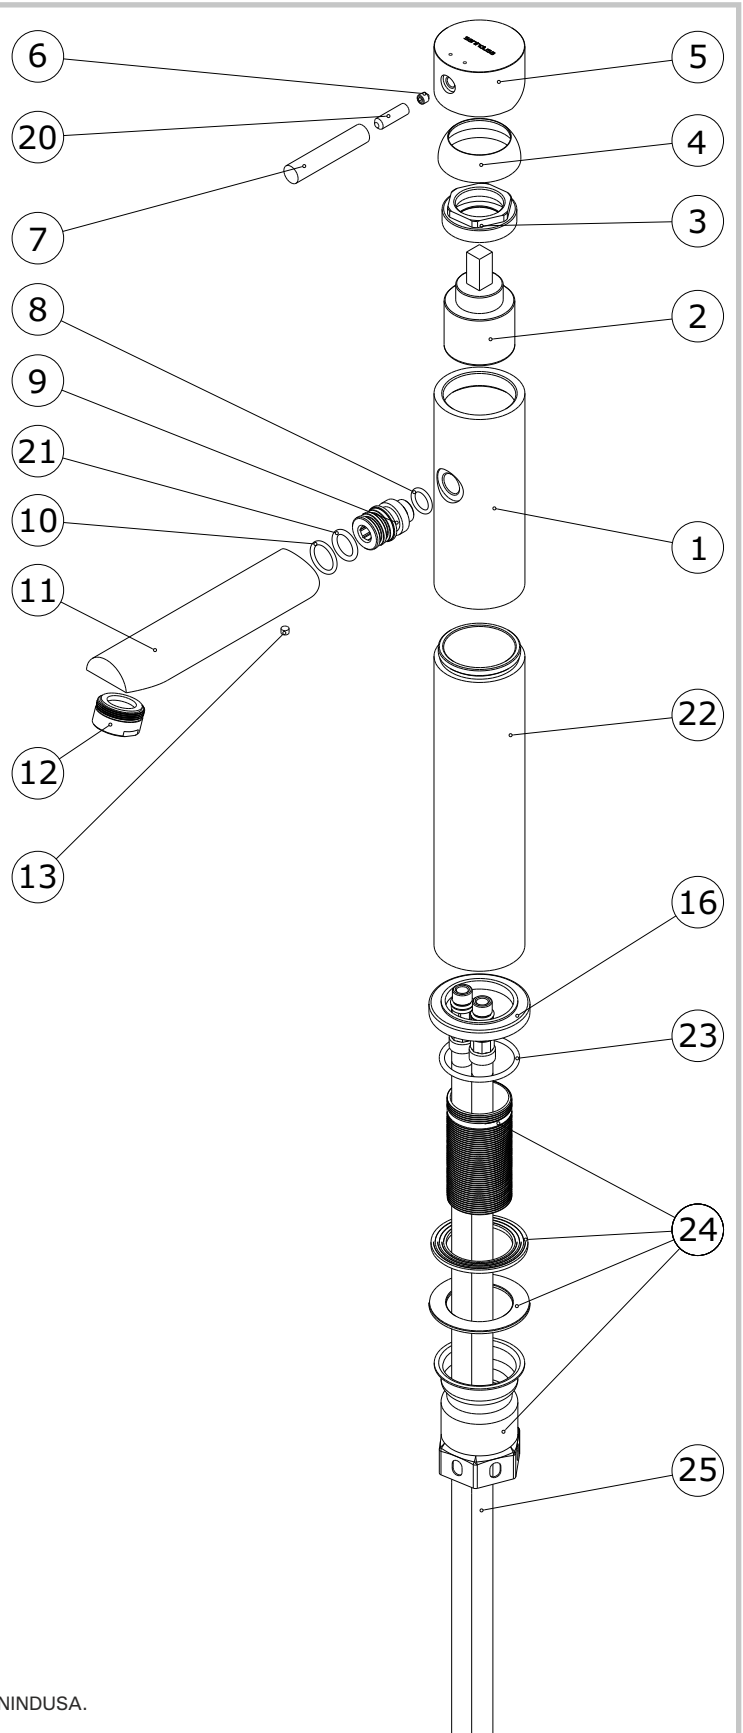

Ícone Eco  
cod.: 5524301  
ver.: 01

descrição: misturadora de lavatório alta  
description: long basin mixer  
description: mitigeur pour lavabo allongé

sanindusa®

Os produtos apresentados seguem especificações técnicas internas da SANINDUSA.  
As dimensões são meramente indicativas.

Nous nous réservons le droit de procéder aux modifications techniques qui permettraient d'améliorer les fonctionnalités de nos produits, sans préavis.

Ícone Eco  
 cod.: 5524301  
 ver.: 01

descrição: misturadora de lavatório alta  
 description: long basin mixer  
 description: mitigeur pour lavabo allongé

sanindusa®

Nº	Descrição
1	Corpo Misturadora Lavatório / Bidé Cr.
2	Cartucho Monocomando ø35 Fechado
3	Porca M37x1.5 Latão
4	Cobre Cartucho F37x1.5 Cr.
5	Corpo Manipulo Cr.
6	Perno Sext Interior M 5x6 DIN 914
7	Haste Manipulo Cr.
8	O'ring 10,0x2,0 NBR 70
9	Casquilho Fixação bicas ø28
10	O'ring 14x2 NBR 70
11	Bica de Lavatório Alto Cr.
12	Perlator 5L/min
13	Perno Sext Interior M 4x4 DIN 913
16	Espelho base 50x33 ABS Cr.
20	Perno Inox M6x20 DIN 916
21	O'ring 12 x 2,5 NBR70
22	Acrescento Cr.
23	O'ring 38x3 NBR 70
24	Kit Fixação Inox para acrescentos
25	Flexível H3/8-M10x1-T-L35-600
26	Vareta VDA