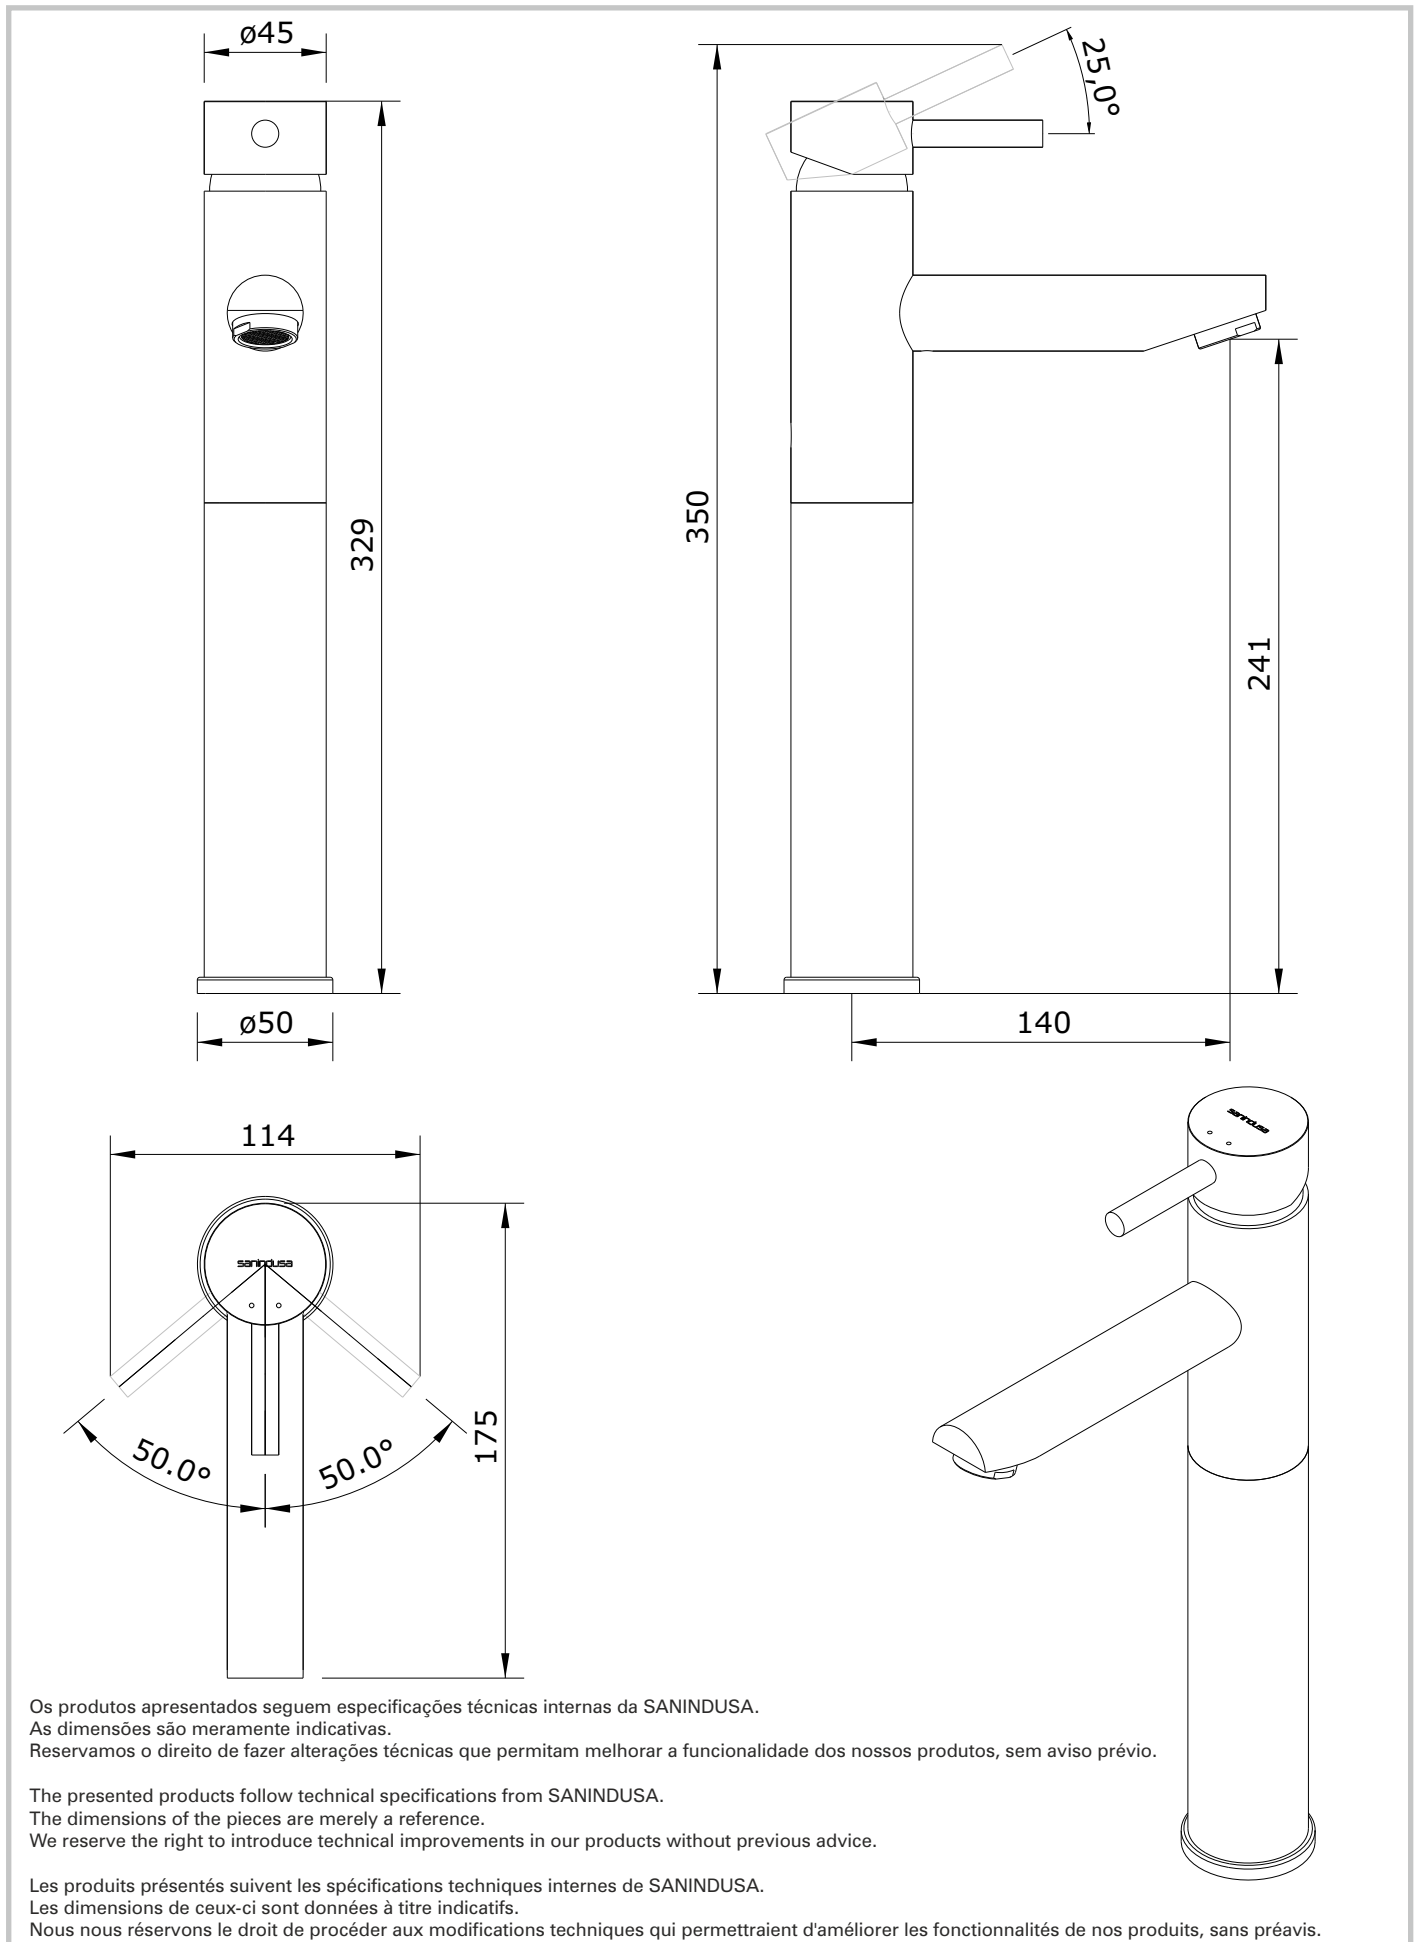

Ícone Eco  
cod.: 5524301  
ver.: 01

descrição: misturadora de lavatório alta  
description: long basin mixer  
description: mitigeur pour lavabo allongé

sanindusa®

Os produtos apresentados seguem especificações técnicas internas da SANINDUSA.  
As dimensões são meramente indicativas.

sanindusa®

Nº	Descrição
1	Corpo Misturadora Lavatório / Bidé Cr.
2	Cartucho Monocomando ø35 Fechado
3	Porca M37x1.5 Latão
4	Cobre Cartucho F37x1.5 Cr.
5	Corpo Manipulo Cr.
6	Perno Sext Interior M 5x6 DIN 914
7	Haste Manipulo Cr.
8	O'ring 10,0x2,0 NBR 70
9	Casquilho Fixação bicas ø28
10	O'ring 14x2 NBR 70
11	Bica de Lavatório Alto Cr.
12	Perlator 5L/min
13	Perno Sext Interior M 4x4 DIN 913
16	Espelho base 50x33 ABS Cr.
20	Perno Inox M6x20 DIN 916
21	O'ring 12 x 2,5 NBR70
22	Acrescento Cr.
23	O'ring 38x3 NBR 70
24	Kit Fixação Inox para acrescentos
25	Flexível H3/8-M10x1-T-L35-600
26	Vareta VDA