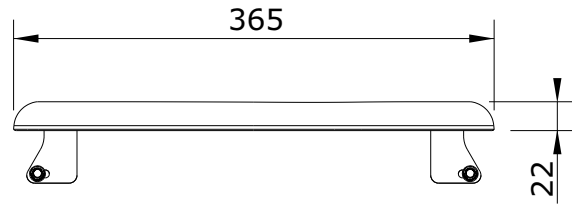

Jade
cod.: 20441
ver.: 02

descrição: tampo de bidé
description: bidet cover
description: abattant pour bidet

sanindusa®

Os produtos apresentados seguem especificações técnicas internas da SANINDUSA.
As dimensões são meramente indicativas.
Reservamos o direito de fazer alterações técnicas que permitam melhorar a funcionalidade dos nossos produtos, sem aviso prévio.

The presented products follow technical specifications from SANINDUSA.
The dimensions of the pieces are merely a reference.
We reserve the right to introduce technical improvements in our products without previous advice.

Les produits présentés suivent les spécifications techniques internes de SANINDUSA.
Les dimensions de ceux-ci sont données à titre indicatifs.
Nous nous réservons le droit de procéder aux modifications techniques qui permettraient d'améliorer les fonctionnalités de nos produits, sans préavis.