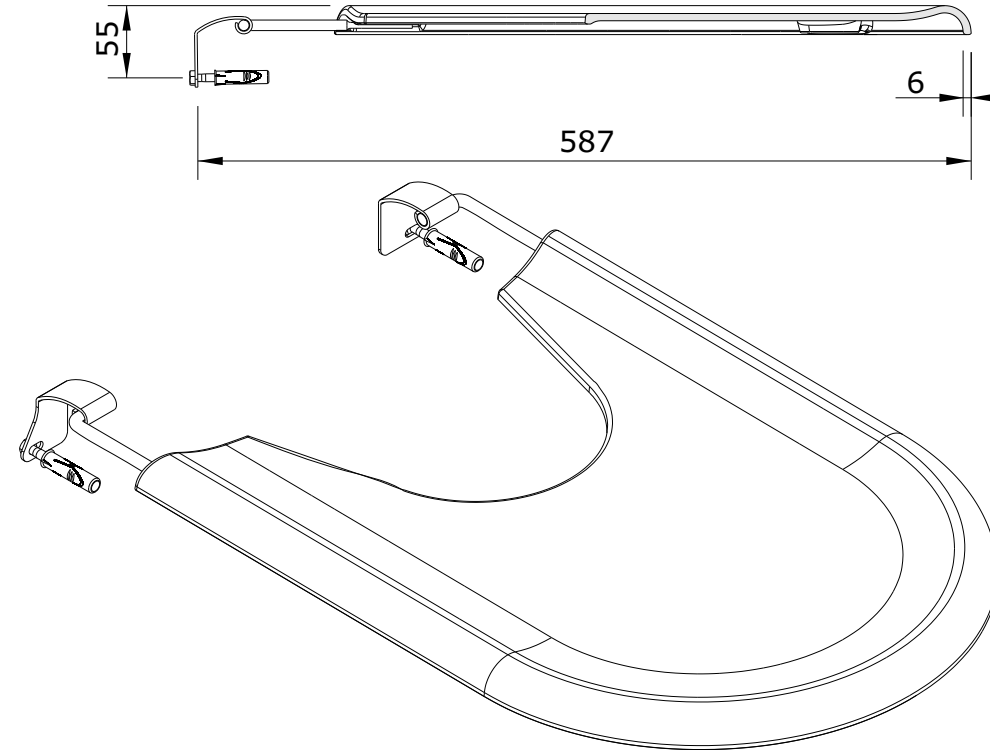

Jade
cod.: 20441
ver.: 02

descrição: tampo de bidé
description: bidet cover
description: abattant pour bidet

sanindusa®

Os produtos apresentados seguem especificações técnicas internas da SANINDUSA.
As dimensões são meramente indicativas.
Reservamos o direito de fazer alterações técnicas que permitam melhorar a funcionalidade dos nossos produtos, sem aviso prévio.

The presented products follow technical specifications from SANINDUSA.
The dimensions of the pieces are merely a reference.
We reserve the right to introduce technical improvements in our products without previous advice.

Les produits présentés suivent les spécifications techniques internes de SANINDUSA.
Les dimensions de ceux-ci sont données à titre indicatifs.
Nous nous réservons le droit de procéder aux modifications techniques qui permettraient d'améliorer les fonctionnalités de nos produits, sans préavis.