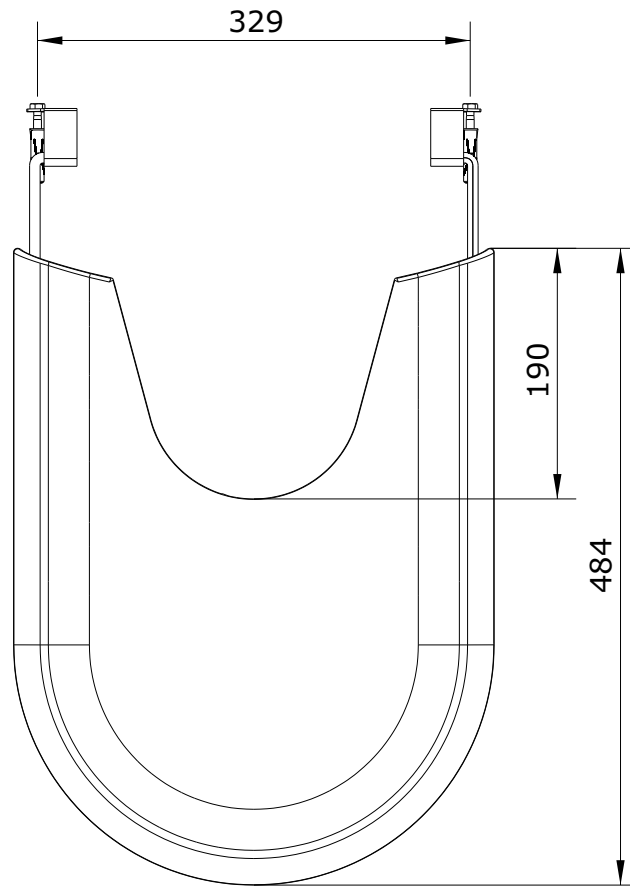

Jade
cod.: 20441
ver.: 02

descrição: tampo de bidé
description: bidet cover
description: abattant pour bidet

sanindusa®

Os produtos apresentados seguem especificações técnicas internas da SANINDUSA.
As dimensões são meramente indicativas.
Reservamos o direito de fazer alterações técnicas que permitam melhorar a funcionalidade dos nossos produtos, sem aviso prévio.

The presented products follow technical specifications from SANINDUSA.
The dimensions of the pieces are merely a reference.
We reserve the right to introduce technical improvements in our products without previous advice.