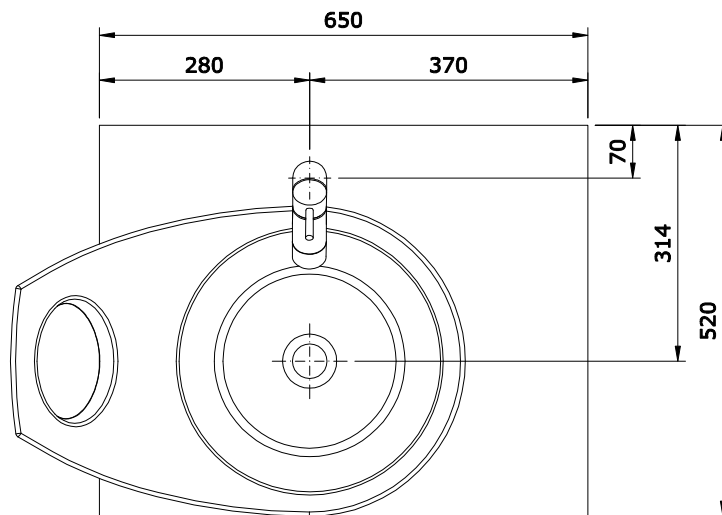

série: Join

descrição: móvel

sanindusa®

código: 64400

revisão: 00

Os produtos apresentados seguem especificações técnicas internas da SANINDUSA.

As dimensões são meramente indicativas.

Reservamos o direito de fazer alterações técnicas que permitam melhorar a funcionalidade dos nossos produtos, sem aviso prévio.

The presented products follow technical specifications from SANINDUSA.

The dimensions of the pieces are merely a reference.

We reserve the right to introduce technical improvements in our products without previous advice.