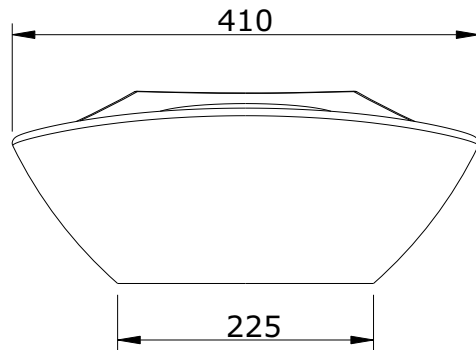

série: Join

descrição: lavatório de pousar

sanindusa®

código: 109710

revisão: 03

Os produtos apresentados seguem especificações técnicas internas da SANINDUSA.
As dimensões são meramente indicativas.
Reservamos o direito de fazer alterações técnicas que permitam melhorar a funcionalidade dos nossos produtos, sem aviso prévio.