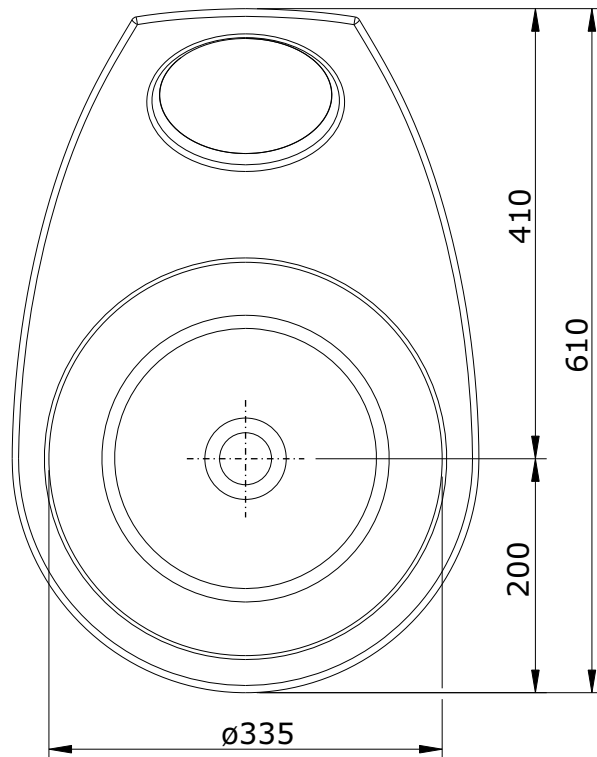

série: Join

descrição: lavatório de pousar

sanindusa®

código: 109710

revisão: 03

Os produtos apresentados seguem especificações técnicas internas da SANINDUSA.
As dimensões são meramente indicativas.
Reservamos o direito de fazer alterações técnicas que permitam melhorar a funcionalidade dos nossos produtos, sem aviso prévio.

The presented products follow technical specifications from SANINDUSA.
The dimensions of the pieces are merely a reference.
We reserve the right to introduce technical improvements in our products without previous advice.