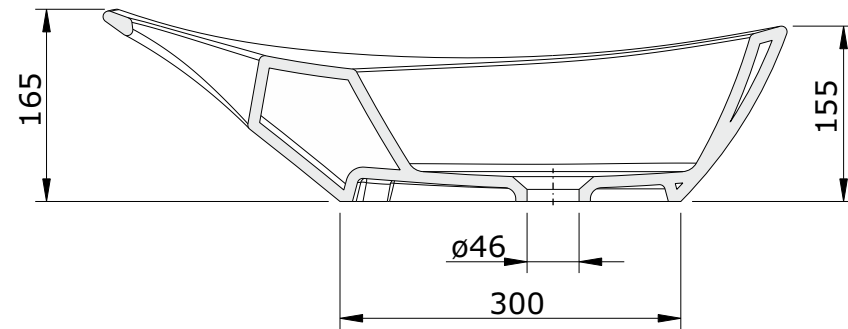

série: Join

descrição: lavatório de pousar

sanindusa®

código: 109710

revisão: 03

Os produtos apresentados seguem especificações técnicas internas da SANINDUSA.
As dimensões são meramente indicativas.
Reservamos o direito de fazer alterações técnicas que permitam melhorar a funcionalidade dos nossos produtos, sem aviso prévio.

The presented products follow technical specifications from SANINDUSA.
The dimensions of the pieces are merely a reference.
We reserve the right to introduce technical improvements in our products without previous advice.