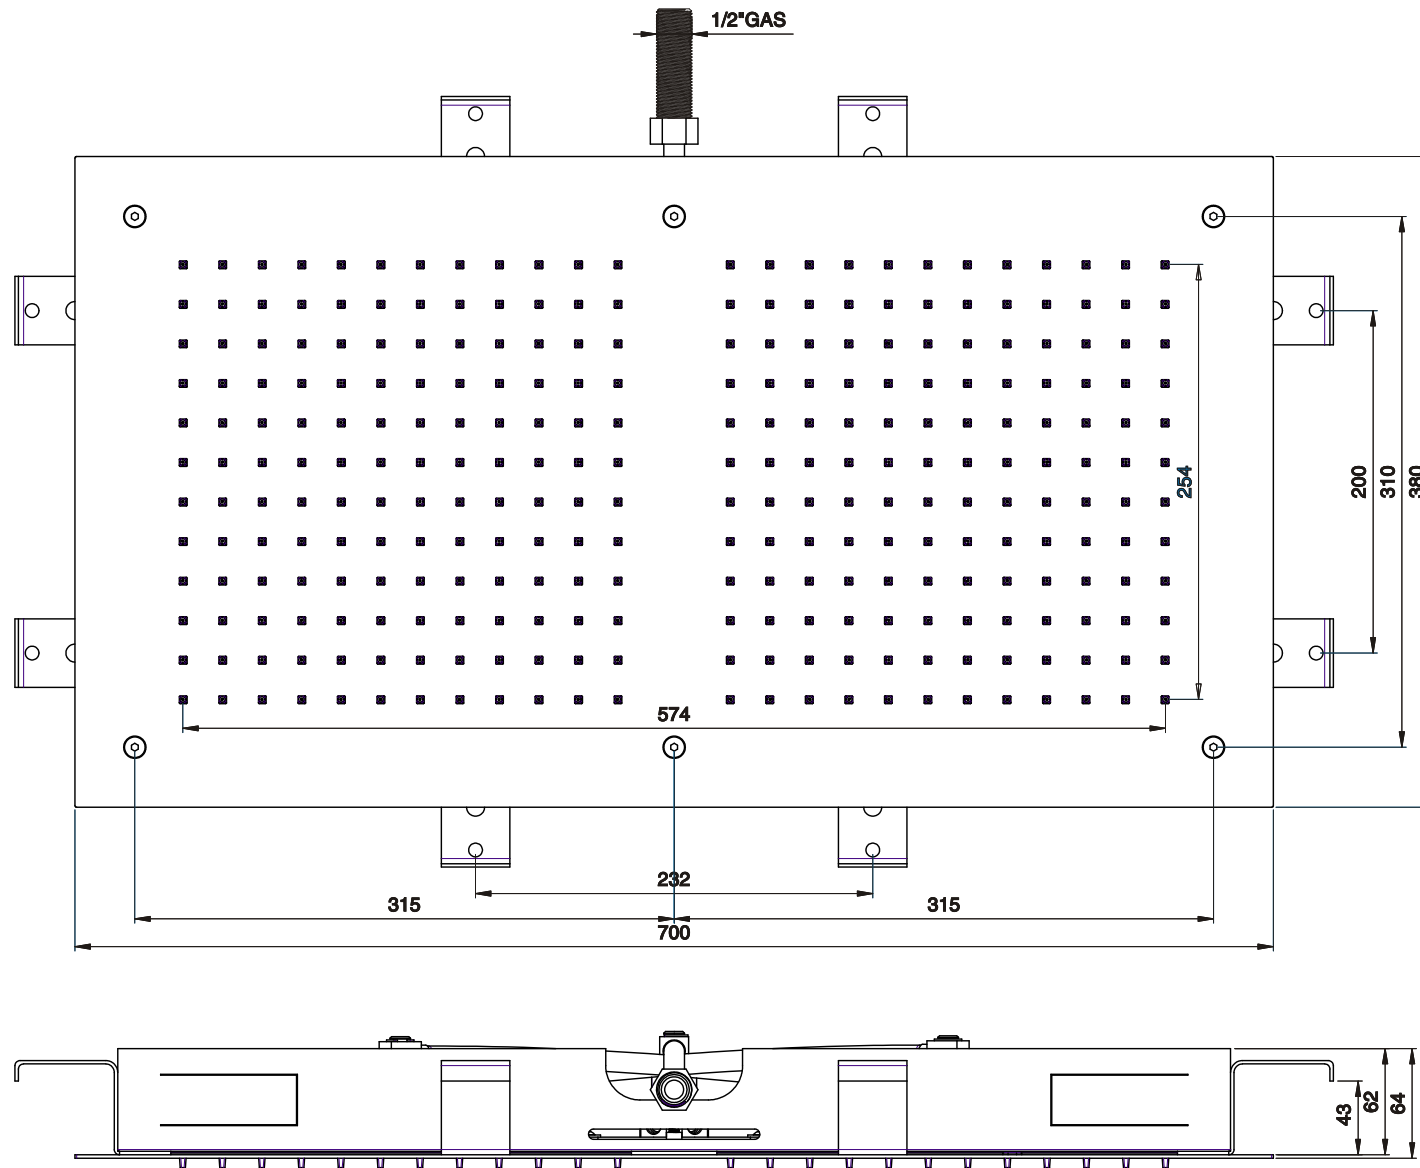

série: King

descrição: pinha 700

sanindusa®

código: 5659111

revisão: 00

Os produtos apresentados seguem especificações técnicas internas da SANINDUSA.

As dimensões são meramente indicativas.

Reservamos o direito de fazer alterações técnicas que permitam melhorar a funcionalidade dos nossos produtos, sem aviso prévio.

The presented products follow technical specifications from SANINDUSA.

The dimensions of the pieces are merely a reference.

We reserve the right to introduce technical improvements in our products without previous advice.