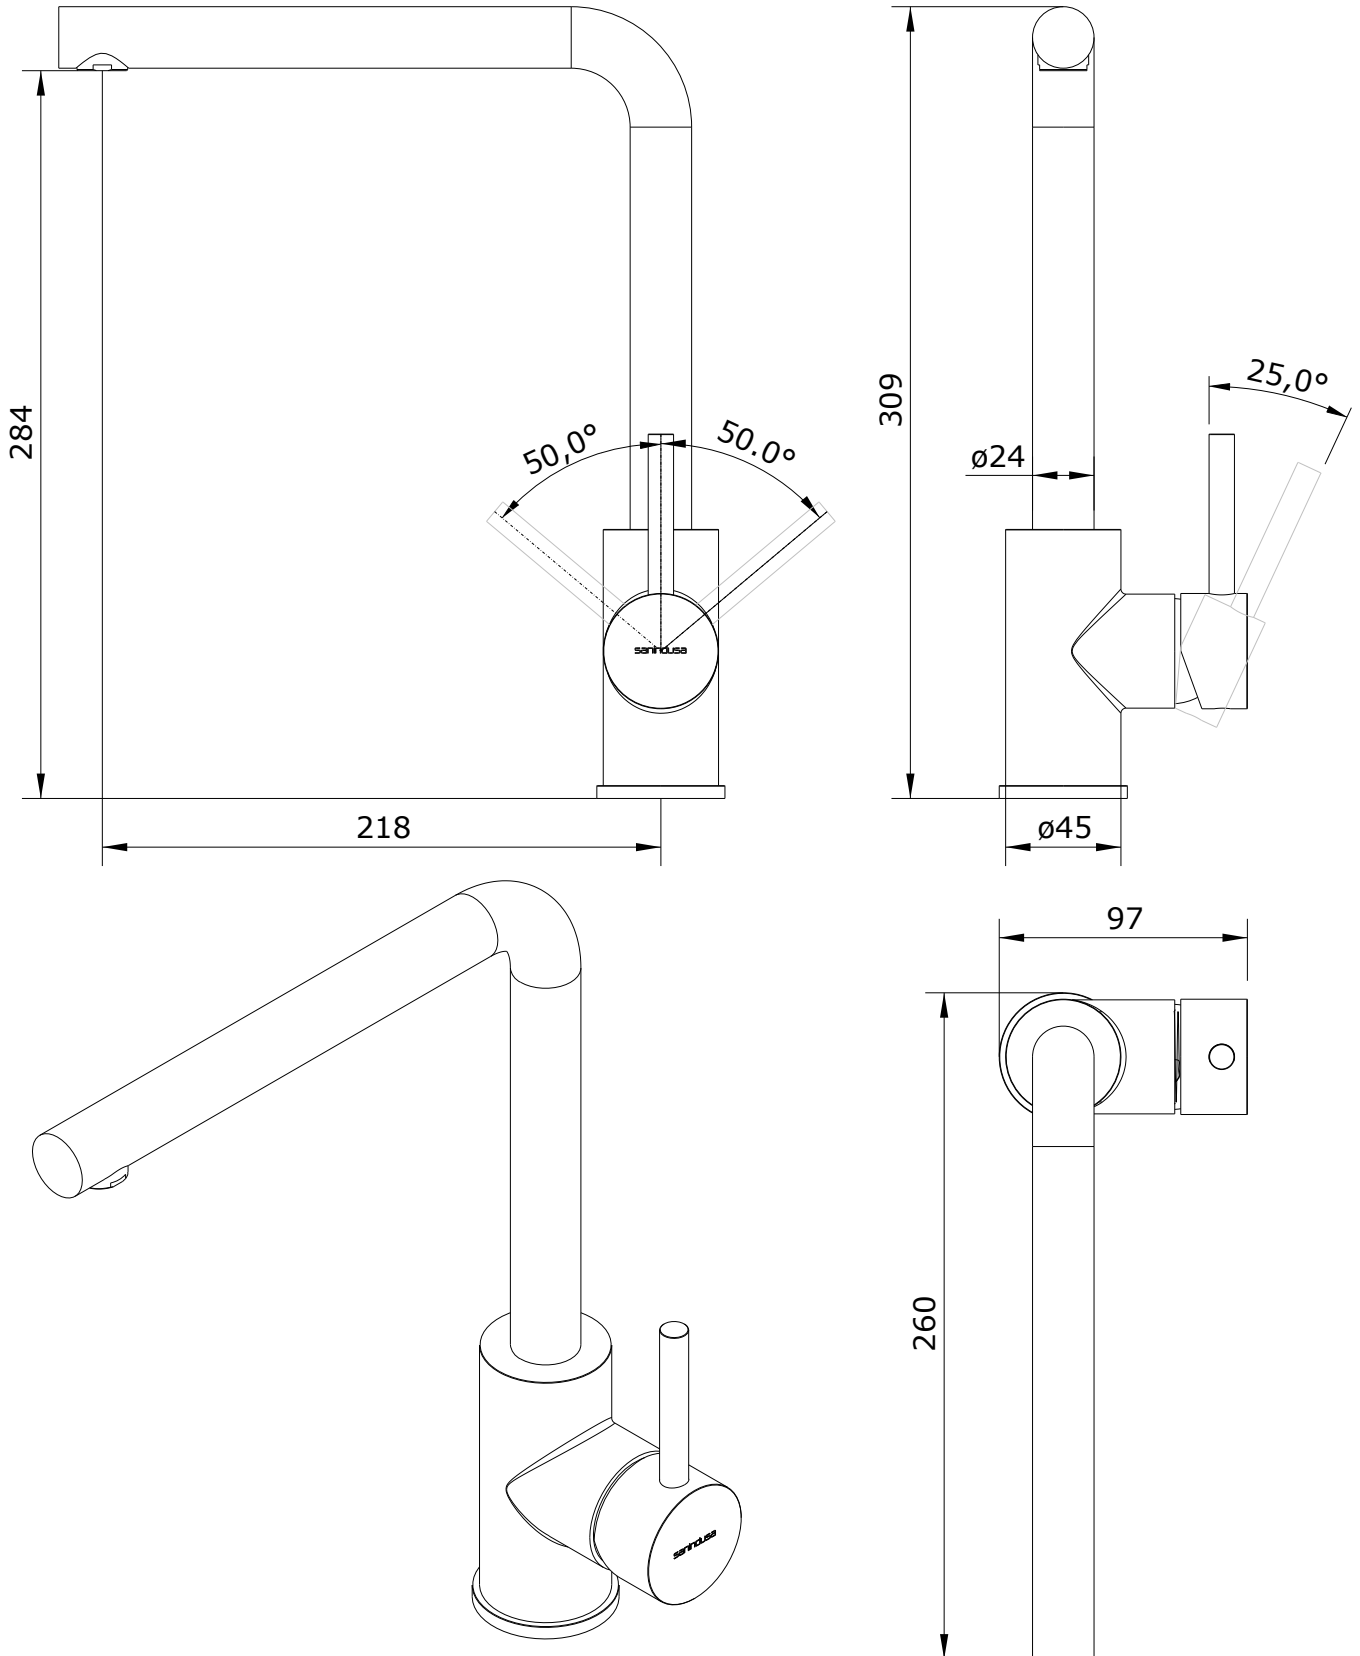

Kopa
cod.: 5133001
ver.: 00

descrição: mist. de cozinha c/ bica giratória square
description: single lever with swivel spout square
description: mitigeur à bec orientable square

sanindusa®

Os produtos apresentados seguem especificações técnicas internas da SANINDUSA.
As dimensões são meramente indicativas.